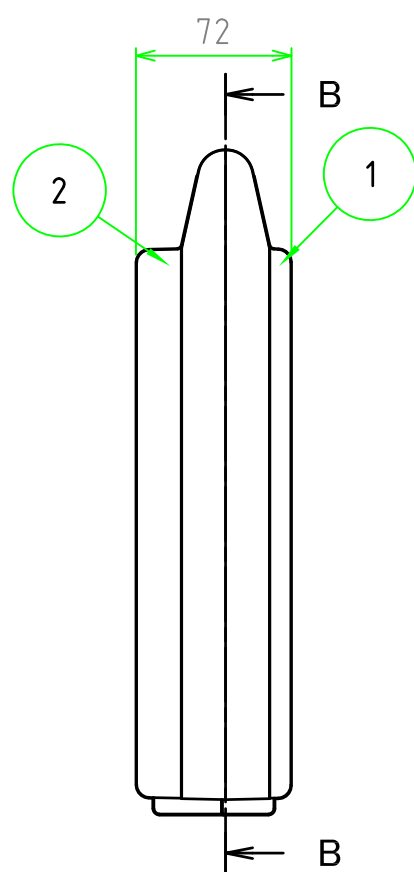

■ テクニカルデータ ■

使用温度範囲 : -20℃ ~ +60℃

C-C 断面図

A-A 断面図

B-B 断面図

※スナップインラッチは2セット付属しています。

構成内容

[文書番号: TY-34]2008.02.08

照番	名称	個数	材質	色・表面処理
1	カバー	1	ABS	ブラック
2	ベース	1	ABS	ブラック
3	スナップインラッチ	4	ABS	ブラック・レッド
4	ヒンジ	2	PP (ポリプロピレン)	ブラック

尺度

1:3.5

作成日

2022/11/17

品名

ツールケース

型番

MAXI 353107B

図番

株式会社タカチ電機工業

承認

中根

検図

野村

製図