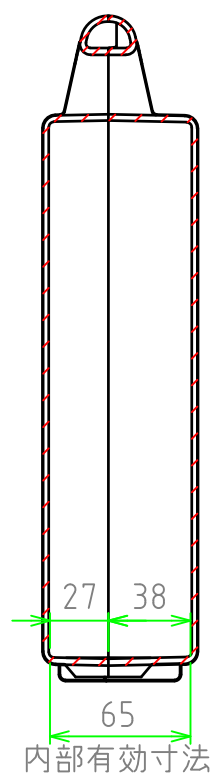

■ テクニカルデータ ■

使用温度範囲 : -20℃ ~ +60℃

C-C 断面図

A-A 断面図

B-B 断面図

※スナップインラッチは2セット付属しています。

構成内容

[文書番号: TY-34]2008.02.08

照番	名称	個数	材質	色・表面処理
1	カバー	1	ABS	ブラック
2	ベース	1	ABS	ブラック
3	スナップインラッチ	4	ABS	ブラック・レッド
4	ヒンジ	2	PP (ポリプロピレン)	ブラック

尺度

1:3.5

作成日

2022/11/17

品名

ツールケース

型番

MAXI 353107B

図番

株式会社タカチ電機工業

承認

中根

検図

野村

製図