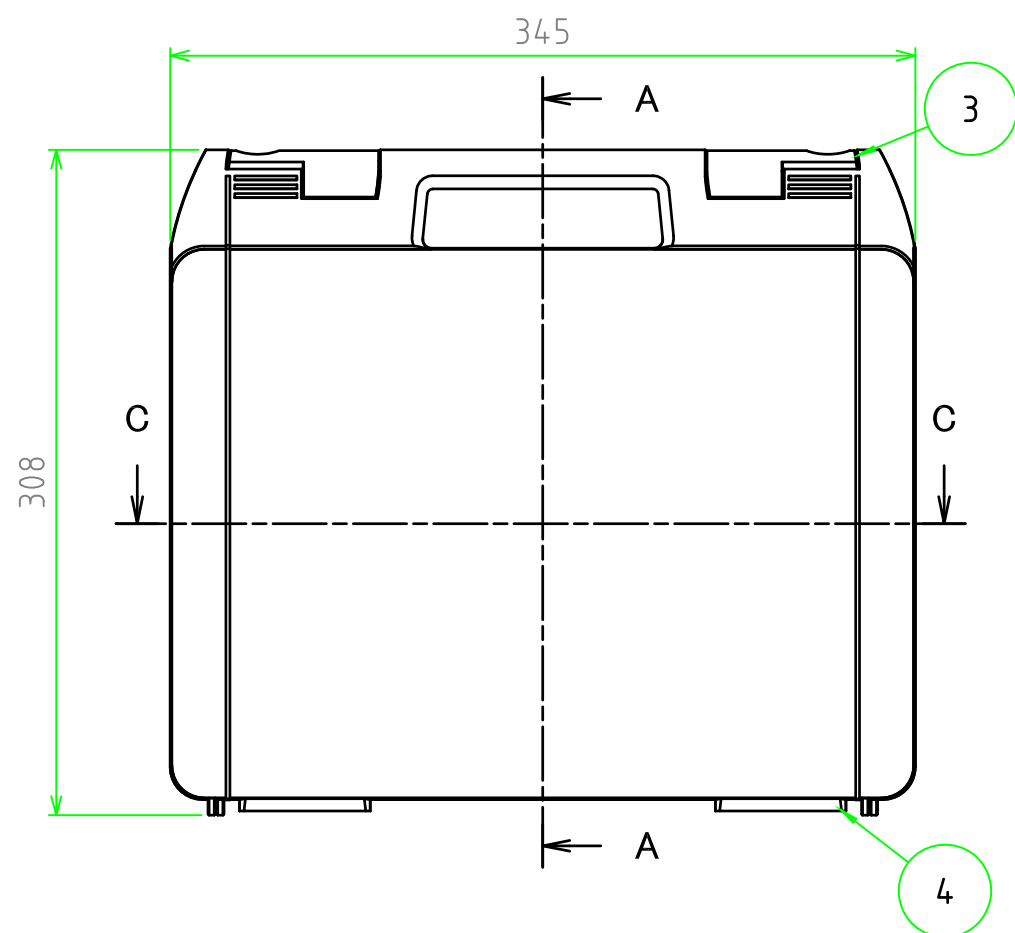

■ テクニカルデータ ■

使用温度範囲 : -20℃ ~ +60℃

C-C 断面図

A-A 断面図

B-B 断面図

※スナップインラッチは2セット付属しています。

構成内容

[文書番号: TY-34]2008.02.08

照番	名称	個数	材質	色・表面処理
1	カバー	1	ABS	ブラック
2	ベース	1	ABS	ブラック
3	スナップインラッチ	4	ABS	ブラック・レッド
4	ヒンジ	2	PP (ポリプロピレン)	ブラック

尺度

1:3.5

作成日

2022/11/17

品名

ツールケース

型番