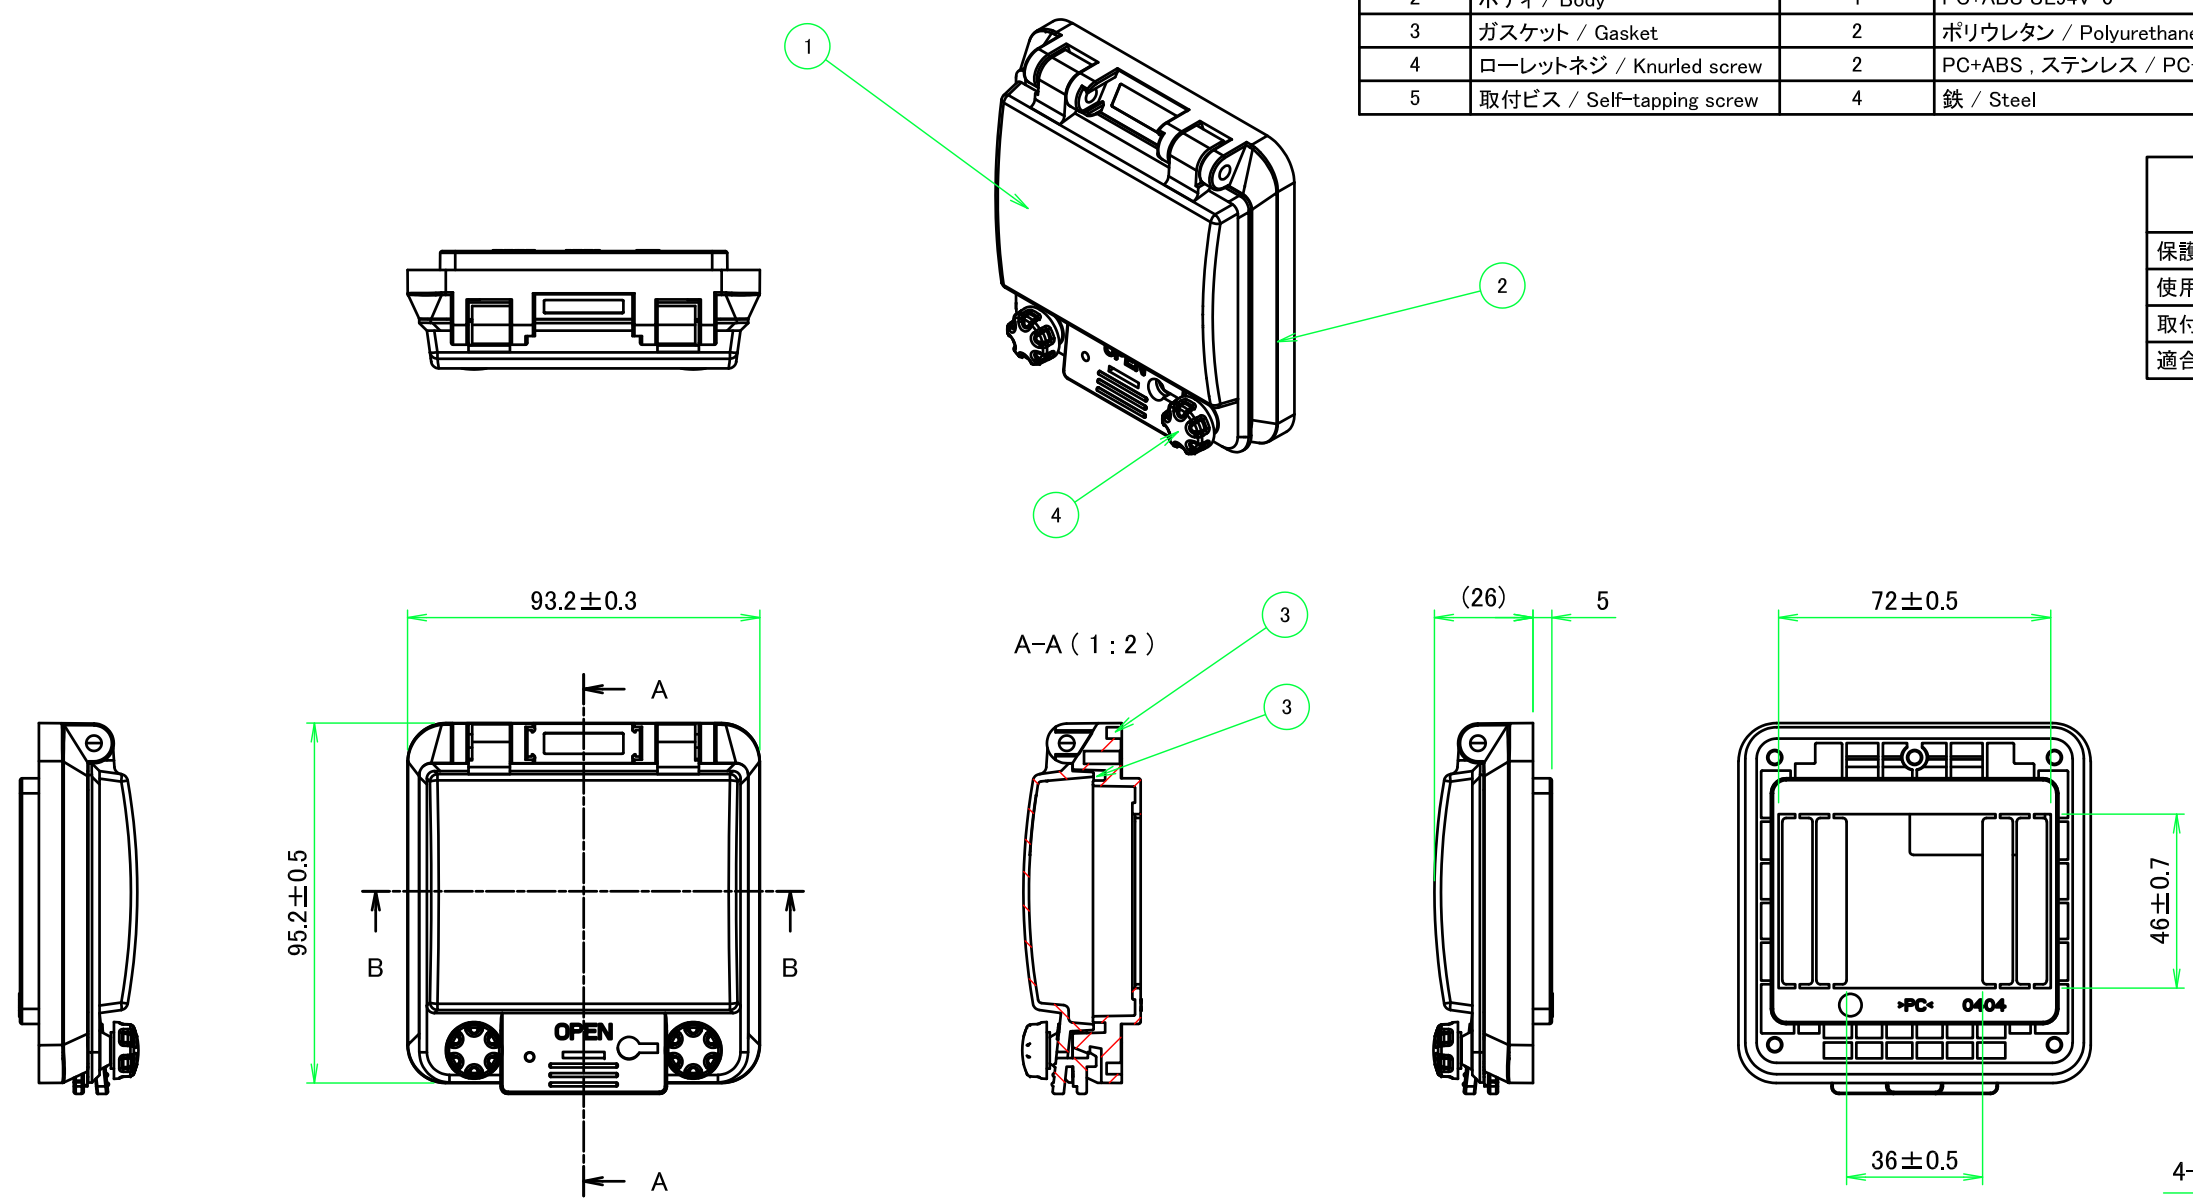

| 構成内容 / Components |                           |          |                                   |                                   |
|-------------------|---------------------------|----------|-----------------------------------|-----------------------------------|
| No.               | 名称 / Part name            | 数量 / Pcs | 材質 / Material                     | 色・表面処理 / Color・Finish             |
| 1                 | カバー / Cover               | 1        | ポリカーボネート / Polycarbonate UL94V-2  | グレースモーク / Gray tinted transparent |
| 2                 | ボディ / Body                | 1        | PC+ABS UL94V-0                    | ライトグレー / Light gray               |
| 3                 | ガスケット / Gasket            | 2        | ポリウレタン / Polyurethane             | ブラック / Black                      |
| 4                 | ローレットネジ / Knurled screw   | 2        | PC+ABS, ステンレス / PC+ABS, Stainless | ブラック、無処理 / Black, Unfinished      |
| 5                 | 取付ビス / Self-tapping screw | 4        | 鉄 / Steel                         | 亜鉛メッキ / Zinc plating              |

| テクニカルデータ / Technical Data                        |
|--|
| 保護等級 / Protection class : IP64                   |
| 使用温度範囲 / Operating temperature : -20 ~ +75°C     |
| 取付ビス締め付けトルク / Recommend torque ; 1.1N・m ~ 1.5N・m |
| 適合板厚 / panel thickness ; t2.0 ~ t6.0             |

取付穴加工図 / Hole layout for mounting

取付ビス / Self-tapping screw

|   |              |   |                                |                       |
|---|--------------|---|--------------------------------|-----------------------|
| <b>TAKACHI</b> 株式会社タカチ電機工業<br>TAKACHI ELECTRONICS ENCLOSURE CO., LTD. |              | 品名 / Title<br>防水開閉ウインドウ<br>IP64 Inspection Window |                                | <br>尺度 / Scale<br>1:2 |
| 承認 / Approved   | 検図 / Checked | 製図 / Created                                      | 型番 / Product number<br>IW0404B |                       |
|   | 谷            | 中根  | 作成日 / Date<br>2023/02/03       |                       |