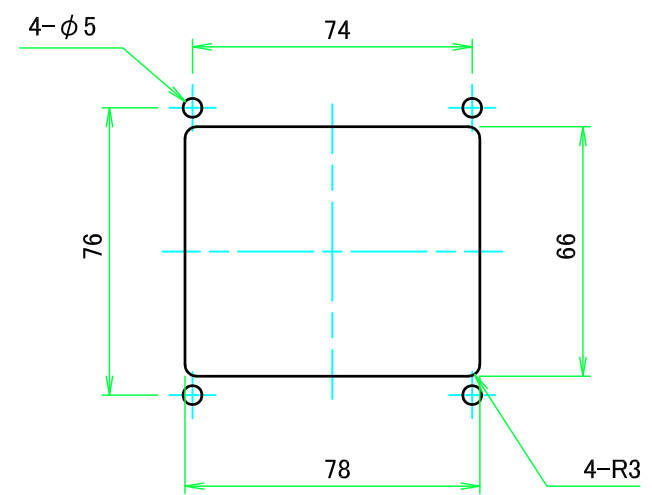

| 構成内容 / Components |                           |          |                                   |                                   |
|-------------------|---------------------------|----------|-----------------------------------|-----------------------------------|
| No.               | 名称 / Part name            | 数量 / Pcs | 材質 / Material                     | 色・表面処理 / Color・Finish             |
| 1                 | カバー / Cover               | 1        | ポリカーボネート / Polycarbonate UL94V-2  | グレースモーク / Gray tinted transparent |
| 2                 | ボディ / Body                | 1        | PC+ABS UL94V-0                    | ライトグレー / Light gray               |
| 3                 | ガスケット / Gasket            | 2        | ポリウレタン / Polyurethane             | ブラック / Black                      |
| 4                 | ローレットネジ / Knurled screw   | 2        | PC+ABS, ステンレス / PC+ABS, Stainless | ブラック、無処理 / Black, Unfinished      |
| 5                 | 取付ビス / Self-tapping screw | 4        | 鉄 / Steel                         | 亜鉛メッキ / Zinc plating              |

| テクニカルデータ / Technical Data                        |
|--|
| 保護等級 / Protection class : IP64                   |
| 使用温度範囲 / Operating temperature : -20 ~ +75°C     |
| 取付ビス締め付けトルク / Recommend torque ; 1.1N・m ~ 1.5N・m |
| 適合板厚 / panel thickness ; t2.0 ~ t6.0             |

取付穴加工図 / Hole layout for mounting

取付ビス / Self-tapping screw

|   |              |   |                                |                       |
|---|--------------|---|--------------------------------|-----------------------|
| <b>TAKACHI</b> 株式会社タカチ電機工業<br>TAKACHI ELECTRONICS ENCLOSURE CO., LTD. |              | 品名 / Title<br>防水開閉ウインドウ<br>IP64 Inspection Window |                                | <br>尺度 / Scale<br>1:2 |
| 承認 / Approved   | 検図 / Checked | 製図 / Created                                      | 型番 / Product number<br>IW0404B |                       |
|   | 谷            | 中根  | 作成日 / Date<br>2023/02/03       |                       |