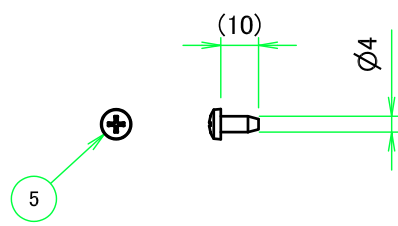

| 構成内容 / Components |                           |          |                                   |                                   |
|-------------------|---------------------------|----------|-----------------------------------|-----------------------------------|
| No.               | 名称 / Part name            | 数量 / Pcs | 材質 / Material                     | 色・表面処理 / Color・Finish             |
| 1                 | カバー / Cover               | 1        | ポリカーボネート / Polycarbonate UL94V-2  | グレースモーク / Gray tinted transparent |
| 2                 | ボディ / Body                | 1        | PC+ABS UL94V-0                    | ライトグレー / Light gray               |
| 3                 | ガスケット / Gasket            | 2        | ポリウレタン / Polyurethane             | ブラック / Black                      |
| 4                 | ローレットネジ / Knurled screw   | 2        | PC+ABS, ステンレス / PC+ABS, Stainless | ブラック、無処理 / Black, Unfinished      |
| 5                 | 取付ビス / Self-tapping screw | 4        | 鉄 / Steel                         | 亜鉛メッキ / Zinc plating              |

| テクニカルデータ / Technical Data                        |
|--|
| 保護等級 / Protection class : IP64                   |
| 使用温度範囲 / Operating temperature : -20 ~ +75°C     |
| 取付ビス締め付けトルク / Recommend torque ; 1.1N・m ~ 1.5N・m |
| 適合板厚 / panel thickness ; t2.0 ~ t6.0             |

取付穴加工図 / Hole layout for mounting

取付ビス / Self-tapping screw

|   |              |   |                                |                       |
|---|--------------|---|--------------------------------|-----------------------|
| <b>TAKACHI</b> 株式会社タカチ電機工業<br>TAKACHI ELECTRONICS ENCLOSURE CO., LTD. |              | 品名 / Title<br>防水開閉ウインドウ<br>IP64 Inspection Window |                                | <br>尺度 / Scale<br>1:2 |
| 承認 / Approved   | 検図 / Checked | 製図 / Created                                      | 型番 / Product number<br>IW0404B |                       |
|   | 谷            | 中根  | 作成日 / Date<br>2023/02/03       |                       |