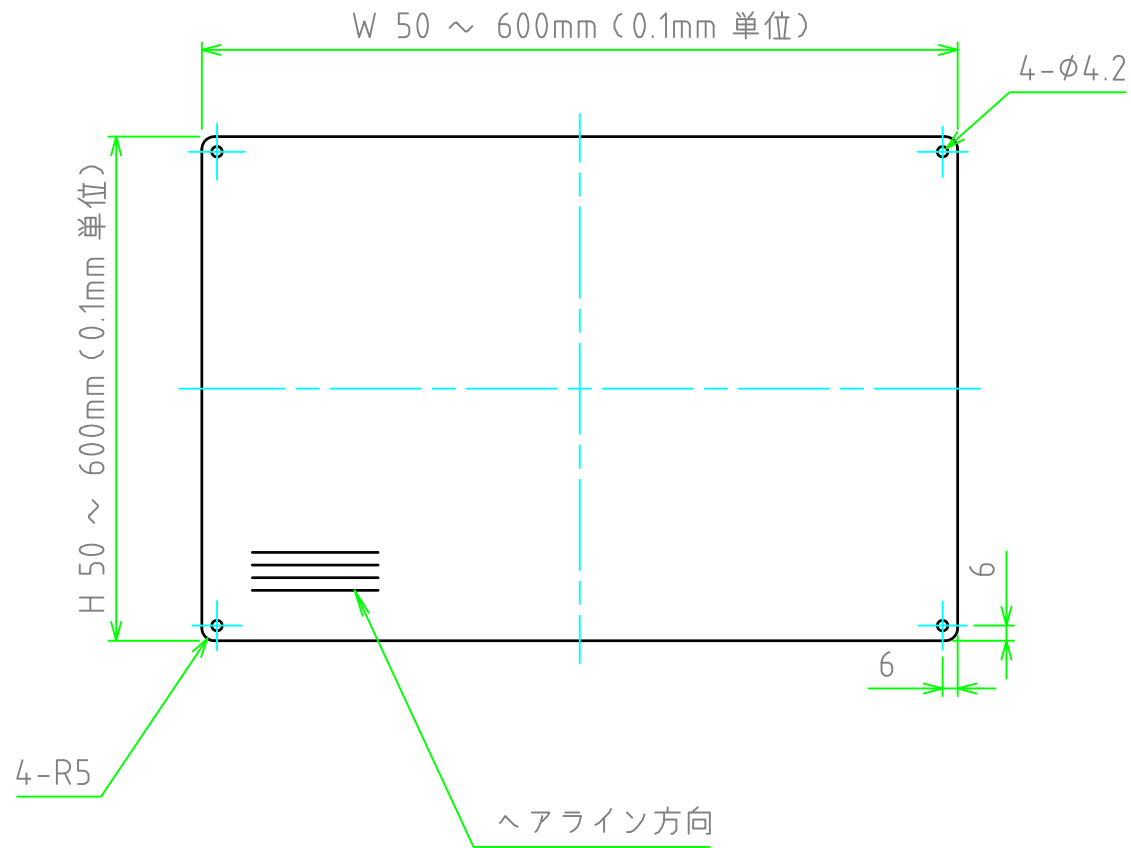

構成内容				
No.	名称	数量	材質	色・表面処理
1	パネル	1	A1050P	ヘアラインシルバー-アルマイト / ヘアラインブラックアルマイト

パネル表面

パネル裏面

型番 HLF - - 25 M 5
 W H 色・板厚 取付穴 コーナ-R

色仕様	
記号	色
S	シルバー
B	ブラック

切断寸法公差	
50 ~ 400mm	±0.3
400.1 ~ 600mm	±0.4

TAKACHI 株式会社タカチ電機工業			品名 ヘアライン付アルミフリーサイズパネル	 尺度 1:3
承認 中根	検図 野村	製図 鎌田	型番 HLF□-□-□25M5	
			作成日 2019/06/19	1 / 1