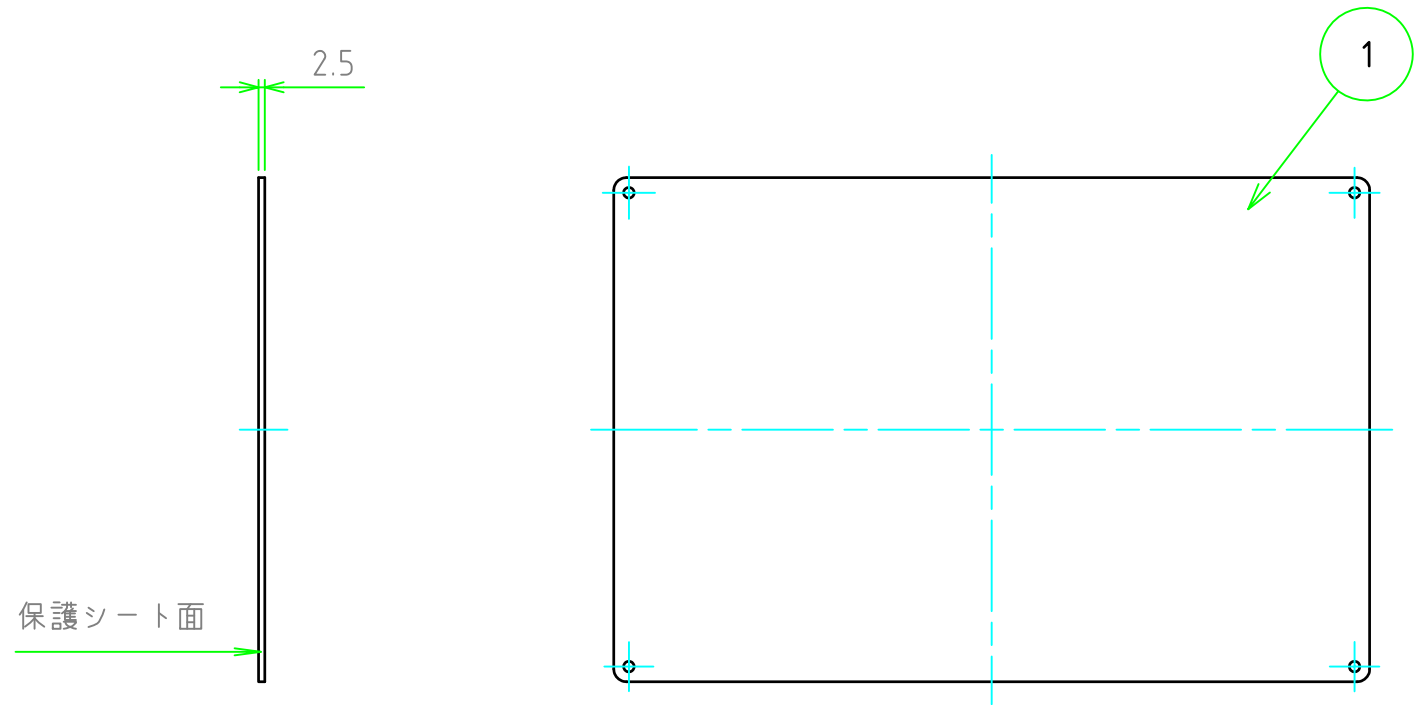

構成内容				
No.	名称	数量	材質	色・表面処理
1	パネル	1	A1050P	ヘアラインシルバー-アルマイト / ヘアラインブラックアルマイト

パネル表面

パネル裏面

型番 HLF - - 25 M 5
 W H 色・板厚 取付穴 コーナ-R

色仕様	
記号	色
S	シルバー
B	ブラック

切断寸法公差	
50 ~ 400mm	±0.3
400.1 ~ 600mm	±0.4

TAKACHI 株式会社タカチ電機工業			品名 ヘアライン付アルミフリーサイズパネル	 尺度 1:3
承認 中根	検図 野村	製図 鎌田	型番 HLF□-□-□25M5	
			作成日 2019/06/19	1 / 1