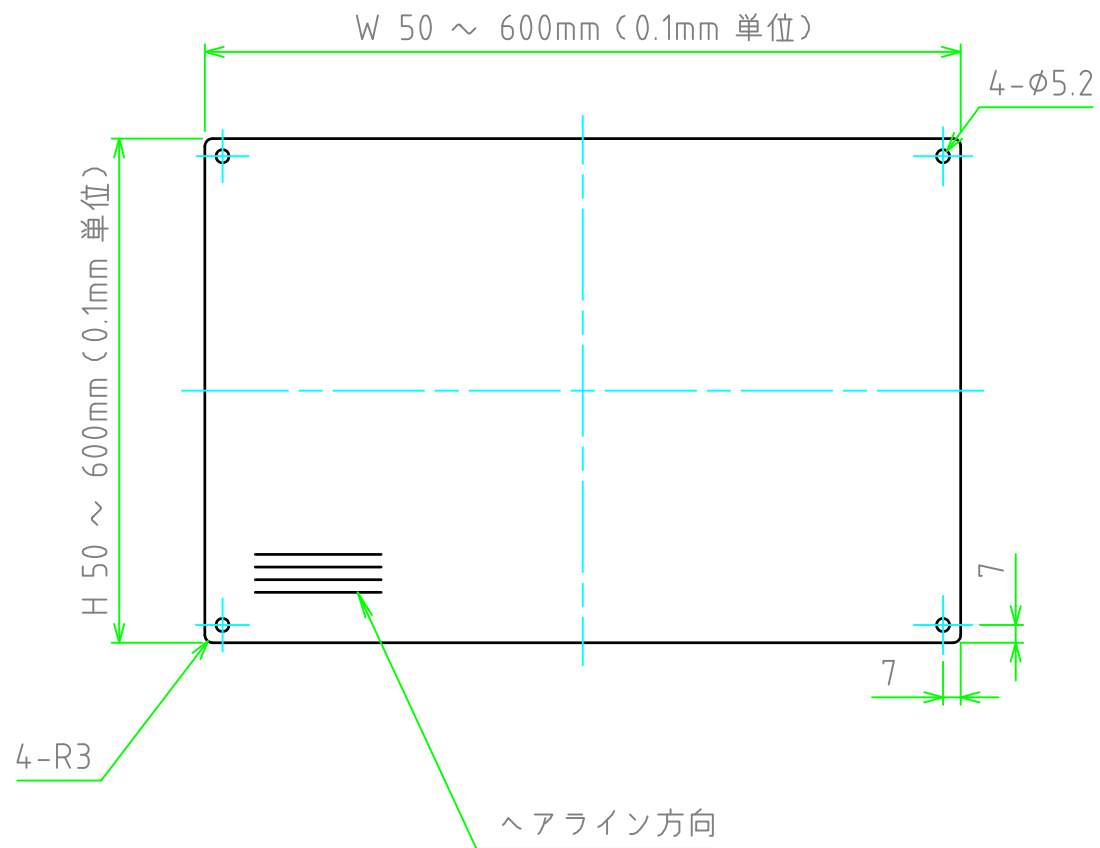

| 構成内容 |     |    |        |                                  |
|------|-----|----|--------|----------------------------------|
| No.  | 名称  | 数量 | 材質     | 色・表面処理                           |
| 1    | パネル | 1  | A1050P | ヘアラインシルバー-アルマイト / ヘアラインブラックアルマイト |

パネル表面

パネル裏面

型番 HLF  -  -  25 L 3  
 W H 色・板厚 取付穴 コーナー

| 色仕様 |      |
|-----|------|
| 記号  | 色    |
| S   | シルバー |
| B   | ブラック |

| 切断寸法公差        |      |
|---------------|------|
| 50 ~ 400mm    | ±0.3 |
| 400.1 ~ 600mm | ±0.4 |

|                            |          |          |                          |  |
|----------------------------|----------|----------|--------------------------|--|
| <b>TAKACHI</b> 株式会社タカチ電機工業 |          |          | 品名<br>ヘアライン付アルミフリーサイズパネル | <br>尺度<br>1:3 |
| 承認<br>中根                   | 検図<br>野村 | 製図<br>鎌田 | 型番<br>HLF□-□-□25L3       |  |
|                            |          |          | 作成日<br>2019/06/19        | 1 / 1  |