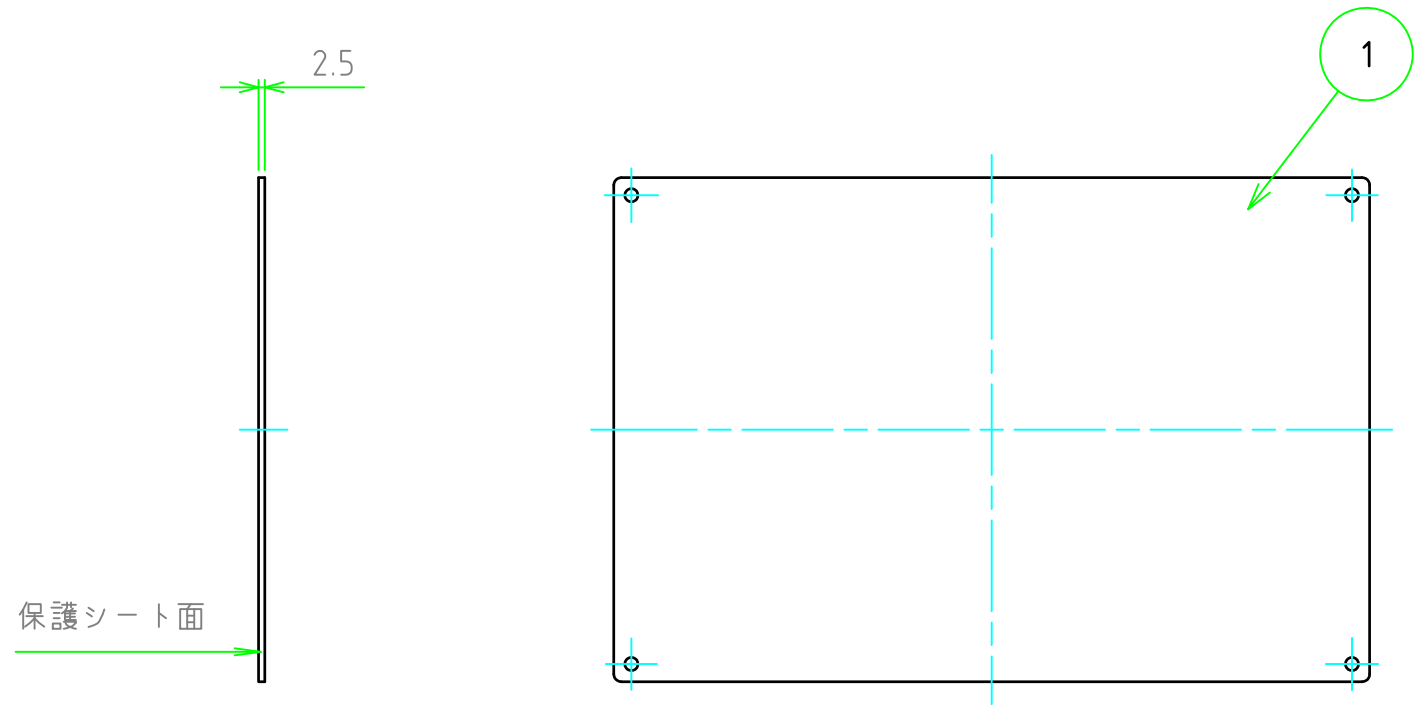

| 構成内容 |     |    |        |                                  |
|------|-----|----|--------|----------------------------------|
| No.  | 名称  | 数量 | 材質     | 色・表面処理                           |
| 1    | パネル | 1  | A1050P | ヘアラインシルバー-アルマイト / ヘアラインブラックアルマイト |

パネル表面

パネル裏面

型番 HLF  -  -  25 L 3  
 W H 色・板厚 取付穴 コーナー

| 色仕様 |      |
|-----|------|
| 記号  | 色    |
| S   | シルバー |
| B   | ブラック |

| 切断寸法公差        |      |
|---------------|------|
| 50 ~ 400mm    | ±0.3 |
| 400.1 ~ 600mm | ±0.4 |

|                            |          |          |                          |  |
|----------------------------|----------|----------|--------------------------|--|
| <b>TAKACHI</b> 株式会社タカチ電機工業 |          |          | 品名<br>ヘアライン付アルミフリーサイズパネル | <br>尺度<br>1:3 |
| 承認<br>中根                   | 検図<br>野村 | 製図<br>鎌田 | 型番<br>HLF□-□-□25L3       |  |
|                            |          |          | 作成日<br>2019/06/19        | 1 / 1  |