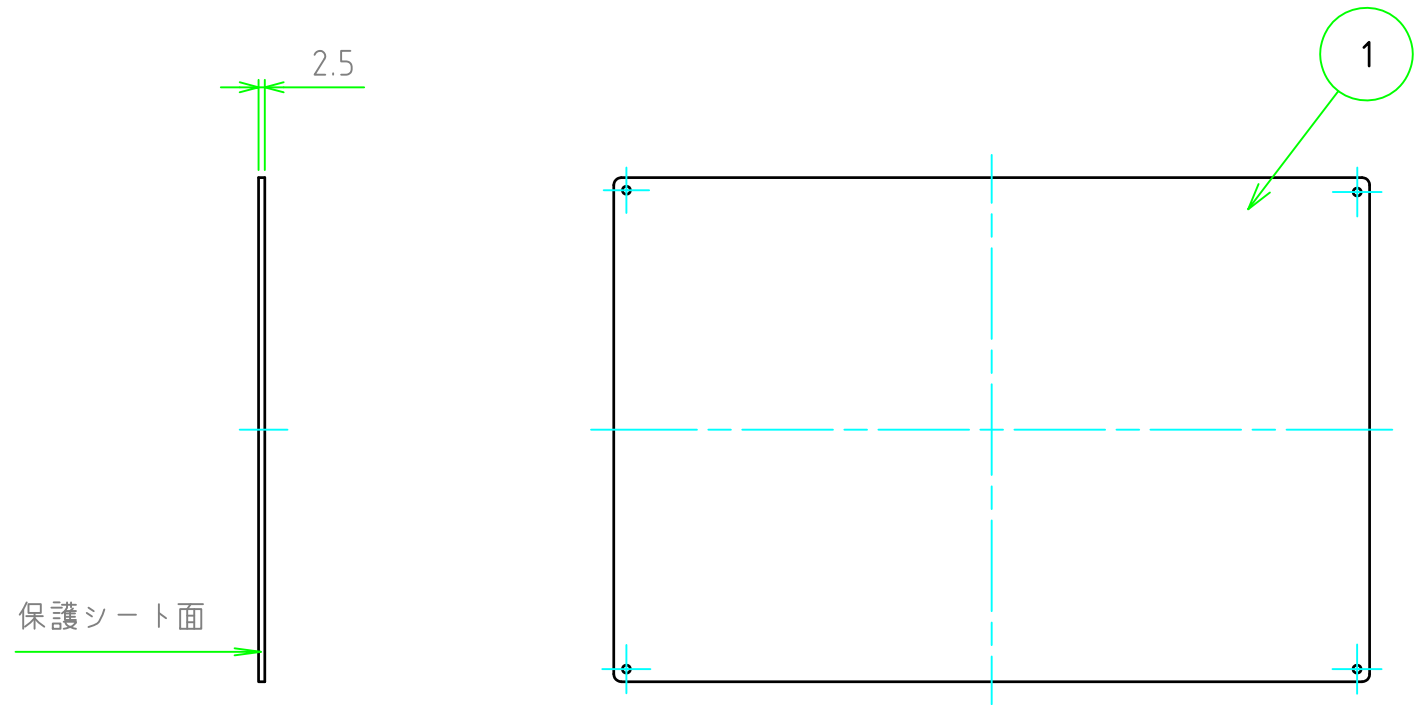

構成内容				
No.	名称	数量	材質	色・表面処理
1	パネル	1	A1050P	ヘアラインシルバー-アルマイト / ヘアラインブラックアルマイト

パネル表面

パネル裏面

型番 HLF  -  -  25 A 3  
 W H 色・板厚 取付穴 コーナ-R

色仕様	
記号	色
S	シルバー
B	ブラック

切断寸法公差	
50 ~ 400mm	±0.3
400.1 ~ 600mm	±0.4

<b>TAKACHI</b> 株式会社タカチ電機工業			品名 ヘアライン付アルミフリーサイズパネル	
承認 中根	検図 野村	製図 鎌田	型番 HLF□-□-□25A3	
			作成日 2019/06/26	1 / 1