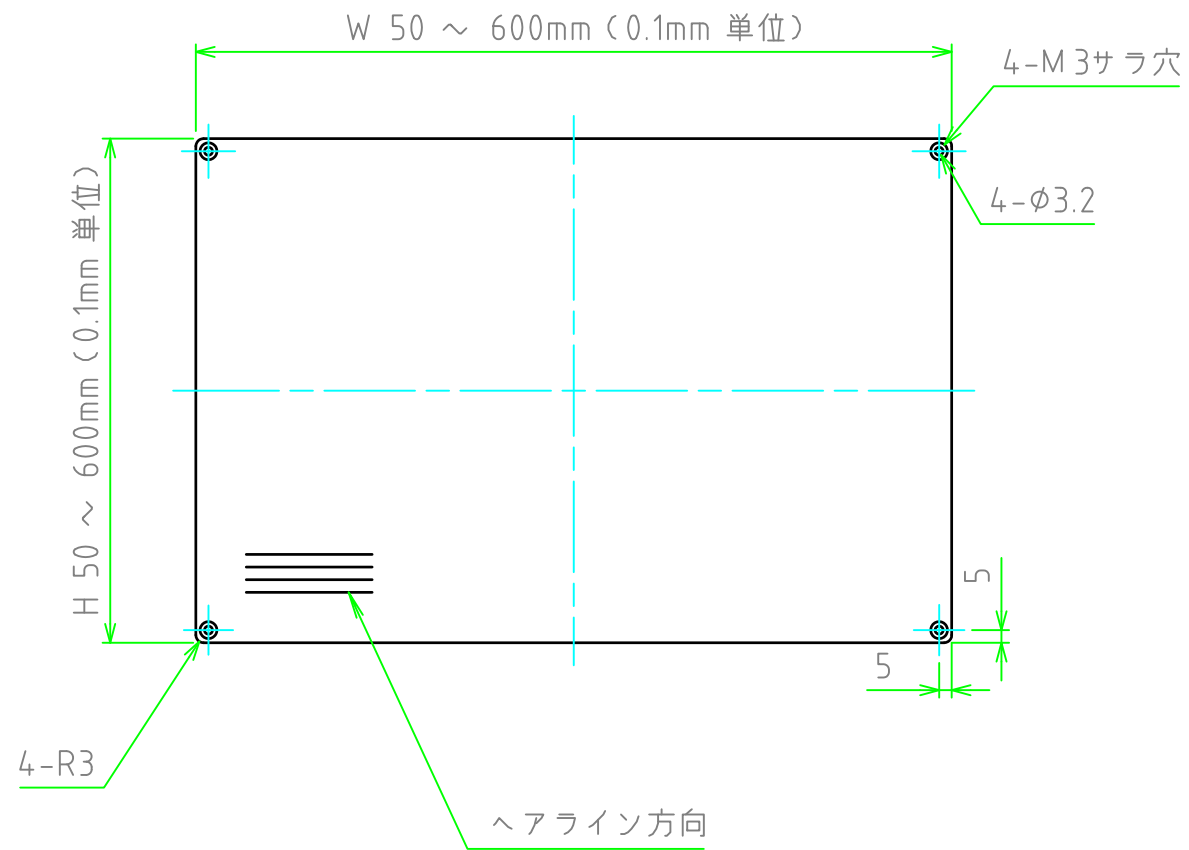

構成内容				
No.	名称	数量	材質	色・表面処理
1	パネル	1	A1050P	ヘアラインシルバー-アルマイト / ヘアラインブラックアルマイト

パネル表面

パネル裏面

型番 HLF  -  -  25 A 3  
 W H 色・板厚 取付穴 コーナ-R

色仕様	
記号	色
S	シルバー
B	ブラック

切断寸法公差	
50 ~ 400mm	±0.3
400.1 ~ 600mm	±0.4

<b>TAKACHI</b> 株式会社タカチ電機工業			品名 ヘアライン付アルミフリーサイズパネル	
承認 中根	検図 野村	製図 鎌田	型番 HLF□-□-□25A3	
			作成日 2019/06/26	1 / 1