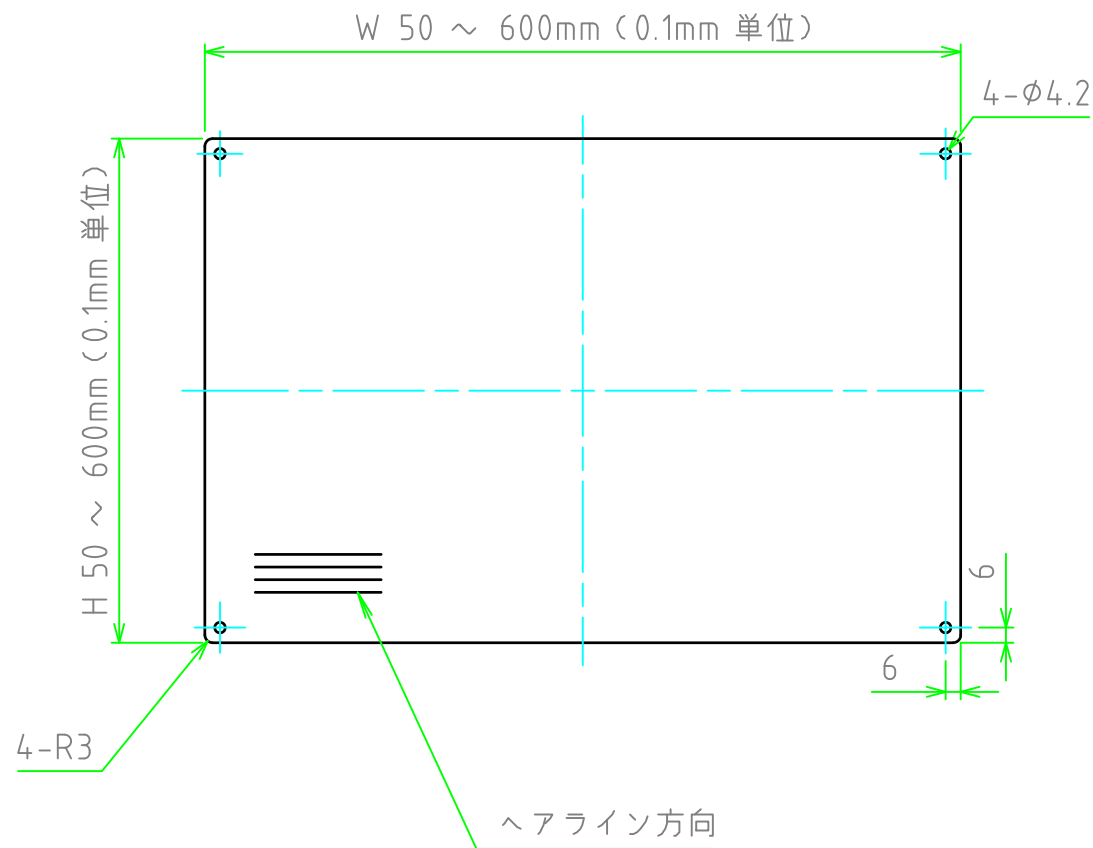

構成内容				
No.	名称	数量	材質	色・表面処理
1	パネル	1	A1050P	ヘアラインシルバー-アルマイト / ヘアラインブラックアルマイト

パネル表面

パネル裏面

型番 HLF - - 20 M 3
 W H 色・板厚 取付穴 コーナ-R

色仕様	
記号	色
S	シルバー
B	ブラック

切断寸法公差	
50 ~ 400mm	±0.3
400.1 ~ 600mm	±0.4

TAKACHI 株式会社タカチ電機工業			品名 ヘアライン付アルミフリーサイズパネル	 尺度 1:3
承認 中根	検図 野村	製図 鎌田	型番 HLF□-□-□20M3	
			作成日 2019/06/11	1 / 1