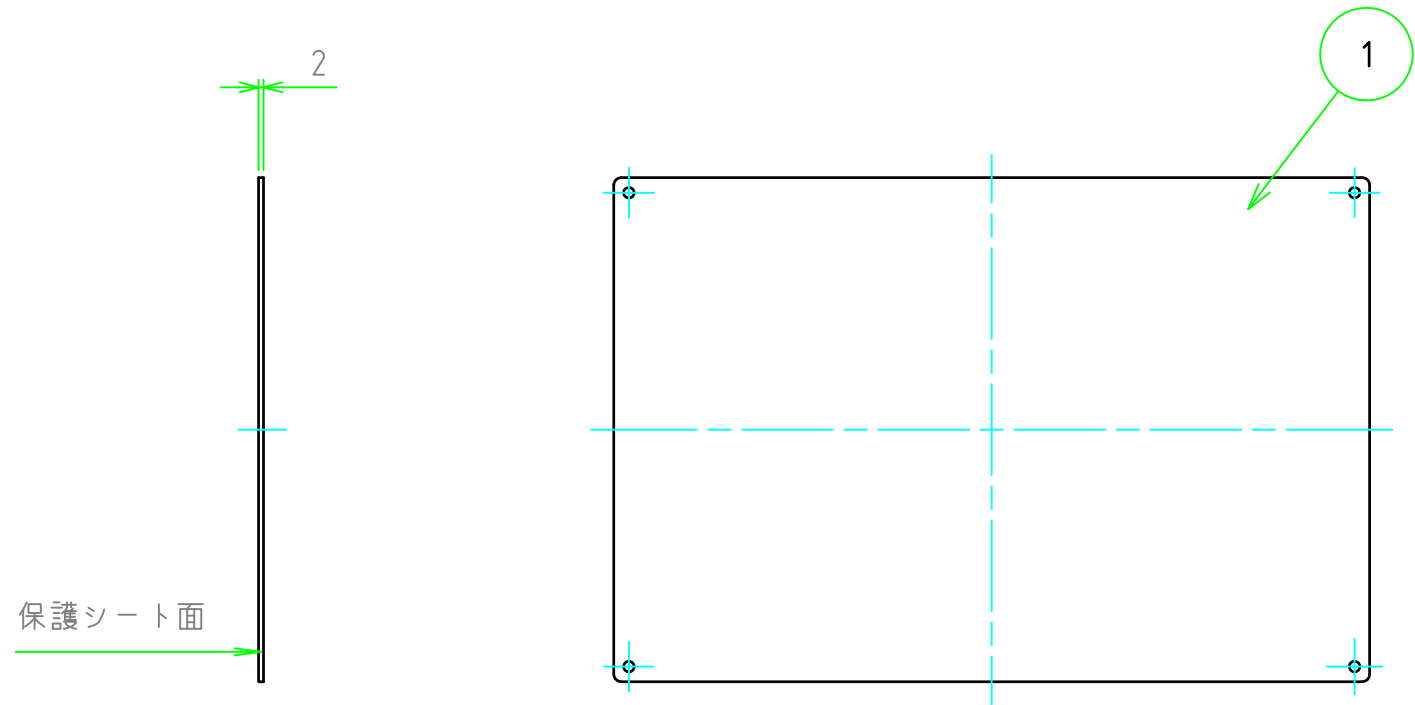

構成内容				
No.	名称	数量	材質	色・表面処理
1	パネル	1	A1050P	ヘアラインシルバー-アルマイト / ヘアラインブラックアルマイト

パネル表面

パネル裏面

型番 HLF - - 20 M 3
 W H 色・板厚 取付穴 コーナ-R

色仕様	
記号	色
S	シルバー
B	ブラック

切断寸法公差	
50 ~ 400mm	±0.3
400.1 ~ 600mm	±0.4

TAKACHI 株式会社タカチ電機工業			品名 ヘアライン付アルミフリーサイズパネル	 尺度 1:3
承認 中根	検図 野村	製図 鎌田	型番 HLF□-□-□20M3	
			作成日 2019/06/11	1 / 1