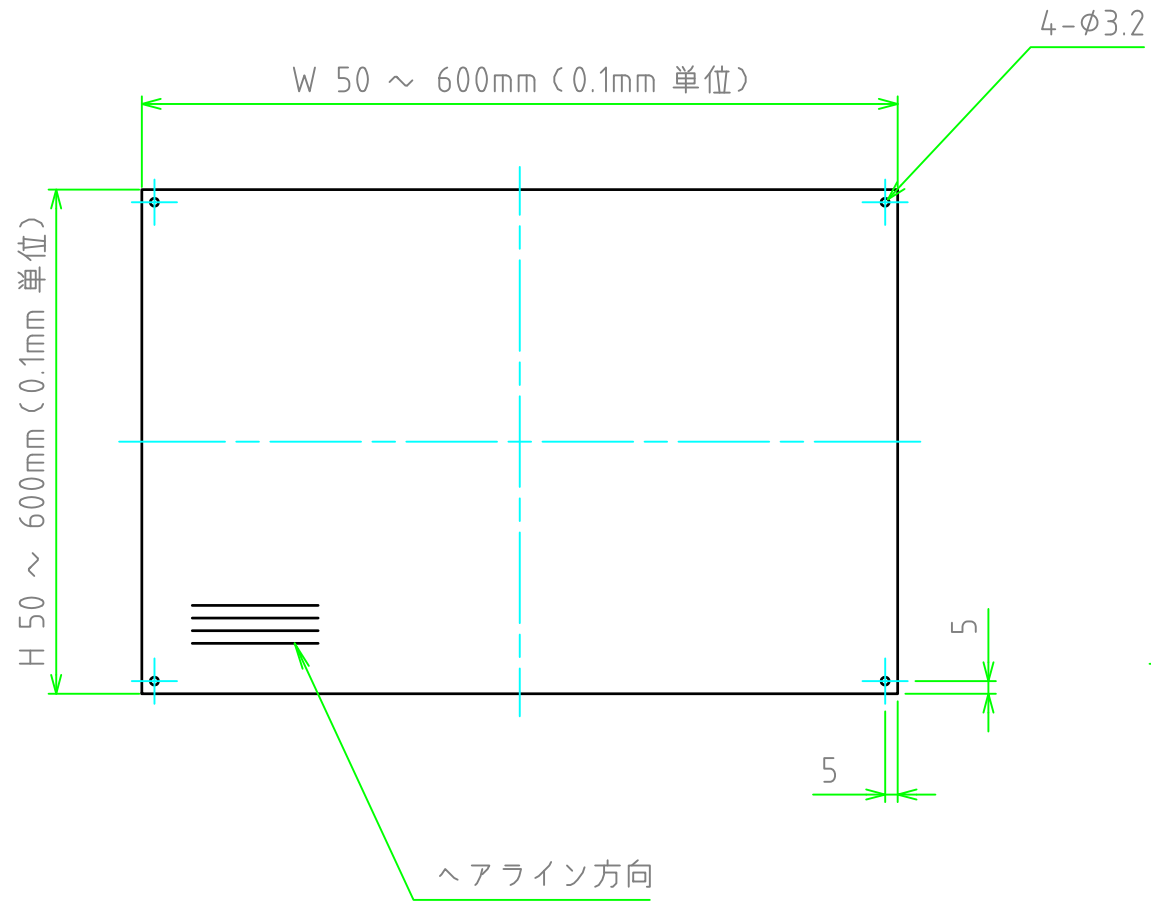

構成内容				
No.	名称	数量	材質	色・表面処理
1	パネル	1	A1050P	ヘアラインシルバーアルマイト

パネル表面

パネル裏面

型番 HLF  -  - S10 S N  
色・板厚 取付穴 コーナー

切断寸法公差	
50 ~ 400mm	±0.3
400.1 ~ 600mm	±0.4

<b>TAKACHI</b> 株式会社タカチ電機工業			品名 ヘアライン付アルミフリーサイズパネル	 尺度 1:3
承認 中根	検図 野村	製図 鎌田	型番 HLF□-□-S10SN	
			作成日 2019/05/29	1 / 1