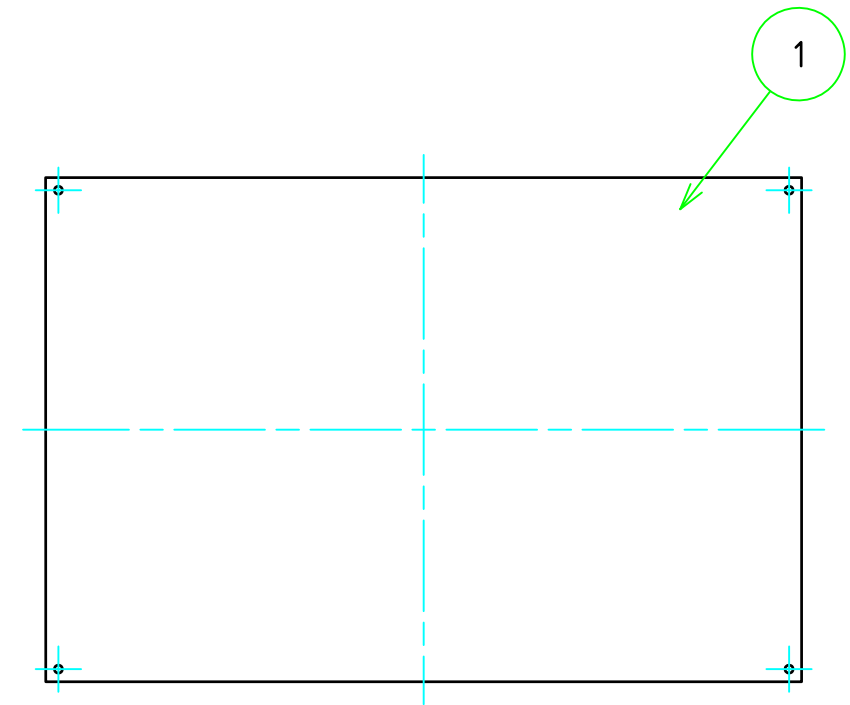

構成内容				
No.	名称	数量	材質	色・表面処理
1	パネル	1	A1050P	ヘアラインシルバーアルマイト

パネル表面

パネル裏面

型番 HLF  -  - S10 S N  
色・板厚 取付穴 コーナー

切断寸法公差	
50 ~ 400mm	±0.3
400.1 ~ 600mm	±0.4

<b>TAKACHI</b> 株式会社タカチ電機工業			品名 ヘアライン付アルミフリーサイズパネル	 尺度 1:3
承認 中根	検図 野村	製図 鎌田	型番 HLF□-□-S10SN	
			作成日 2019/05/29	1 / 1