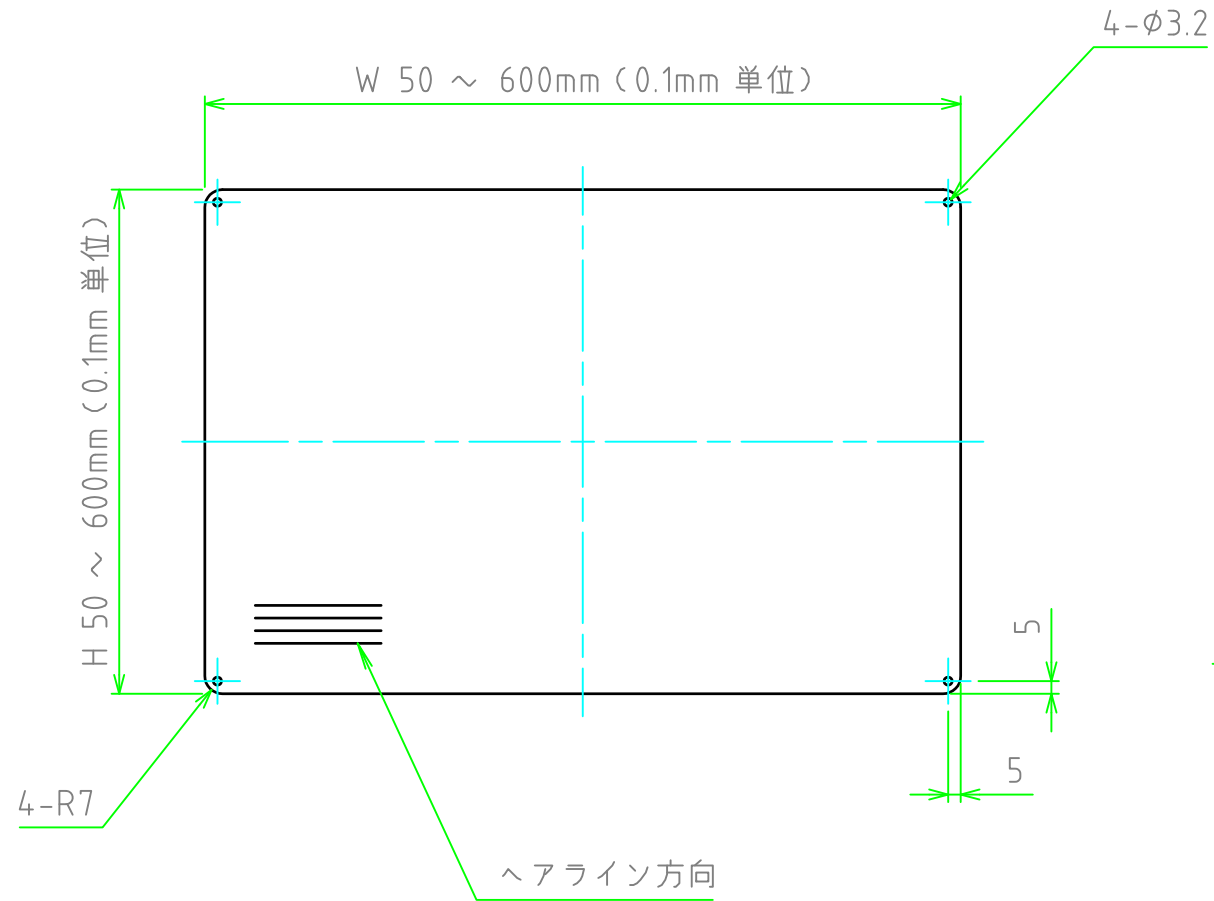

構成内容				
No.	名称	数量	材質	色・表面処理
1	パネル	1	A1050P	ヘアラインシルバーアルマイト

パネル表面

パネル裏面

型番 HLF - - S10 S 7
 W H 色・板厚 取付穴 コーナ-R

切断寸法公差	
50 ~ 400mm	±0.3
400.1 ~ 600mm	±0.4

TAKACHI 株式会社タカチ電機工業			品名 ヘアライン付アルミフリーサイズパネル	 尺度 1:3
承認 中根	検図 野村	製図 鎌田	型番 HLF□-□-S10S7	
			作成日 2019/06/05	1 / 1