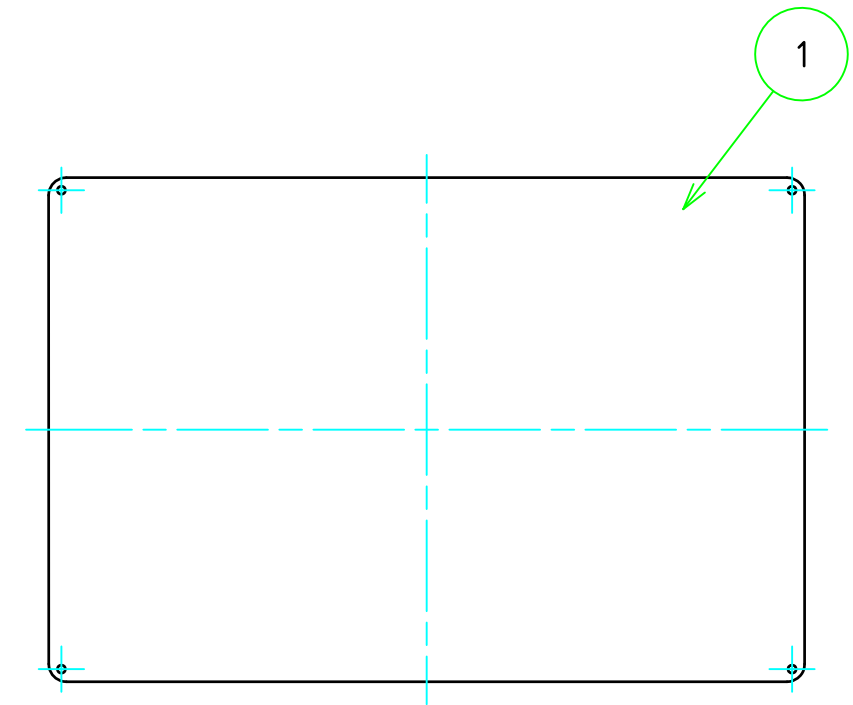

構成内容				
No.	名称	数量	材質	色・表面処理
1	パネル	1	A1050P	ヘアラインシルバーアルマイト

パネル表面

パネル裏面

型番 HLF - - S10 S 7
 W H 色・板厚 取付穴 コーナ-R

切断寸法公差	
50 ~ 400mm	±0.3
400.1 ~ 600mm	±0.4

TAKACHI 株式会社タカチ電機工業			品名 ヘアライン付アルミフリーサイズパネル	 尺度 1:3
承認 中根	検図 野村	製図 鎌田	型番 HLF□-□-S10S7	
			作成日 2019/06/05	1 / 1