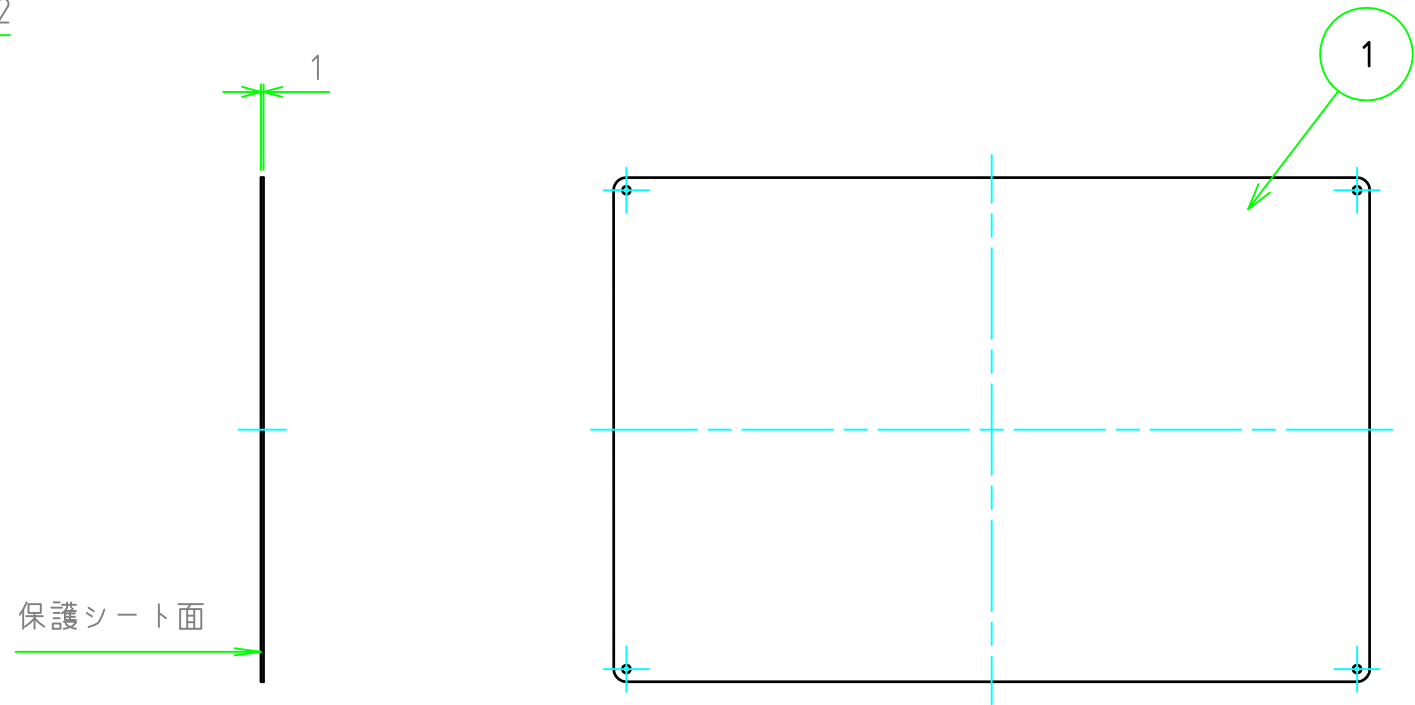

構成内容				
No.	名称	数量	材質	色・表面処理
1	パネル	1	A1050P	ヘアラインシルバーアルマイト

パネル表面

パネル裏面

型番 HLF - - S10 S 5
 W H 色・板厚 取付穴 コーナー

切断寸法公差	
50 ~ 400mm	±0.3
400.1 ~ 600mm	±0.4

TAKACHI 株式会社タカチ電機工業			品名 ヘアライン付アルミフリーサイズパネル	 尺度 1:3
承認 中根	検図 野村	製図 鎌田	型番 HLF□-□-S10S5	
			作成日 2019/05/29	1 / 1