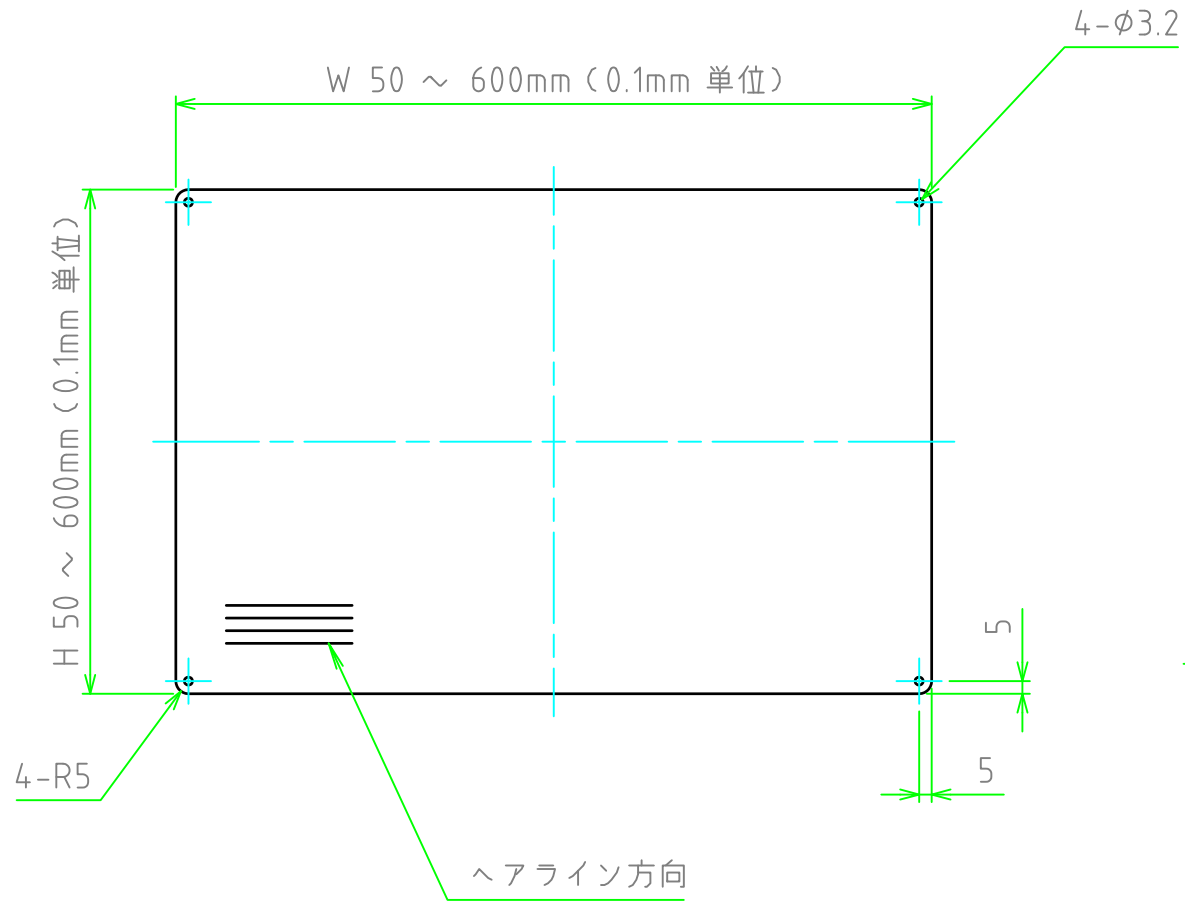

構成内容				
No.	名称	数量	材質	色・表面処理
1	パネル	1	A1050P	ヘアラインシルバーアルマイト

パネル表面

パネル裏面

型番 HLF - - S10 S 5
 W H 色・板厚 取付穴 コーナー

切断寸法公差	
50 ~ 400mm	±0.3
400.1 ~ 600mm	±0.4

TAKACHI 株式会社タカチ電機工業			品名 ヘアライン付アルミフリーサイズパネル	 尺度 1:3
承認 中根	検図 野村	製図 鎌田	型番 HLF□-□-S10S5	
			作成日 2019/05/29	1 / 1