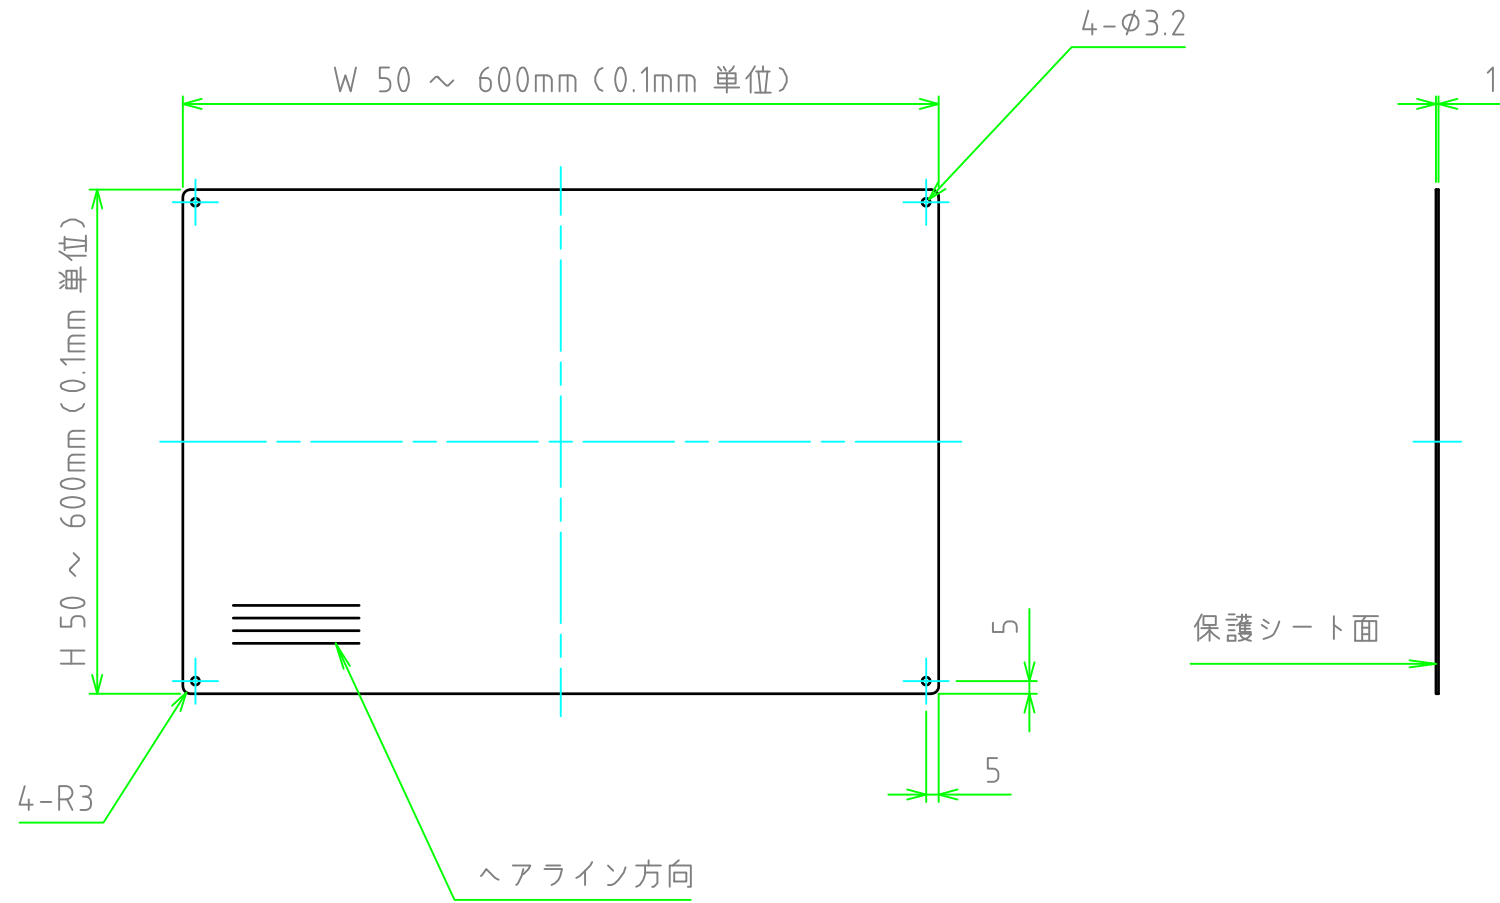

構成内容				
No.	名称	数量	材質	色・表面処理
1	パネル	1	A1050P	ヘアラインシルバーアルマイト

パネル表面

パネル裏面

型番 HLF - - S10 S 3
W H 色・板厚 取付穴 コーナ-R

切断寸法公差	
50 ~ 400mm	±0.3
400.1 ~ 600mm	±0.4

TAKACHI 株式会社タカチ電機工業			品名 ヘアライン付アルミフリーサイズパネル	
承認 中根	検図 野村	製図 鎌田	型番 HLF□-□-S10S3	
			作成日 2019/05/29	1 / 1