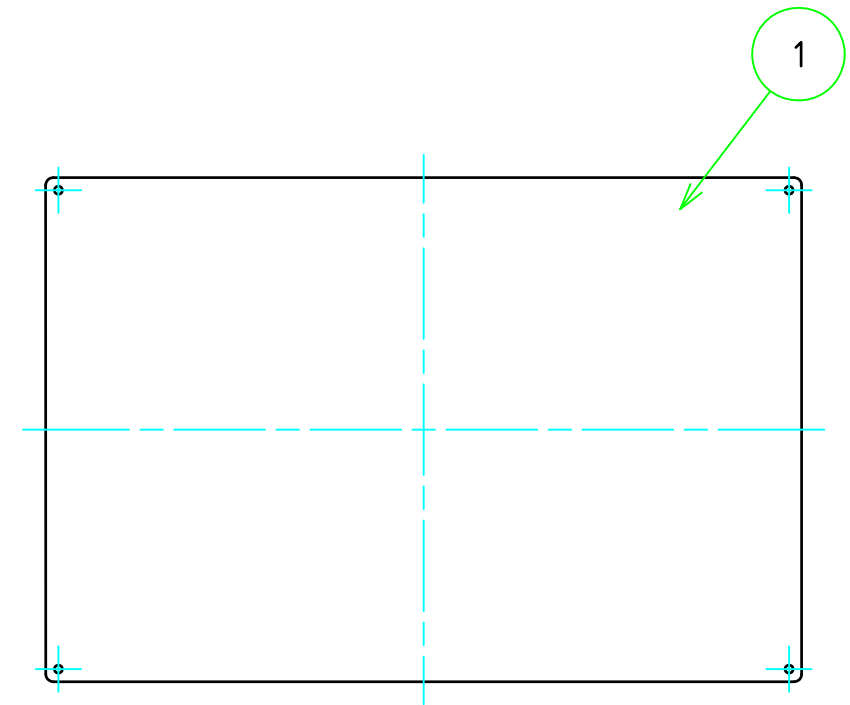

構成内容				
No.	名称	数量	材質	色・表面処理
1	パネル	1	A1050P	ヘアラインシルバーアルマイト

パネル表面

パネル裏面

型番 HLF - - S10 S 3
W H 色・板厚 取付穴 コーナ-R

切断寸法公差	
50 ~ 400mm	±0.3
400.1 ~ 600mm	±0.4

TAKACHI 株式会社タカチ電機工業			品名 ヘアライン付アルミフリーサイズパネル	
承認 中根	検図 野村	製図 鎌田	型番 HLF□-□-S10S3	
			作成日 2019/05/29	1 / 1