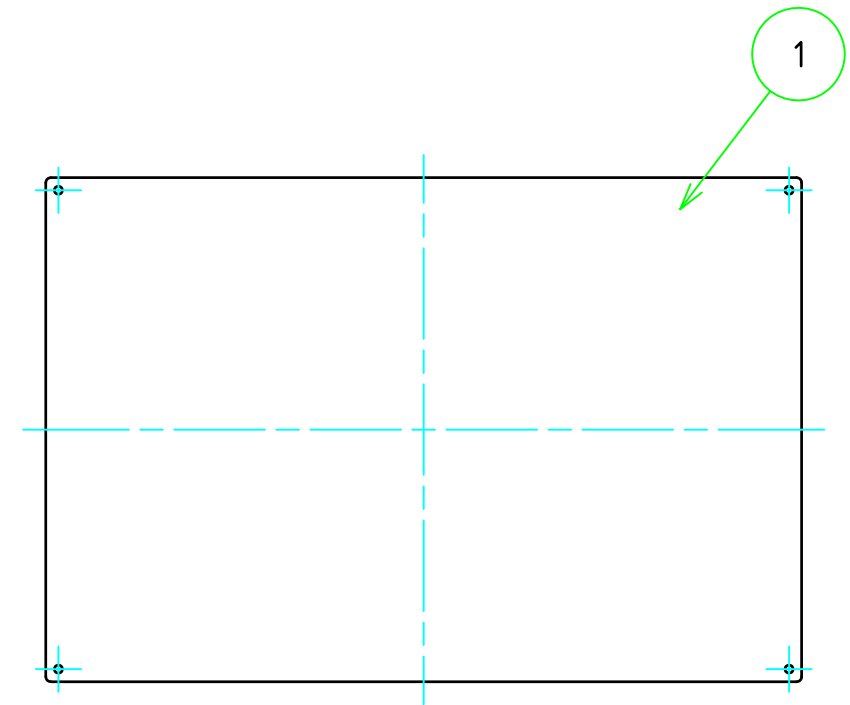

構成内容				
No.	名称	数量	材質	色・表面処理
1	パネル	1	A1050P	ヘアラインシルバーアルマイト

パネル表面

パネル裏面

型番 HLF - - S10 S 2
色・板厚 取付穴 コーナー

切断寸法公差	
50 ~ 400mm	±0.3
400.1 ~ 600mm	±0.4

TAKACHI 株式会社タカチ電機工業			品名 ヘアライン付アルミフリーサイズパネル	
承認 中根	検図 野村	製図 鎌田	型番 HLF□-□-S10S2	
			作成日 2019/05/29	1 / 1