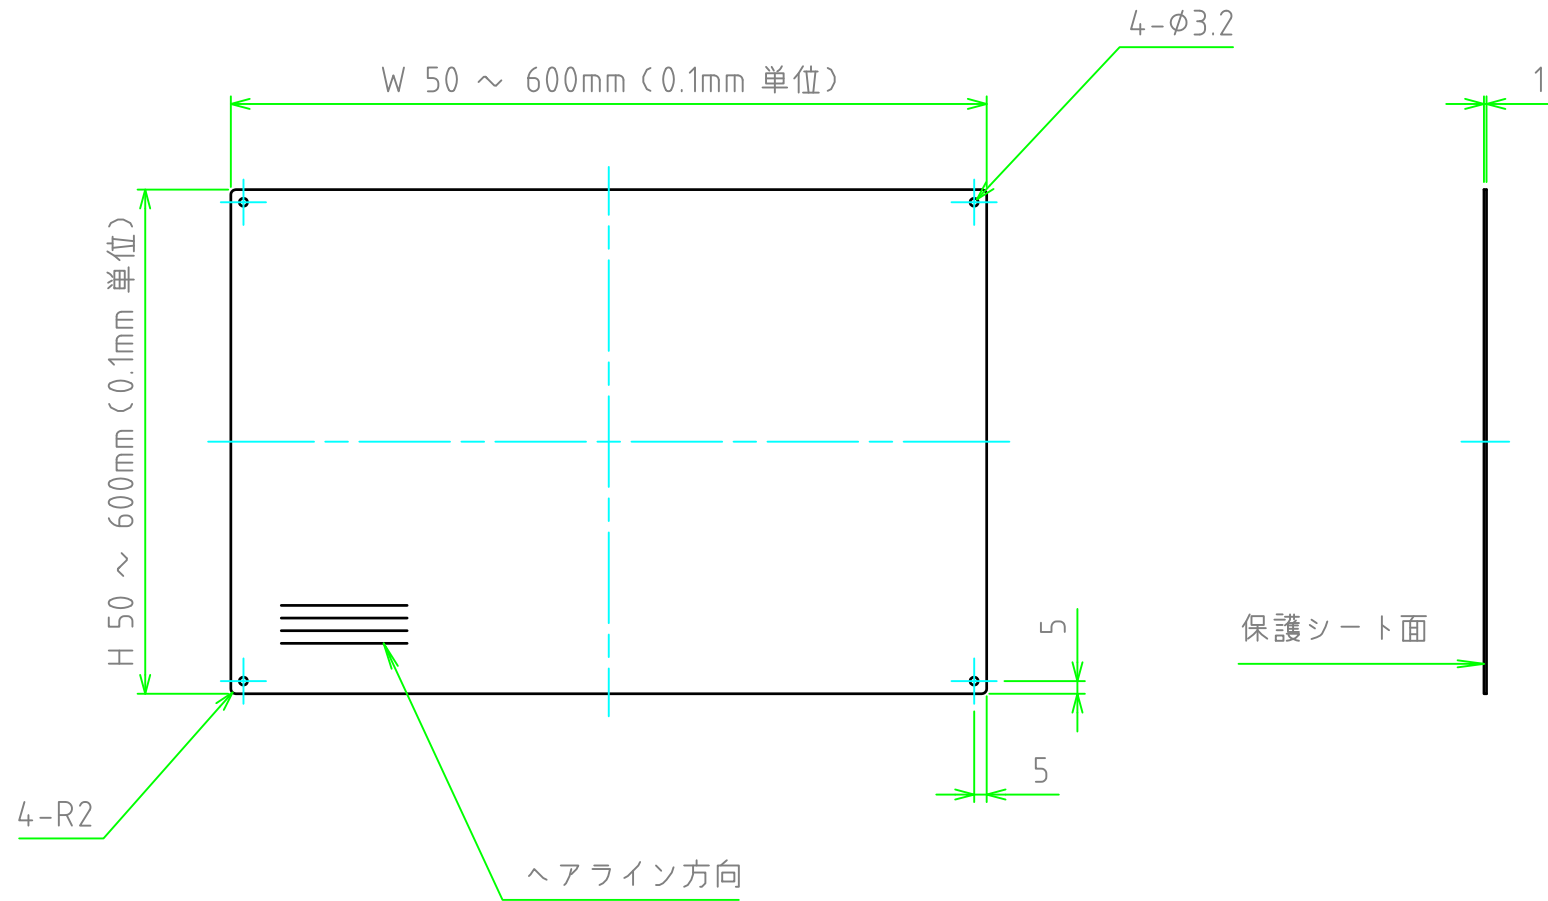

構成内容				
No.	名称	数量	材質	色・表面処理
1	パネル	1	A1050P	ヘアラインシルバーアルマイト

パネル表面

パネル裏面

型番 HLF - - S10 S 2
色・板厚 取付穴 コーナー

切断寸法公差	
50 ~ 400mm	±0.3
400.1 ~ 600mm	±0.4

TAKACHI 株式会社タカチ電機工業			品名 ヘアライン付アルミフリーサイズパネル	
承認 中根	検図 野村	製図 鎌田	型番 HLF□-□-S10S2	
			作成日 2019/05/29	1 / 1