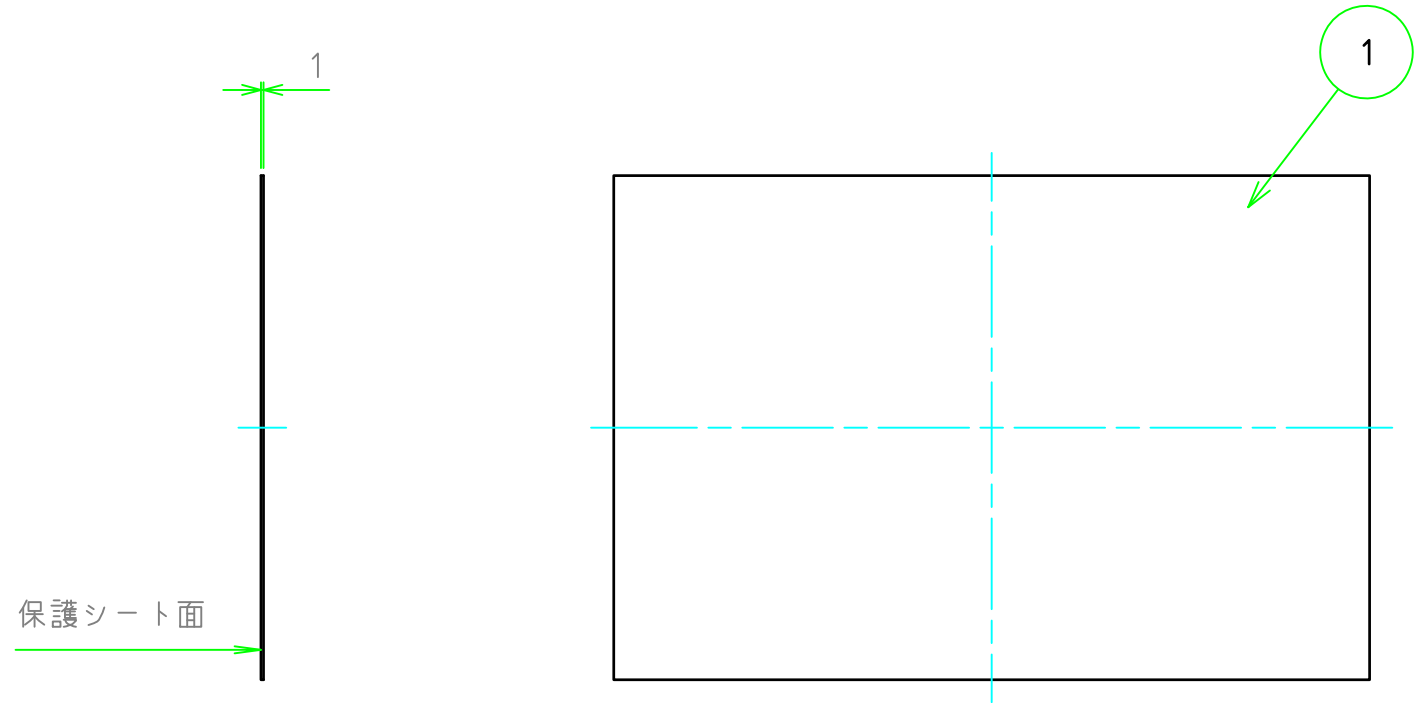

| 構成内容 |     |    |        |                |
|------|-----|----|--------|----------------|
| No.  | 名称  | 数量 | 材質     | 色・表面処理         |
| 1    | パネル | 1  | A1050P | ヘアラインシルバーアルマイト |

パネル表面

パネル裏面

型番 HLF  -  - S10 N N

W H 色・板厚 取付穴 コーナー

| 切断寸法公差        |      |
|---------------|------|
| 50 ~ 400mm    | ±0.3 |
| 400.1 ~ 600mm | ±0.4 |

|                            |          |          |                          |  |
|----------------------------|----------|----------|--------------------------|--|
| <b>TAKACHI</b> 株式会社タカチ電機工業 |          |          | 品名<br>ヘアライン付アルミフリーサイズパネル | <br>尺度<br>1:3 |
| 承認<br>中根                   | 検図<br>野村 | 製図<br>鎌田 | 型番<br>HLF□-□-S10NN       |  |
|                            |          |          | 作成日<br>2019/06/03        | 1 / 1  |