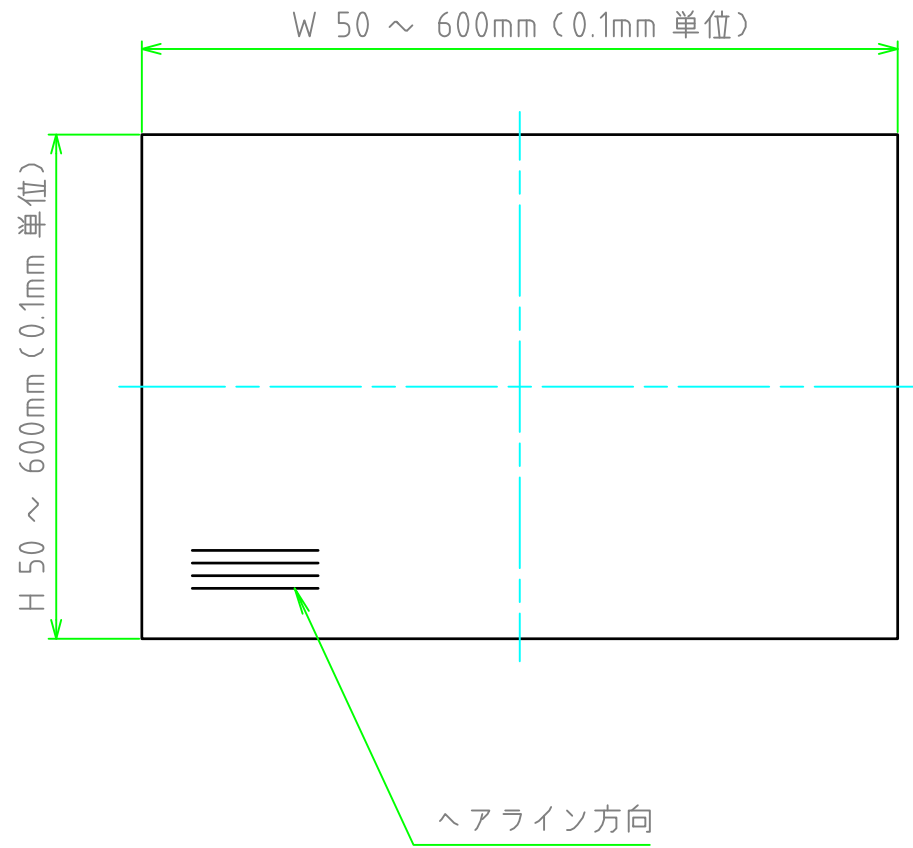

| 構成内容 |     |    |        |                |
|------|-----|----|--------|----------------|
| No.  | 名称  | 数量 | 材質     | 色・表面処理         |
| 1    | パネル | 1  | A1050P | ヘアラインシルバーアルマイト |

パネル表面

パネル裏面

型番 HLF  -  - S10 N N

W H 色・板厚 取付穴 コーナー

| 切断寸法公差        |      |
|---------------|------|
| 50 ~ 400mm    | ±0.3 |
| 400.1 ~ 600mm | ±0.4 |

|                            |          |          |                          |  |
|----------------------------|----------|----------|--------------------------|--|
| <b>TAKACHI</b> 株式会社タカチ電機工業 |          |          | 品名<br>ヘアライン付アルミフリーサイズパネル | <br>尺度<br>1:3 |
| 承認<br>中根                   | 検図<br>野村 | 製図<br>鎌田 | 型番<br>HLF□-□-S10NN       |  |
|                            |          |          | 作成日<br>2019/06/03        | 1 / 1  |