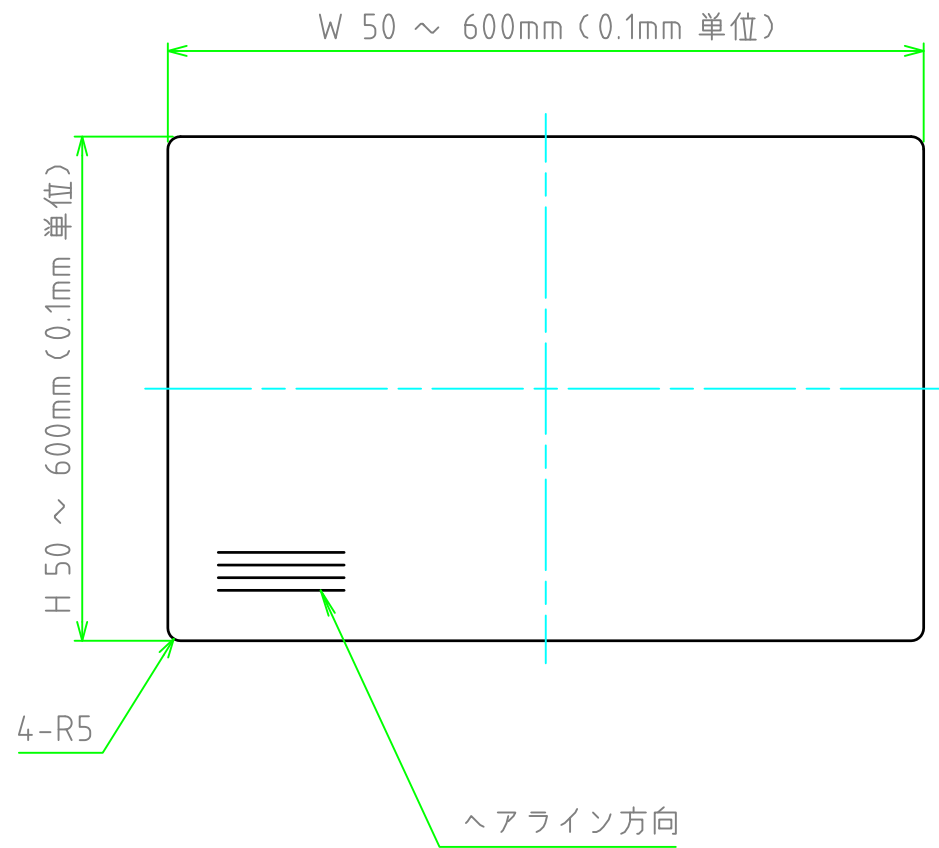

構成内容				
No.	名称	数量	材質	色・表面処理
1	パネル	1	A1050P	ヘアラインシルバーアルマイト

パネル表面

パネル裏面

型番 HLF - - S10 N 5
W H 色・板厚 取付穴 コーナー

切断寸法公差	
50 ~ 400mm	±0.3
400.1 ~ 600mm	±0.4

TAKACHI 株式会社タカチ電機工業			品名 ヘアライン付アルミフリーサイズパネル	 尺度 1:3
承認 中根	検図 野村	製図 鎌田	型番 HLF□-□-S10N5	
			作成日 2019/06/04	1 / 1