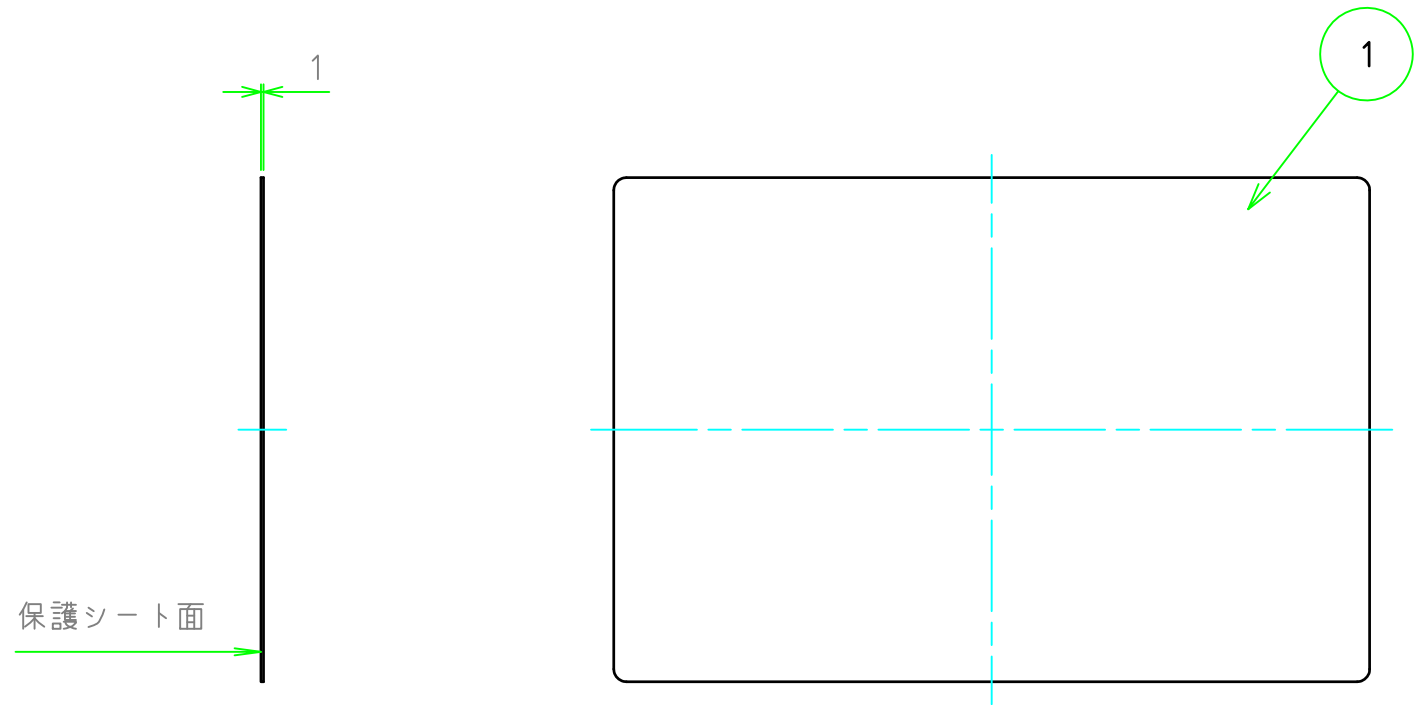

構成内容				
No.	名称	数量	材質	色・表面処理
1	パネル	1	A1050P	ヘアラインシルバーアルマイト

パネル表面

パネル裏面

型番 HLF - - S10 N 5
W H 色・板厚 取付穴 コーナー

切断寸法公差	
50 ~ 400mm	±0.3
400.1 ~ 600mm	±0.4

TAKACHI 株式会社タカチ電機工業			品名 ヘアライン付アルミフリーサイズパネル	 尺度 1:3
承認 中根	検図 野村	製図 鎌田	型番 HLF□-□-S10N5	
			作成日 2019/06/04	1 / 1