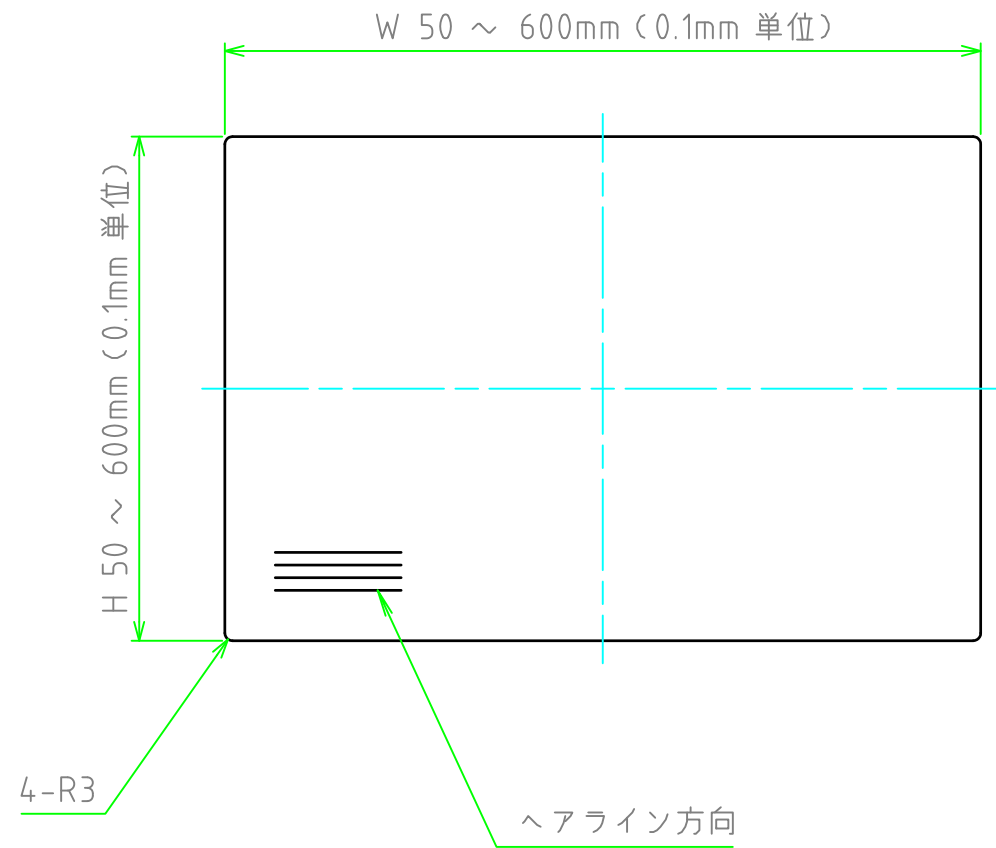

構成内容				
No.	名称	数量	材質	色・表面処理
1	パネル	1	A1050P	ヘアラインシルバーアルマイト

パネル表面

パネル裏面

型番 HLF   -   - S10 N 3  
 W H 色・板厚 取付穴 コーナー

切断寸法公差	
50 ~ 400mm	±0.3
400.1 ~ 600mm	±0.4

<b>TAKACHI</b> 株式会社タカチ電機工業			品名 ヘアライン付アルミフリーサイズパネル	 尺度 1:3
承認 中根	検図 野村	製図 鎌田	型番 HLF□-□-S10N3	
			作成日 2019/06/04	1 / 1