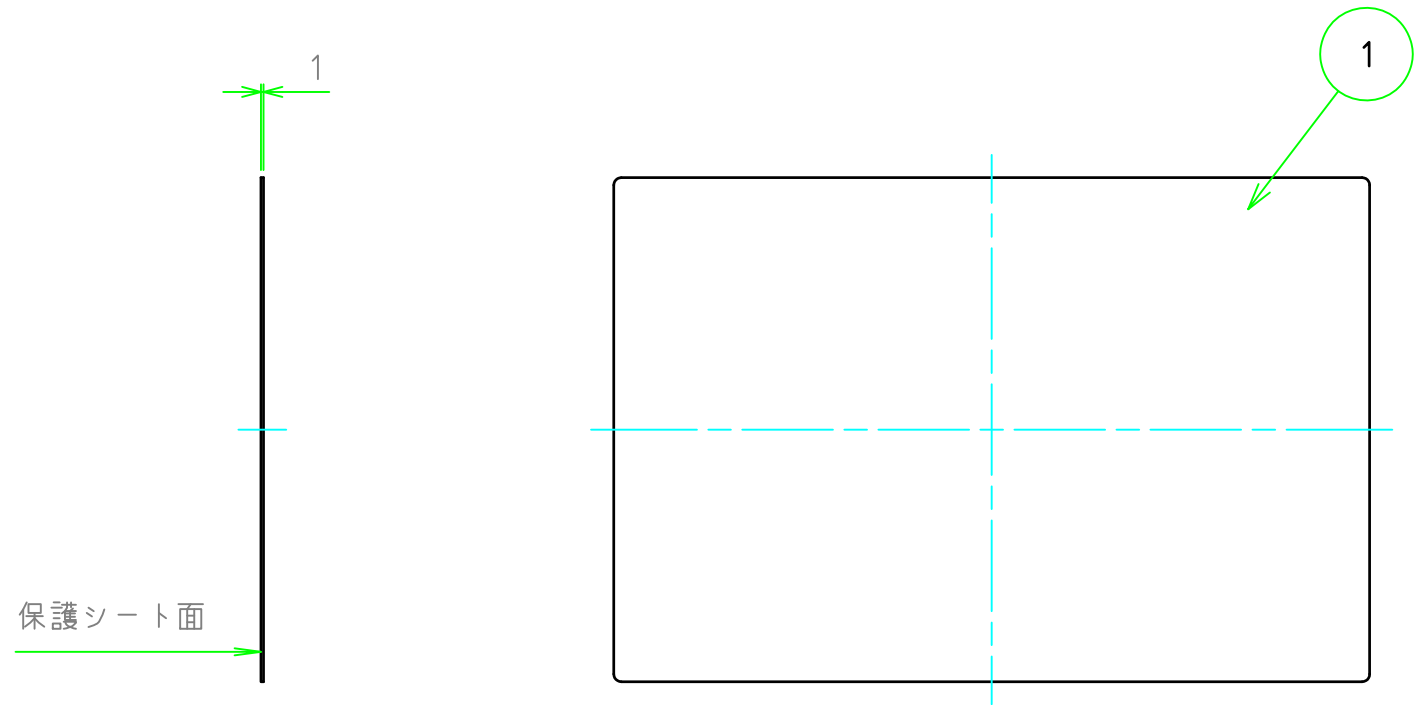

構成内容				
No.	名称	数量	材質	色・表面処理
1	パネル	1	A1050P	ヘアラインシルバーアルマイト

パネル表面

パネル裏面

型番 HLF   -   - S10 N 3  
 W H 色・板厚 取付穴 コーナー

切断寸法公差	
50 ~ 400mm	±0.3
400.1 ~ 600mm	±0.4

<b>TAKACHI</b> 株式会社タカチ電機工業			品名 ヘアライン付アルミフリーサイズパネル	 尺度 1:3
承認 中根	検図 野村	製図 鎌田	型番 HLF□-□-S10N3	
			作成日 2019/06/04	1 / 1