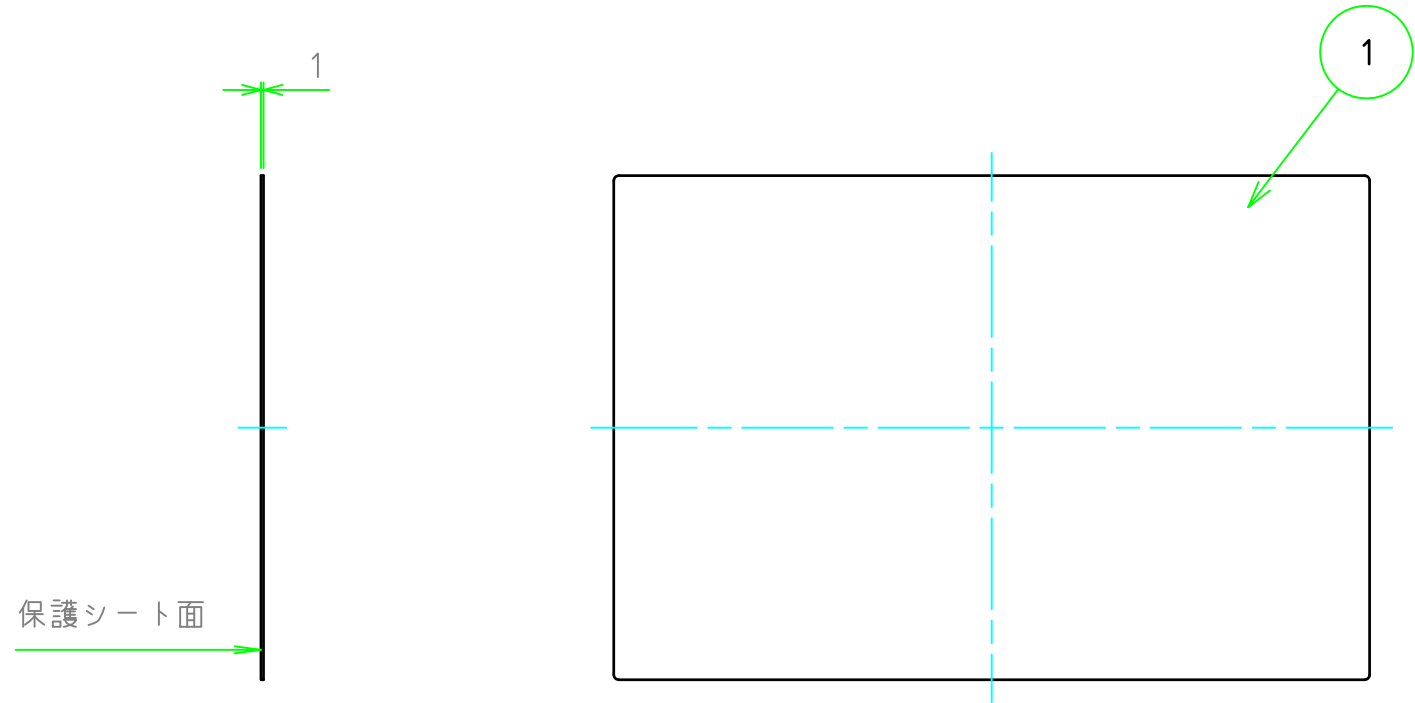

構成内容				
No.	名称	数量	材質	色・表面処理
1	パネル	1	A1050P	ヘアラインシルバーアルマイト

パネル表面

パネル裏面

型番 HLF - - S10 N 2

W H 色・板厚 取付穴 コーナー

切断寸法公差	
50 ~ 400mm	±0.3
400.1 ~ 600mm	±0.4

TAKACHI 株式会社タカチ電機工業			品名 ヘアライン付アルミフリーサイズパネル	
承認 中根	検図 野村	製図 鎌田	型番 HLF□-□-S10N2	
			作成日 2019/06/04	1 / 1