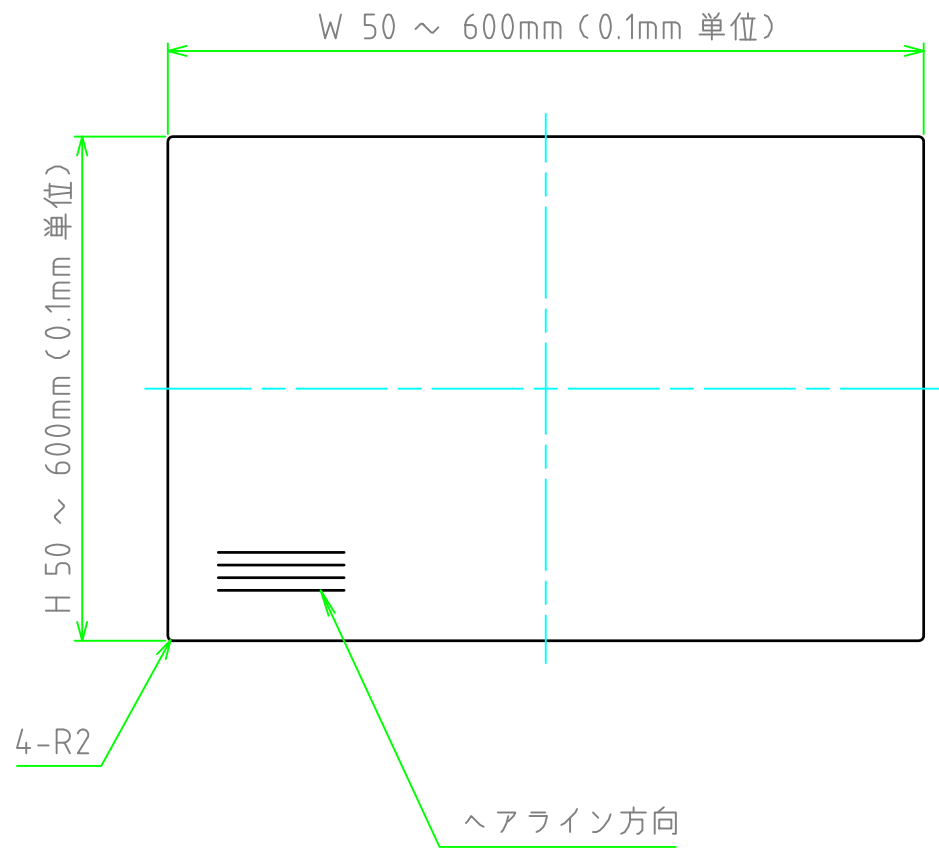

構成内容				
No.	名称	数量	材質	色・表面処理
1	パネル	1	A1050P	ヘアラインシルバーアルマイト

パネル表面

パネル裏面

型番 HLF - - S10 N 2

W H 色・板厚 取付穴 コーナー

切断寸法公差	
50 ~ 400mm	±0.3
400.1 ~ 600mm	±0.4

TAKACHI 株式会社タカチ電機工業			品名 ヘアライン付アルミフリーサイズパネル	
承認 中根	検図 野村	製図 鎌田	型番 HLF□-□-S10N2	
			作成日 2019/06/04	1 / 1