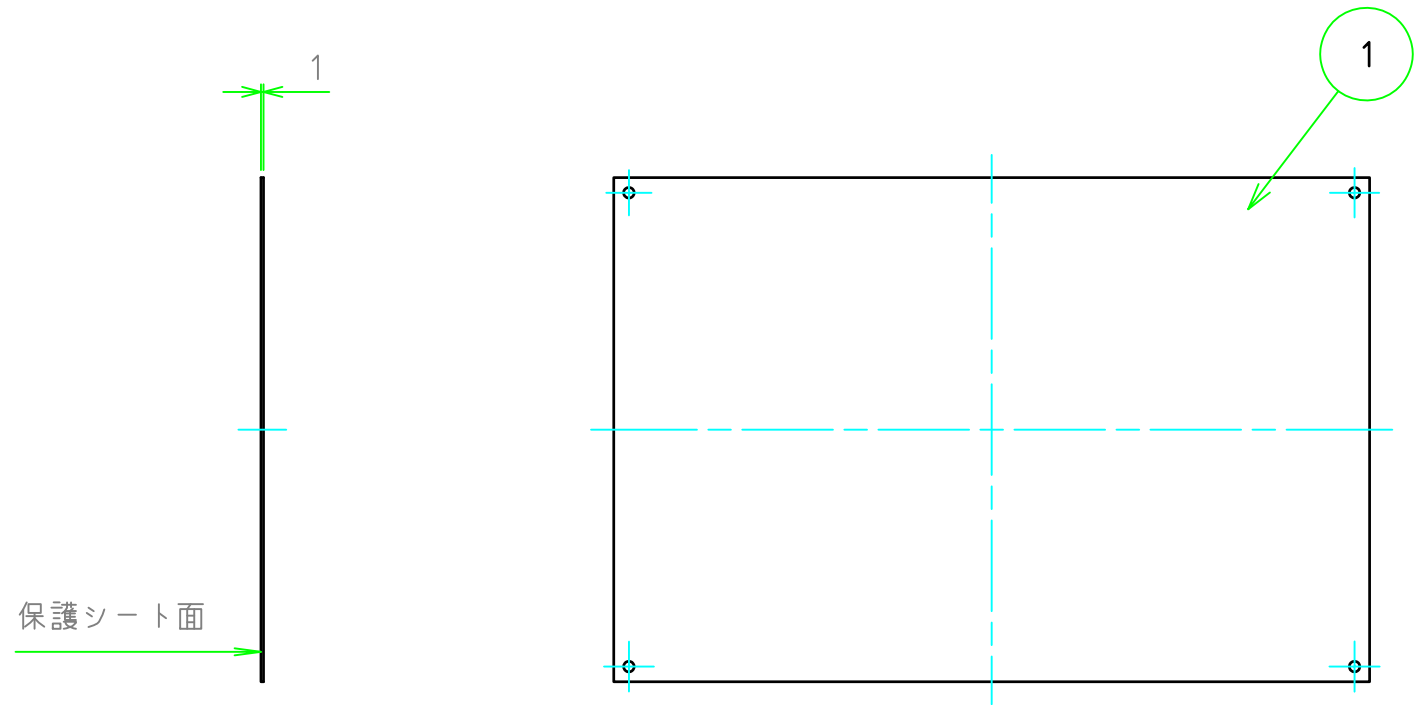

構成内容				
No.	名称	数量	材質	色・表面処理
1	パネル	1	A1050P	ヘアラインシルバーアルマイト

パネル表面

パネル裏面

型番 HLF - - S10 M N
W H 色・板厚 取付穴 コーナー

切断寸法公差	
50 ~ 400mm	±0.3
400.1 ~ 600mm	±0.4

TAKACHI 株式会社タカチ電機工業			品名 ヘアライン付アルミフリーサイズパネル	
承認 中根	検図 野村	製図 鎌田	型番 HLF□-□-S10MN	
			作成日 2019/06/03	1 / 1