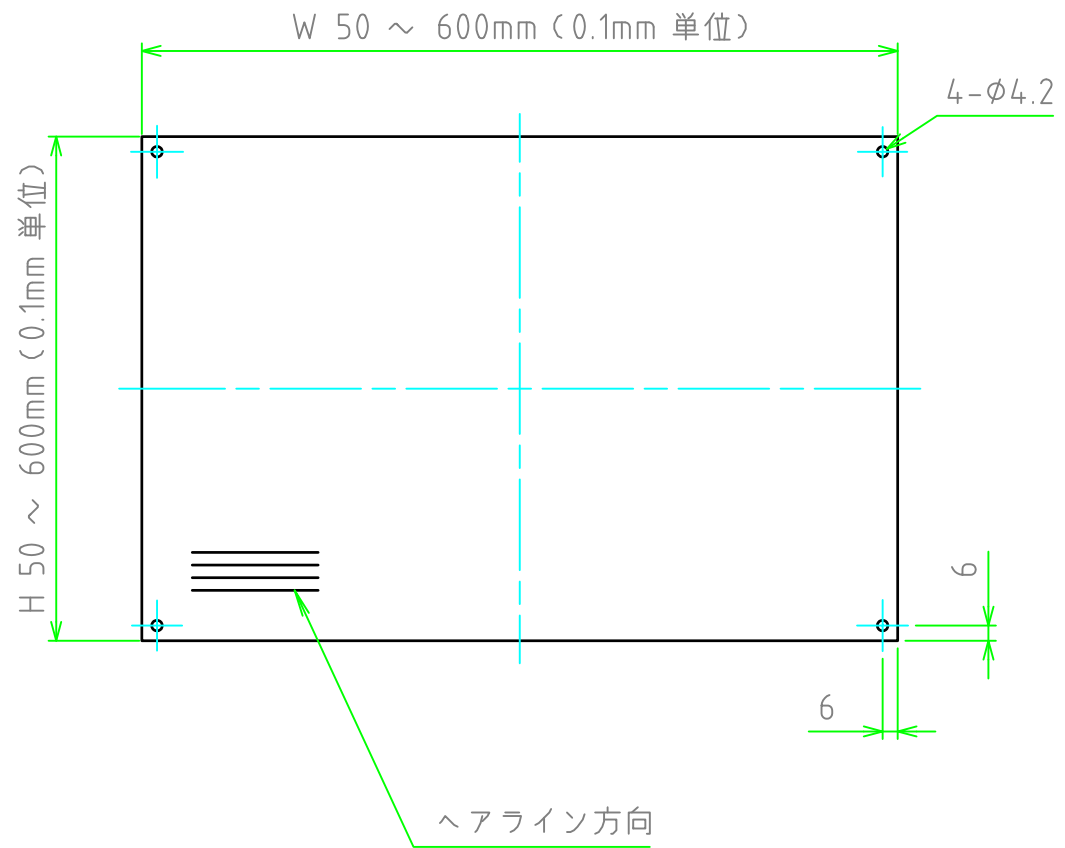

構成内容				
No.	名称	数量	材質	色・表面処理
1	パネル	1	A1050P	ヘアラインシルバーアルマイト

パネル表面

パネル裏面

型番 HLF - - S10 M N
W H 色・板厚 取付穴 コーナー

切断寸法公差	
50 ~ 400mm	±0.3
400.1 ~ 600mm	±0.4

TAKACHI 株式会社タカチ電機工業			品名 ヘアライン付アルミフリーサイズパネル	
承認 中根	検図 野村	製図 鎌田	型番 HLF□-□-S10MN	
			作成日 2019/06/03	1 / 1