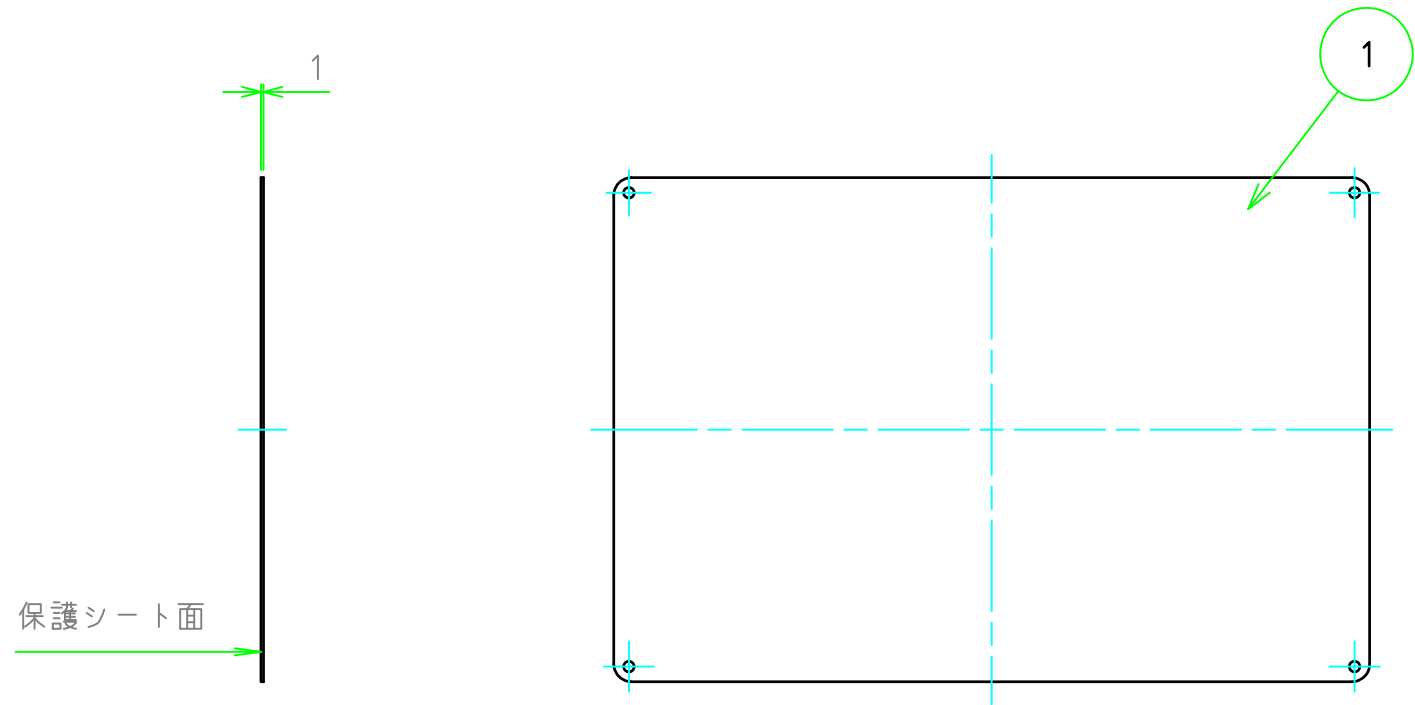

構成内容				
No.	名称	数量	材質	色・表面処理
1	パネル	1	A1050P	ヘアラインシルバーアルマイト

パネル表面

パネル裏面

型番 HLF - - S10 M 7
色・板厚 取付穴 コーナ-R
W H

切断寸法公差	
50 ~ 400mm	±0.3
400.1 ~ 600mm	±0.4

TAKACHI 株式会社タカチ電機工業			品名 ヘアライン付アルミフリーサイズパネル	 尺度 1:3
承認 中根	検図 野村	製図 鎌田	型番 HLF□-□-S10M7	
			作成日 2019/06/06	1 / 1