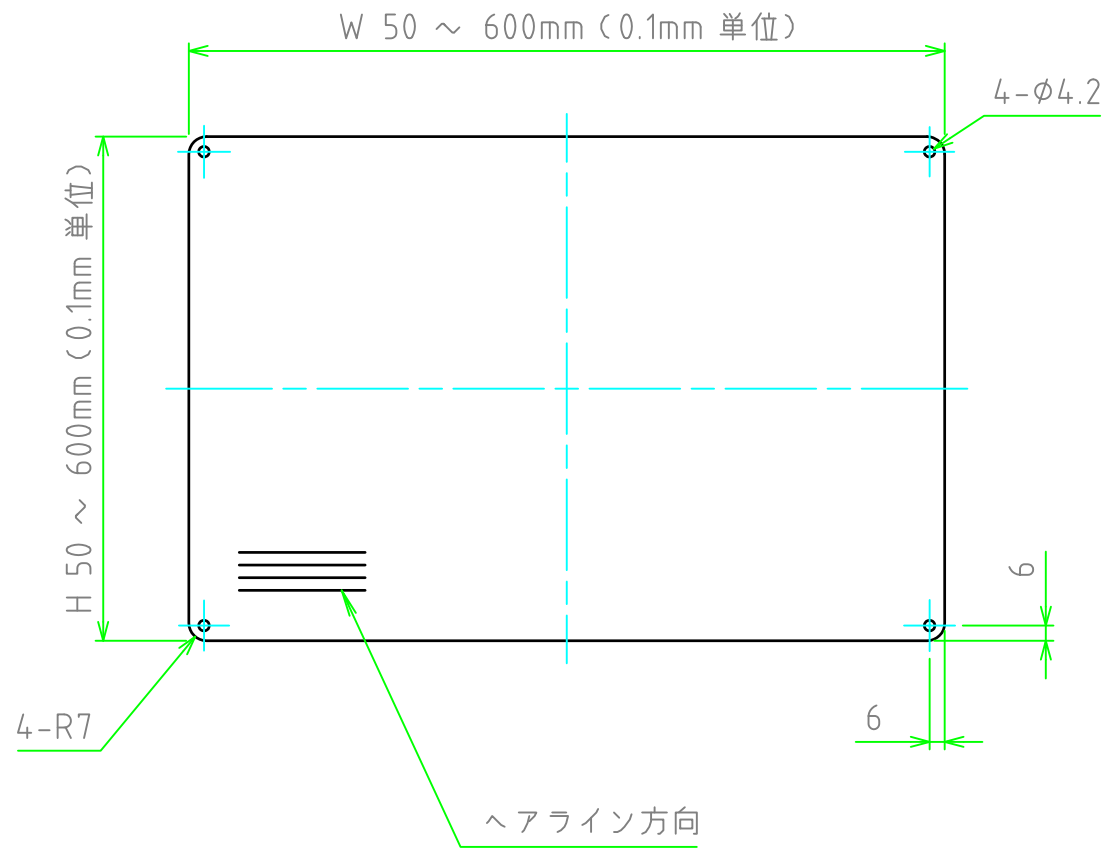

構成内容				
No.	名称	数量	材質	色・表面処理
1	パネル	1	A1050P	ヘアラインシルバーアルマイト

パネル表面

パネル裏面

型番 HLF - - S10 M 7
色・板厚 取付穴 コーナ-R
W H

切断寸法公差	
50 ~ 400mm	±0.3
400.1 ~ 600mm	±0.4

TAKACHI 株式会社タカチ電機工業			品名 ヘアライン付アルミフリーサイズパネル	 尺度 1:3
承認 中根	検図 野村	製図 鎌田	型番 HLF□-□-S10M7	
			作成日 2019/06/06	1 / 1