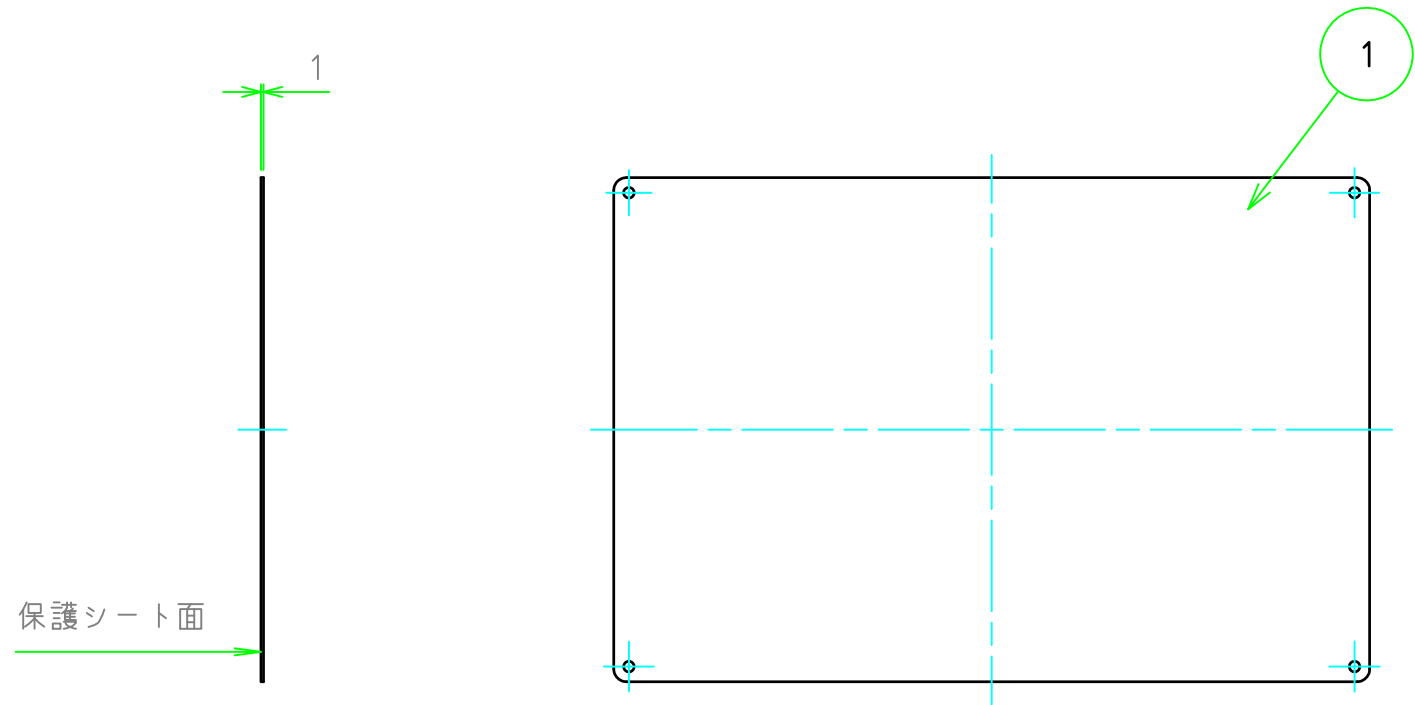

構成内容				
No.	名称	数量	材質	色・表面処理
1	パネル	1	A1050P	ヘアラインシルバーアルマイト

パネル表面

パネル裏面

型番 HLF - - S10 M 5
 W H 色・板厚 取付穴 コーナー

切断寸法公差	
50 ~ 400mm	±0.3
400.1 ~ 600mm	±0.4

TAKACHI 株式会社タカチ電機工業			品名 ヘアライン付アルミフリーサイズパネル	 尺度 1:3
承認 中根	検図 野村	製図 鎌田	型番 HLF□-□-S10M5	
			作成日 2019/06/05	1 / 1