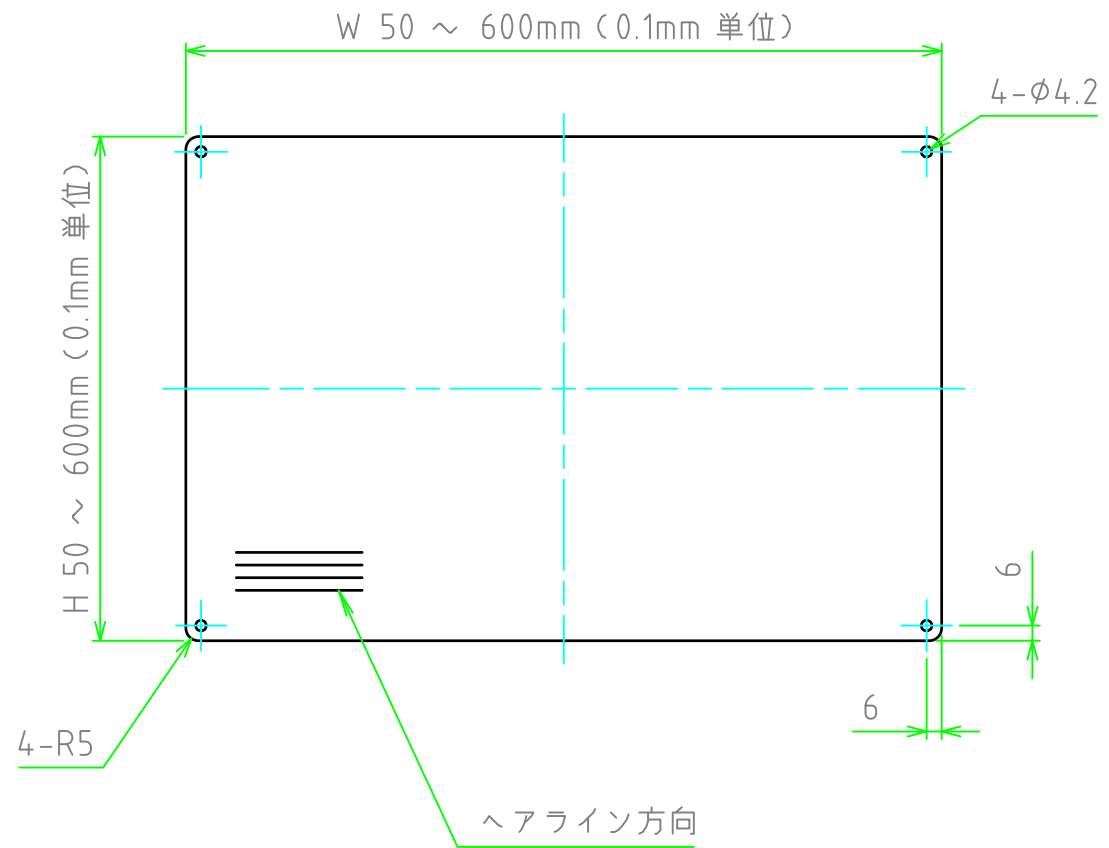

構成内容				
No.	名称	数量	材質	色・表面処理
1	パネル	1	A1050P	ヘアラインシルバーアルマイト

パネル表面

パネル裏面

型番 HLF - - S10 M 5
 W H 色・板厚 取付穴 コーナー

切断寸法公差	
50 ~ 400mm	±0.3
400.1 ~ 600mm	±0.4

TAKACHI 株式会社タカチ電機工業			品名 ヘアライン付アルミフリーサイズパネル	 尺度 1:3
承認 中根	検図 野村	製図 鎌田	型番 HLF□-□-S10M5	
			作成日 2019/06/05	1 / 1