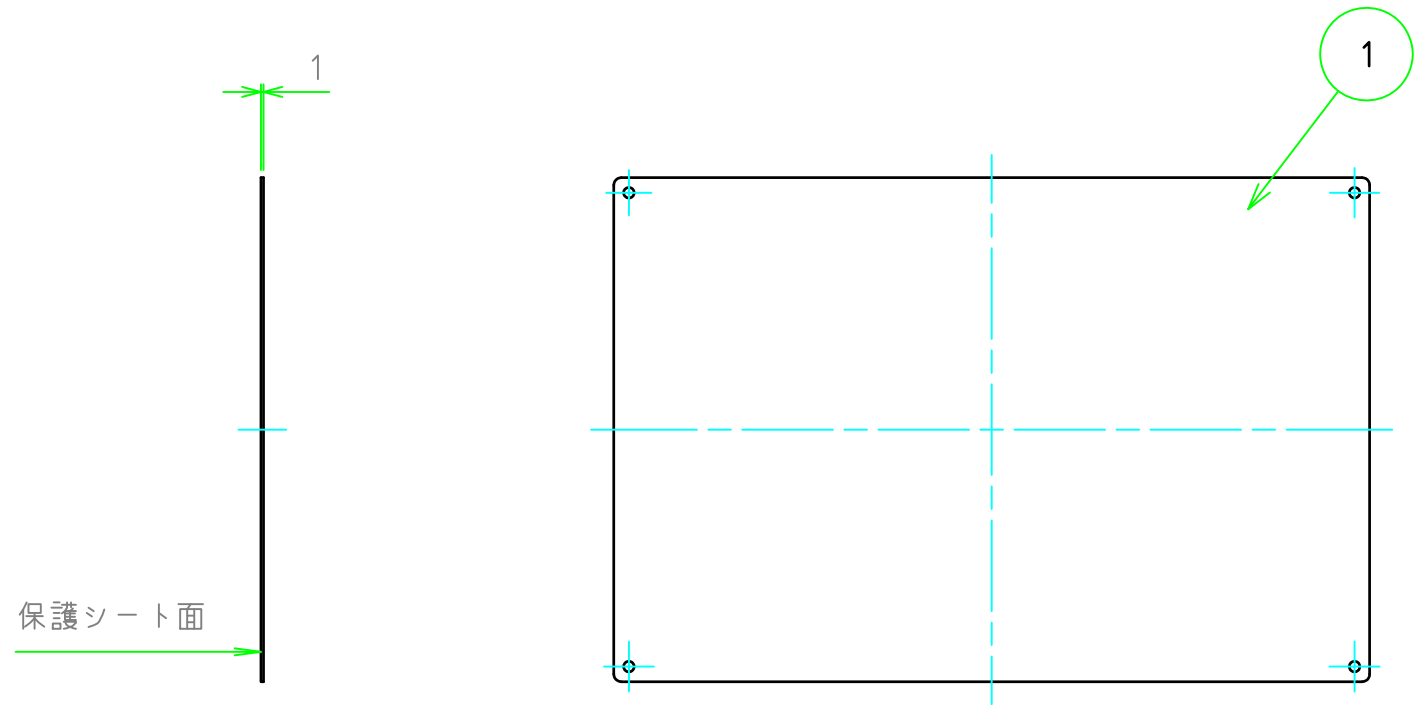

| 構成内容 | | | | |
|------|-----|----|--------|----------------|
| No. | 名称 | 数量 | 材質 | 色・表面処理 |
| 1 | パネル | 1 | A1050P | ヘアラインシルバーアルマイト |

パネル表面

パネル裏面

型番 HLF - - S10 M 3
 W H 色・板厚 取付穴 コーナー

| 切断寸法公差 | |
|---------------|------|
| 50 ~ 400mm | ±0.3 |
| 400.1 ~ 600mm | ±0.4 |

| | | | | |
|----------------------------|----------|----------|--------------------------|--|
| TAKACHI 株式会社タカチ電機工業 | | | 品名 ヘアライン付アルミフリーサイズパネル |  尺度 1:3 |
| 承認 中根 | 検図 野村 | 製図 鎌田 | 型番 HLF□-□-S10M3 | |
| | | | 作成日 2019/06/05 | 1 / 1 |