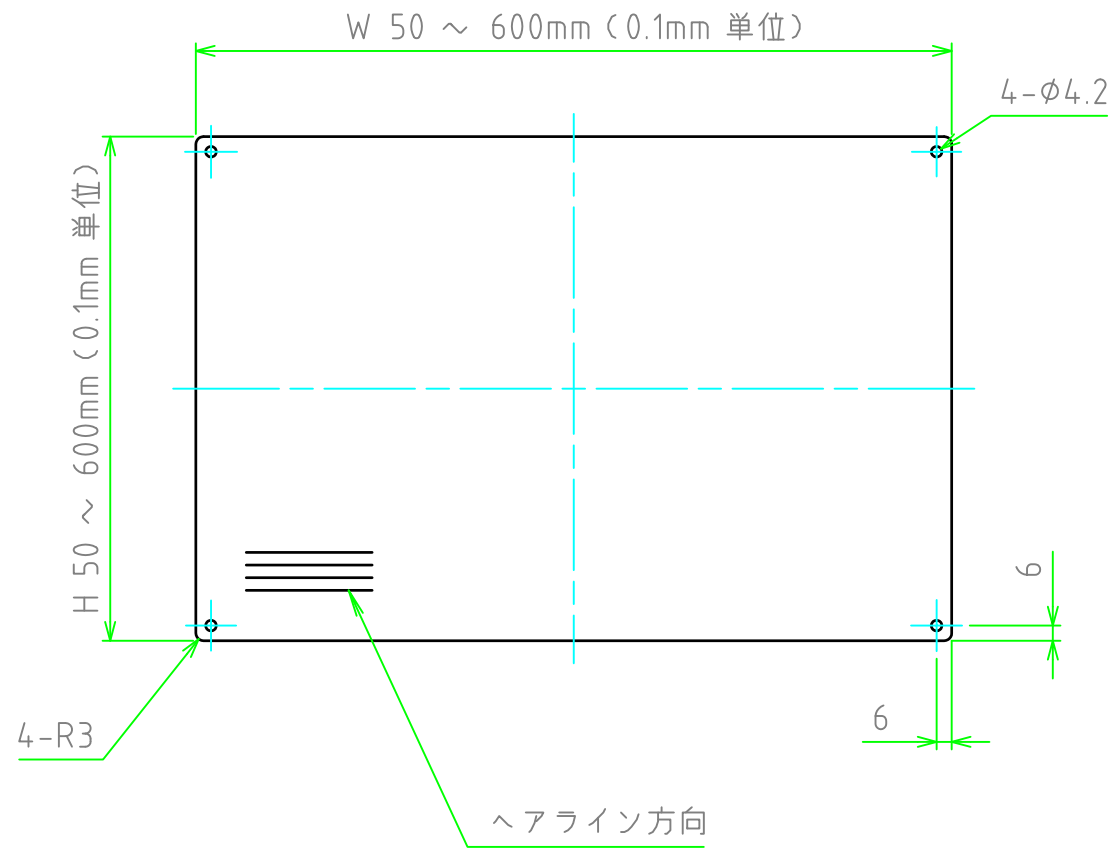

| 構成内容 | | | | |
|------|-----|----|--------|----------------|
| No. | 名称 | 数量 | 材質 | 色・表面処理 |
| 1 | パネル | 1 | A1050P | ヘアラインシルバーアルマイト |

パネル表面

パネル裏面

型番 HLF - - S10 M 3
 W H 色・板厚 取付穴 コーナー

| 切断寸法公差 | |
|---------------|------|
| 50 ~ 400mm | ±0.3 |
| 400.1 ~ 600mm | ±0.4 |

| | | | | |
|----------------------------|----------|----------|--------------------------|--|
| TAKACHI 株式会社タカチ電機工業 | | | 品名 ヘアライン付アルミフリーサイズパネル |  尺度 1:3 |
| 承認 中根 | 検図 野村 | 製図 鎌田 | 型番 HLF□-□-S10M3 | |
| | | | 作成日 2019/06/05 | 1 / 1 |