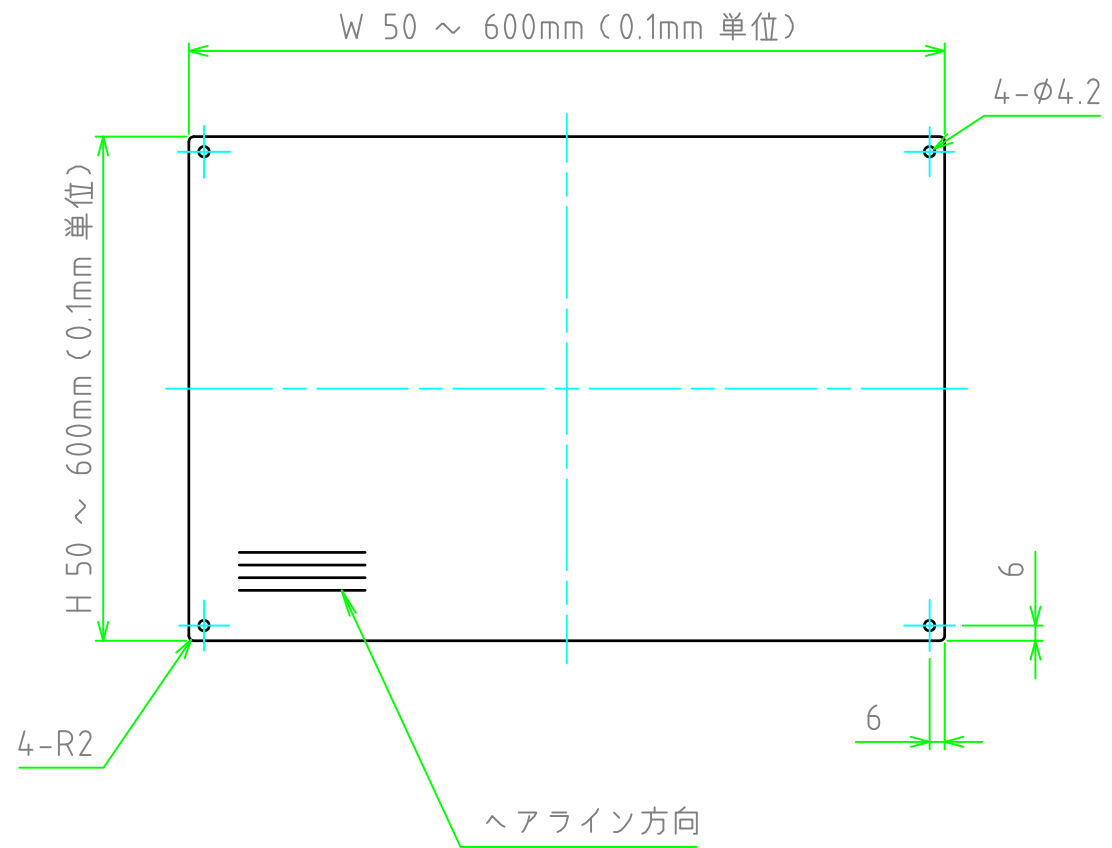

構成内容				
No.	名称	数量	材質	色・表面処理
1	パネル	1	A1050P	ヘアラインシルバーアルマイト

パネル表面

パネル裏面

型番 HLF - - S10 M 2
W H 色・板厚 取付穴 コーナ-R

切断寸法公差	
50 ~ 400mm	±0.3
400.1 ~ 600mm	±0.4

TAKACHI 株式会社タカチ電機工業			品名 ヘアライン付アルミフリーサイズパネル	 尺度 1:3
承認 中根	検図 野村	製図 鎌田	型番 HLF□-□-S10M2	
			作成日 2019/06/05	1 / 1