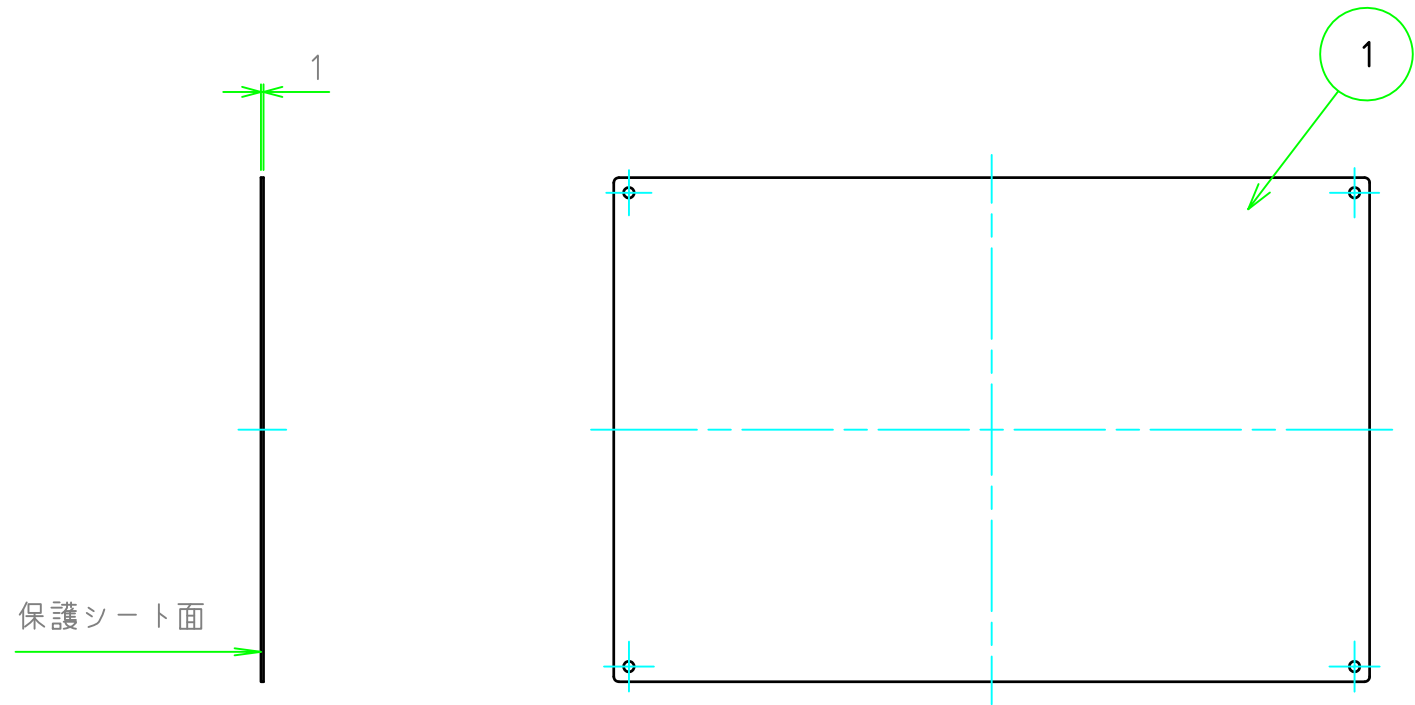

構成内容				
No.	名称	数量	材質	色・表面処理
1	パネル	1	A1050P	ヘアラインシルバーアルマイト

パネル表面

パネル裏面

型番 HLF - - S10 M 2
W H 色・板厚 取付穴 コーナ-R

切断寸法公差	
50 ~ 400mm	±0.3
400.1 ~ 600mm	±0.4

TAKACHI 株式会社タカチ電機工業			品名 ヘアライン付アルミフリーサイズパネル	 尺度 1:3
承認 中根	検図 野村	製図 鎌田	型番 HLF□-□-S10M2	
			作成日 2019/06/05	1 / 1