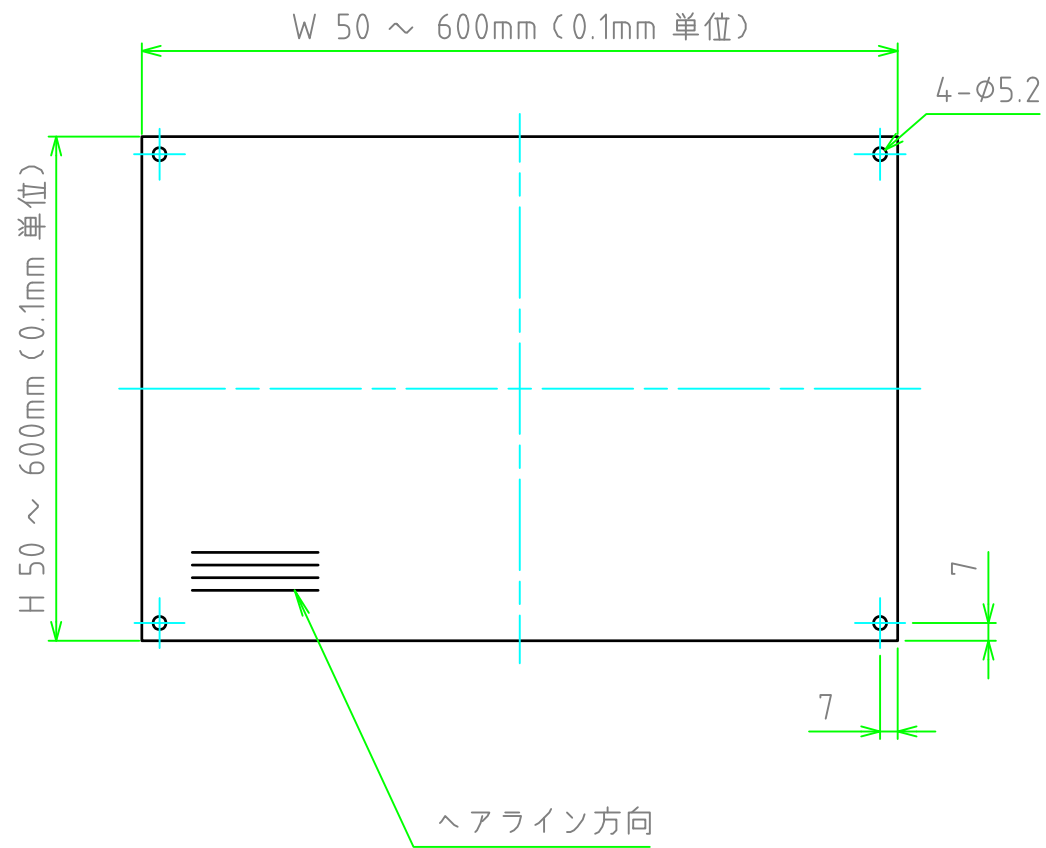

構成内容				
No.	名称	数量	材質	色・表面処理
1	パネル	1	A1050P	ヘアラインシルバーアルマイト

パネル表面

パネル裏面

型番 HLF - - S10 L N
 W H 色・板厚 取付穴 コーナー

切断寸法公差	
50 ~ 400mm	±0.3
400.1 ~ 600mm	±0.4

TAKACHI 株式会社タカチ電機工業			品名 ヘアライン付アルミフリーサイズパネル	 尺度 1:3
承認 中根	検図 野村	製図 鎌田	型番 HLF□-□-S10LN	
			作成日 2019/06/06	1 / 1