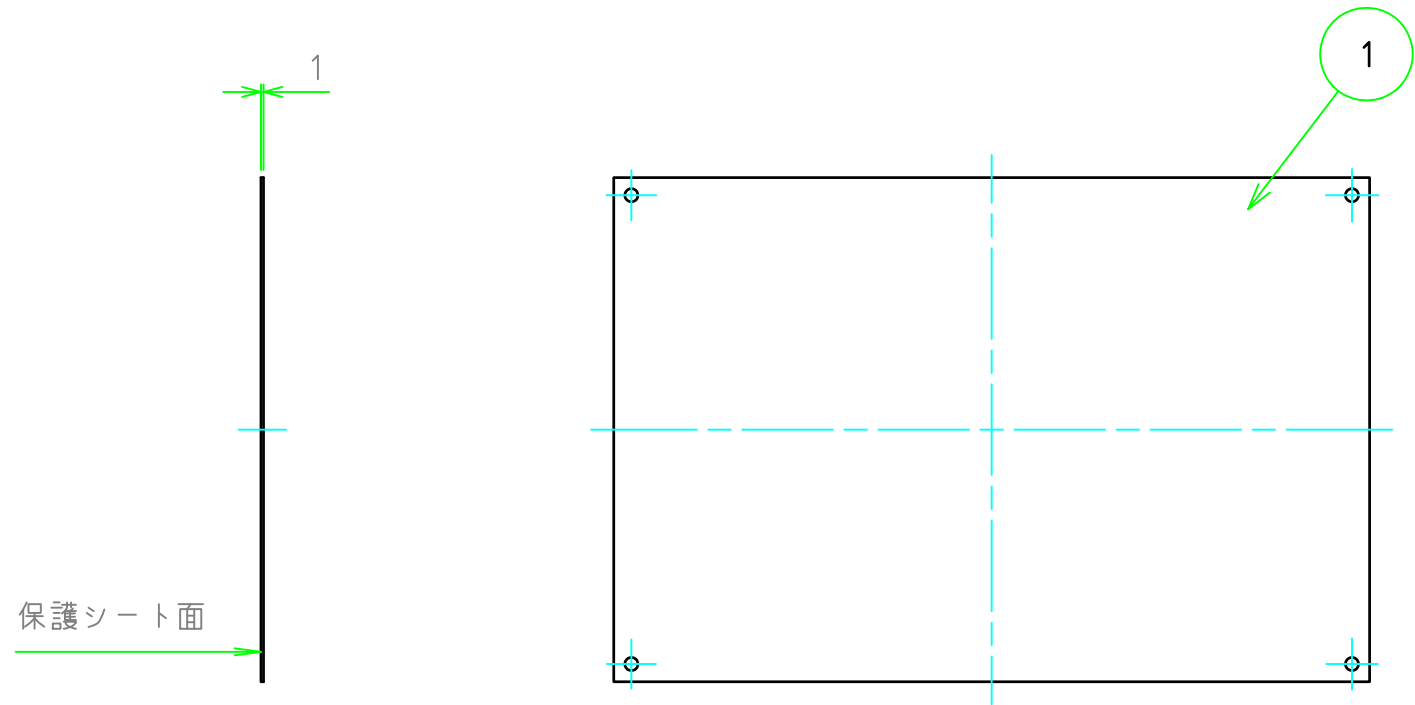

構成内容				
No.	名称	数量	材質	色・表面処理
1	パネル	1	A1050P	ヘアラインシルバーアルマイト

パネル表面

パネル裏面

型番 HLF - - S10 L N
 W H 色・板厚 取付穴 コーナー

切断寸法公差	
50 ~ 400mm	±0.3
400.1 ~ 600mm	±0.4

TAKACHI 株式会社タカチ電機工業			品名 ヘアライン付アルミフリーサイズパネル	 尺度 1:3
承認 中根	検図 野村	製図 鎌田	型番 HLF□-□-S10LN	
			作成日 2019/06/06	1 / 1