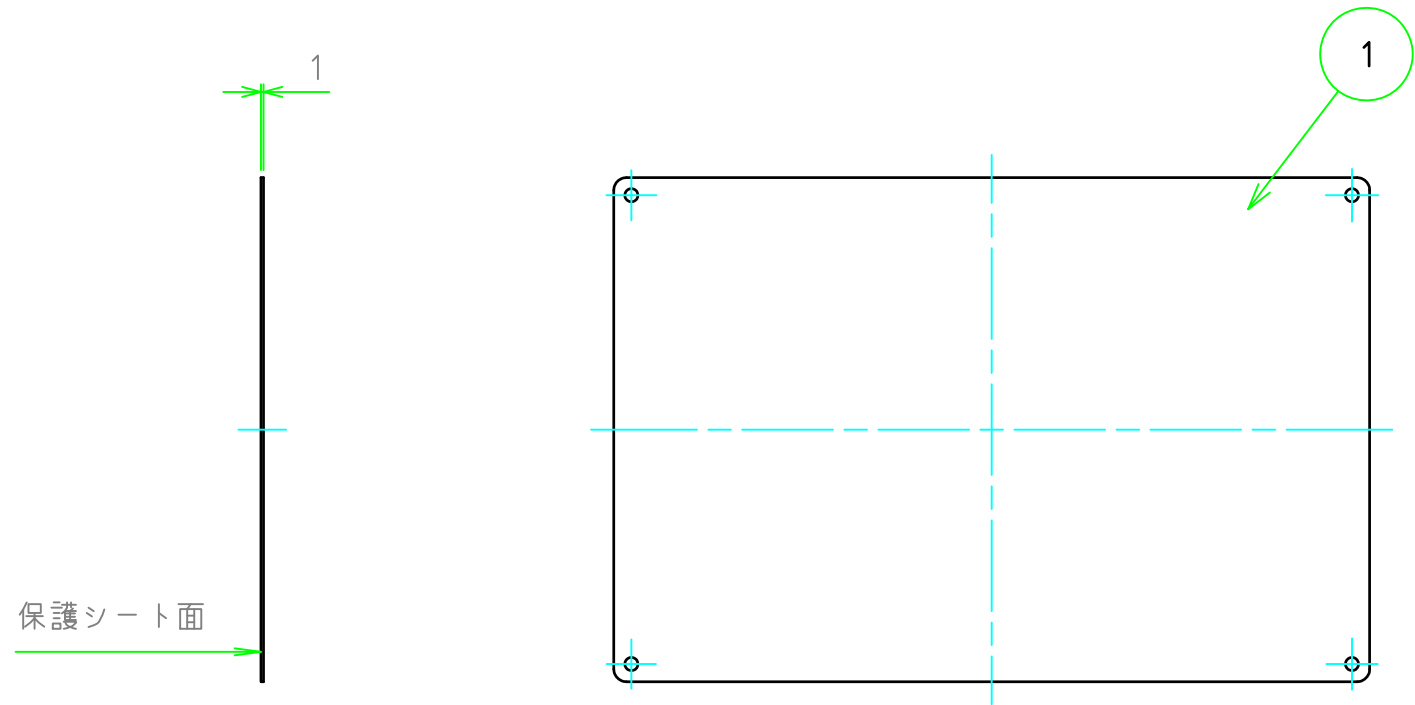

構成内容				
No.	名称	数量	材質	色・表面処理
1	パネル	1	A1050P	ヘアラインシルバーアルマイト

パネル表面

パネル裏面

型番 HLF - - S10 L 5
 W H 色・板厚 取付穴 コーナー

切断寸法公差	
50 ~ 400mm	±0.3
400.1 ~ 600mm	±0.4

TAKACHI 株式会社タカチ電機工業			品名 ヘアライン付アルミフリーサイズパネル	
承認 中根	検図 野村	製図 鎌田	型番 HLF□-□-S10L5	
			作成日 2019/06/06	1 / 1