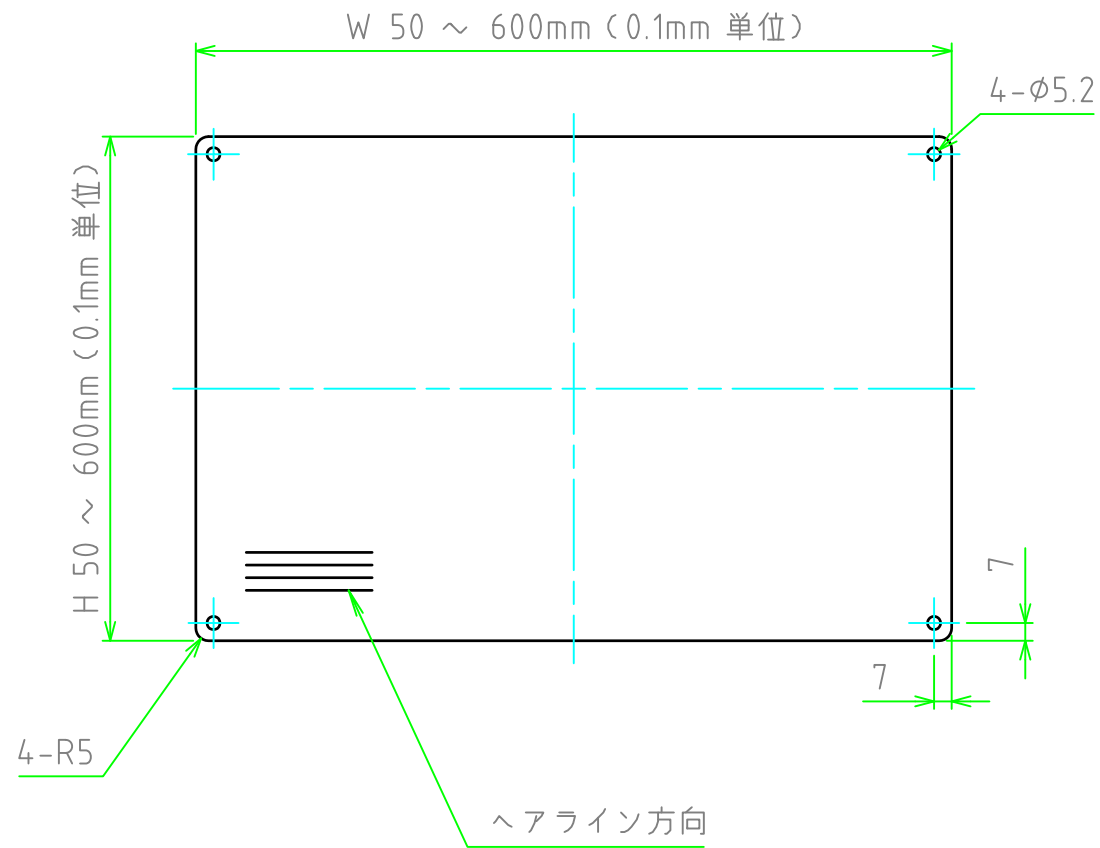

構成内容				
No.	名称	数量	材質	色・表面処理
1	パネル	1	A1050P	ヘアラインシルバーアルマイト

パネル表面

パネル裏面

型番 HLF - - S10 L 5
 W H 色・板厚 取付穴 コーナー

切断寸法公差	
50 ~ 400mm	±0.3
400.1 ~ 600mm	±0.4

TAKACHI 株式会社タカチ電機工業			品名 ヘアライン付アルミフリーサイズパネル	
承認 中根	検図 野村	製図 鎌田	型番 HLF□-□-S10L5	
			作成日 2019/06/06	1 / 1