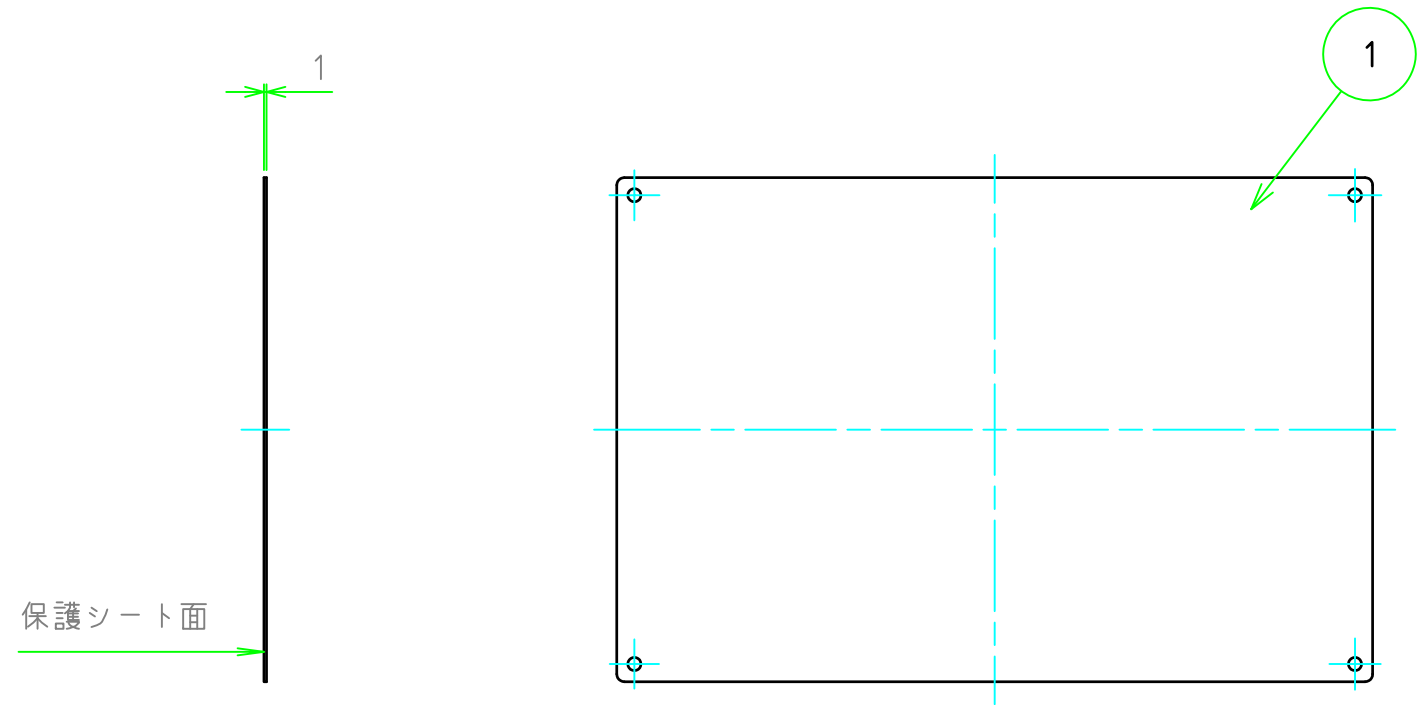

構成内容				
No.	名称	数量	材質	色・表面処理
1	パネル	1	A1050P	ヘアラインシルバーアルマイト

パネル表面

パネル裏面

型番 HLF   -   - S10 L 3  
 W H 色・板厚 取付穴 コーナー

切断寸法公差	
50 ~ 400mm	±0.3
400.1 ~ 600mm	±0.4

<b>TAKACHI</b> 株式会社タカチ電機工業			品名 ヘアライン付アルミフリーサイズパネル	 尺度 1:3
承認 中根	検図 野村	製図 鎌田	型番 HLF□-□-S10L3	
			作成日 2019/06/06	1 / 1