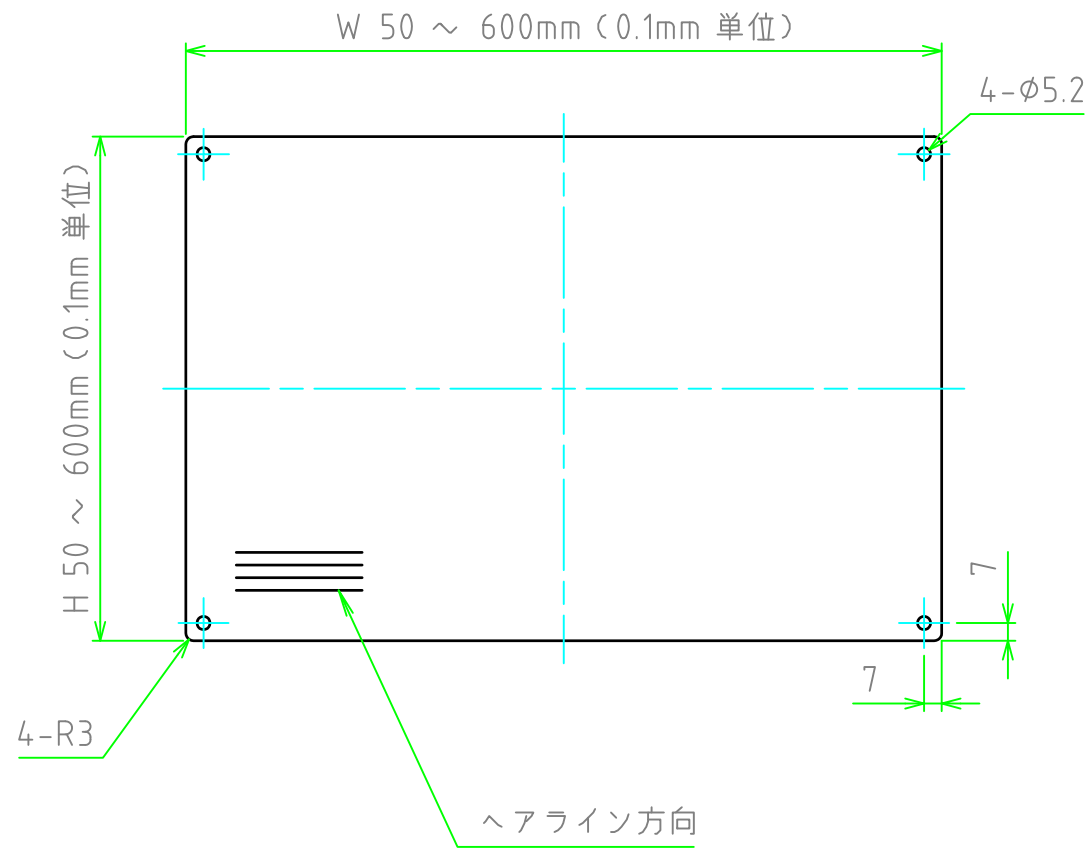

構成内容				
No.	名称	数量	材質	色・表面処理
1	パネル	1	A1050P	ヘアラインシルバーアルマイト

パネル表面

パネル裏面

型番 HLF   -   - S10 L 3  
 W H 色・板厚 取付穴 コーナー

切断寸法公差	
50 ~ 400mm	±0.3
400.1 ~ 600mm	±0.4

<b>TAKACHI</b> 株式会社タカチ電機工業			品名 ヘアライン付アルミフリーサイズパネル	 尺度 1:3
承認 中根	検図 野村	製図 鎌田	型番 HLF□-□-S10L3	
			作成日 2019/06/06	1 / 1