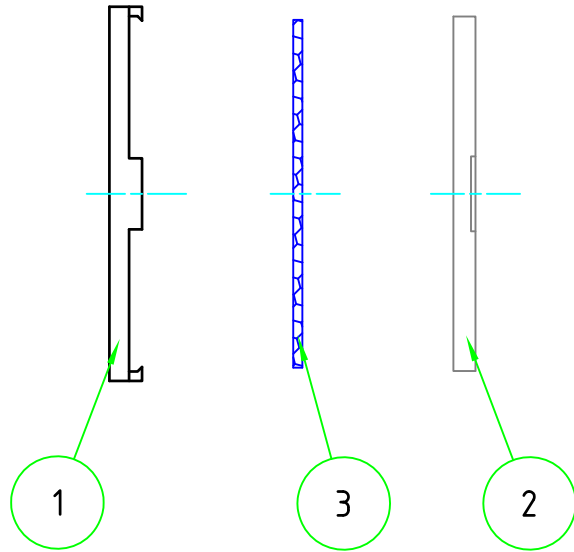

構成内容				
No.	名称	数量	材質	色・表面処理
1	はめ込みカバー	1	ABS(UL94V-0)	ブラック
2	取付カバー	1	ABS(UL94V-0)	ブラック
3	フィルター	1	ポリウレタンフォーム	グレー

取付穴寸法

はめ込みカバー寸法図

取付カバー寸法図

フィルター寸法図

株式会社タカチ電機工業			品名 ファンフィルター	尺度 1:2.5
承認 中根	検図 中根	製図 鎌田	型番 HF-P120	
			作成日 2020/06/30	1 / 1