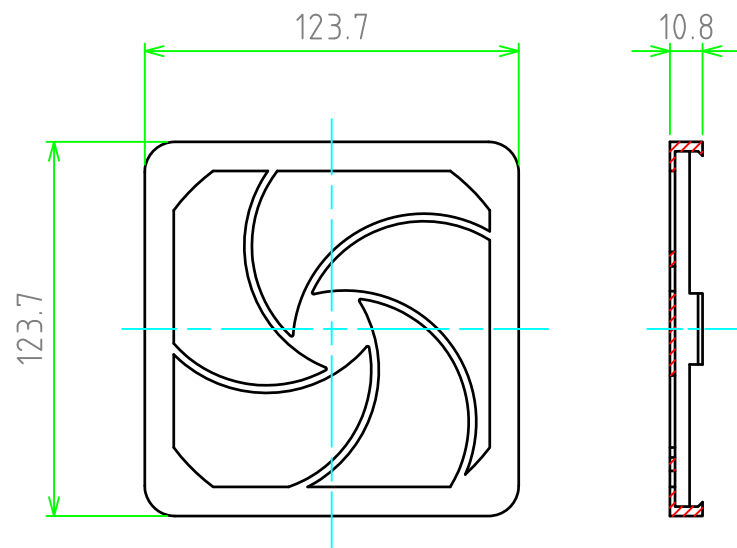

構成内容				
No.	名称	数量	材質	色・表面処理
1	はめ込みカバー	1	ABS(UL94V-0)	ブラック
2	取付カバー	1	ABS(UL94V-0)	ブラック
3	フィルター	1	ポリウレタンフォーム	グレー

取付穴寸法

はめ込みカバー寸法図

取付カバー寸法図

フィルター寸法図

株式会社タカチ電機工業			品名 ファンフィルター	尺度 1:2.5
承認 中根	検図 中根	製図 鎌田	型番 HF-P120	
			作成日 2020/06/30	1 / 1