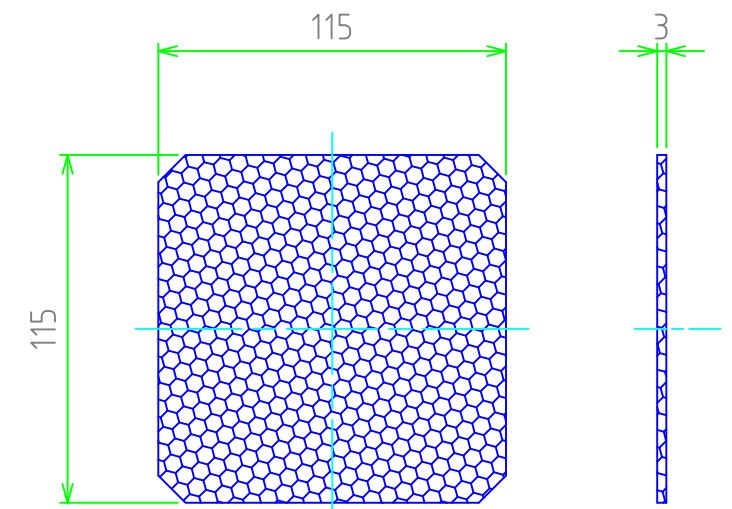

構成内容				
No.	名称	数量	材質	色・表面処理
1	はめ込みカバー	1	ABS(UL94V-0)	ブラック
2	取付カバー	1	ABS(UL94V-0)	ブラック
3	フィルター	1	ポリウレタンフォーム	グレー

取付穴寸法

はめ込みカバー寸法図

取付カバー寸法図

フィルター寸法図

株式会社タカチ電機工業			品名 ファンフィルター	尺度 1:2.5
承認 中根	検図 中根	製図 鎌田	型番 HF-P120	
			作成日 2020/06/30	1 / 1