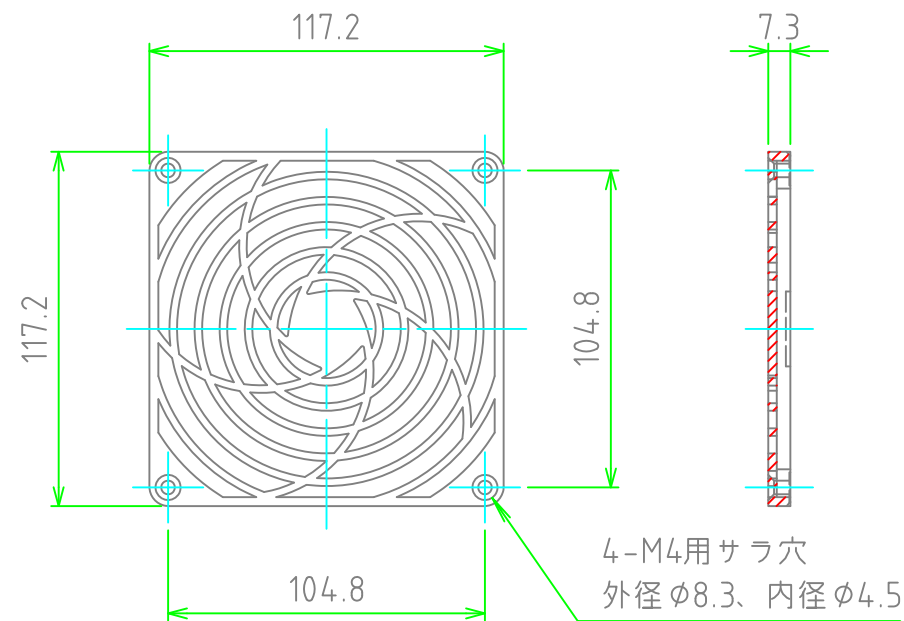

構成内容				
No.	名称	数量	材質	色・表面処理
1	はめ込みカバー	1	ABS(UL94V-0)	ブラック
2	取付カバー	1	ABS(UL94V-0)	ブラック
3	フィルター	1	ポリウレタンフォーム	グレー

取付穴寸法

はめ込みカバー寸法図

取付カバー寸法図

フィルター寸法図

株式会社タカチ電機工業			品名 ファンフィルター	尺度 1:2.5
承認 中根	検図 中根	製図 鎌田	型番 HF-P120	
			作成日 2020/06/30	1 / 1