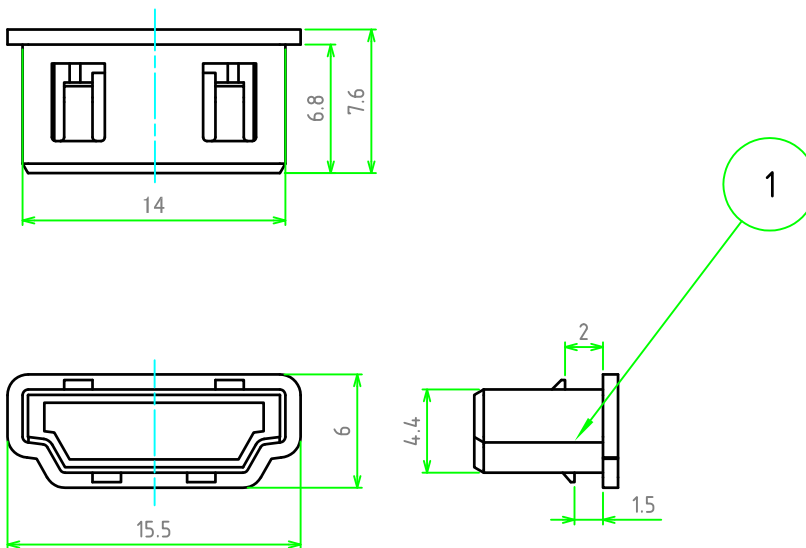

構成内容/Components

No.	名称/Part name	数量/Pcs	材質/Material	色・表面処理/Color・Finish
1	プラグ/Plug	1	ABS(UL94HB)	ブラック/Black

販売単位個数 : 10個(1袋)
Sales unit : 10 /pack

TAKACHI 株式会社タカチ電機工業
TAKACHI ELECTRONICS ENCLOSURE CO., LTD.

品名 Title
HDMI用コネクタ防塵プラグ(取手なし)
HDMI Type Connector Plug

尺度/Scale

承認/Approve 中根/ Nakane	検図/Check 中根/ Nakane	製図/Draw 鎌田/ Kamata
-----------------------------	---------------------------	--------------------------