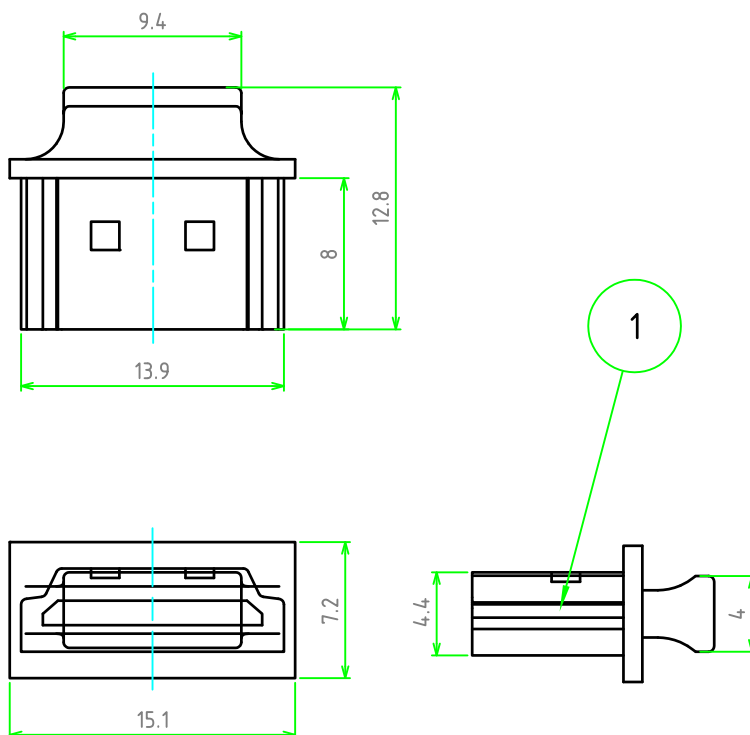

構成内容/Components

No.	名称/Part name	数量/Pcs	材質/Material	色・表面処理/Color・Finish
1	プラグ/Plug	1	PE	ブラック/Black

販売単位個数 : 10個(1袋)  
Sales unit : 10 /pack

株式会社タカチ電機工業  
TAKACHI ELECTRONICS ENCLOSURE CO., LTD.

品名  
Title

HDMI用コネクタ防塵プラグ(取手付)  
HDMI Type Connector Plug (Pull-tab type)

尺度/Scale

承認/Approve

検図/Check

製図/Draw

型番  
P/N

HDMIC-1

2.5:1