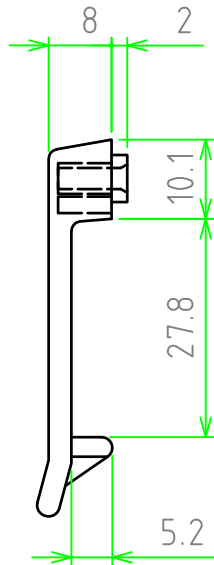

No.	名称 / Part name	数量 / Pcs	材質 / Material	色・表面処理 / Color・Finish
1	クリップ Clip	1	ABS	ホワイトグレー、ブラック・シボ White gray・Black
2	取付ビス(トラスタッピング M3.5×6) Screw M3.5-6	1	鉄 Steel	亜鉛メッキ Zinc plated

推奨取付穴
Mounting hole

板厚 t2.0~t3.0

Mounting thickness t2.0~t3.0

色仕様(型番末尾口) / Color Type □

仕様 / Code	色 / Color
B	ブラック / Black
G	ホワイトグレー / White gray

株式会社タカチ電機工業 TAKACHI ELECTRONICS ENCLOSURE Co., LTD.			品名/Title ベルトクリップ PLASTIC BELT CLIP	尺度/Scale 1:1
承認/Approved	検図/Checked	製図/Created	型番/Product number GDH-1□	
中根	中根	谷	作成日/Date 2020/01/16	1 / 1