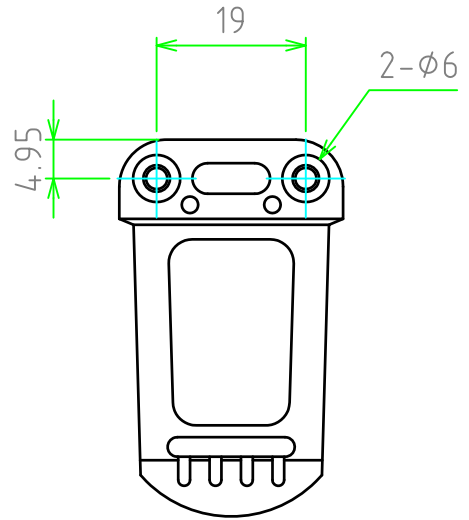

No.	名称 / Part name	数量 / Pcs	材質 / Material	色・表面処理 / Color・Finish
1	クリップ Clip	1	ABS	ホワイトグレー、ブラック・シボ White gray・Black
2	取付ビス(トラスタッピング M3.5×6) Screw M3.5-6	1	鉄 Steel	亜鉛メッキ Zinc plated

推奨取付穴
Mounting hole

板厚 t2.0~t3.0

Mounting thickness t2.0~t3.0

色仕様(型番末尾口) / Color Type □

仕様 / Code	色 / Color
B	ブラック / Black
G	ホワイトグレー / White gray

株式会社タカチ電機工業 TAKACHI ELECTRONICS ENCLOSURE Co., LTD.			品名/Title ベルトクリップ PLASTIC BELT CLIP	尺度/Scale 1:1
承認/Approved	検図/Checked	製図/Created	型番/Product number GDH-1□	
中根	中根	谷	作成日/Date 2020/01/16	1 / 1