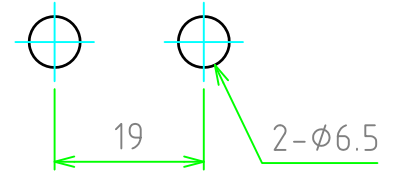

No.	名称 / Part name	数量 / Pcs	材質 / Material	色・表面処理 / Color・Finish
1	クリップ Clip	1	ABS	ホワイトグレー、ブラック・シボ White gray・Black
2	取付ビス(トラスタッピング M3.5×6) Screw M3.5-6	1	鉄 Steel	亜鉛メッキ Zinc plated

推奨取付穴
Mounting hole

板厚 t2.0~t3.0

Mounting thickness t2.0~t3.0

色仕様(型番末尾口) / Color Type □

仕様 / Code	色 / Color
B	ブラック / Black
G	ホワイトグレー / White gray

株式会社タカチ電機工業 TAKACHI ELECTRONICS ENCLOSURE Co., LTD.			品名/Title ベルトクリップ PLASTIC BELT CLIP	尺度/Scale 1:1
承認/Approved	検図/Checked	製図/Created	型番/Product number GDH-1□	
中根	中根	谷	作成日/Date 2020/01/16	1 / 1