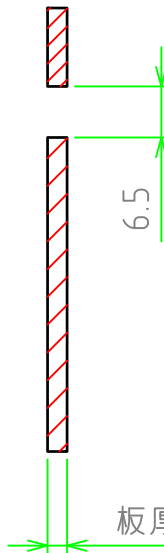

No.	名称 / Part name	数量 / Pcs	材質 / Material	色・表面処理 / Color・Finish
1	クリップ Clip	1	ABS	ホワイトグレー、ブラック・シボ White gray・Black
2	取付ビス(トラスタッピング M3.5×6) Screw M3.5-6	1	鉄 Steel	亜鉛メッキ Zinc plated

推奨取付穴
Mounting hole

板厚 t2.0~t3.0

Mounting thickness t2.0~t3.0

色仕様(型番末尾口) / Color Type □

仕様 / Code	色 / Color
B	ブラック / Black
G	ホワイトグレー / White gray

株式会社タカチ電機工業 TAKACHI ELECTRONICS ENCLOSURE Co., LTD.			品名/Title ベルトクリップ PLASTIC BELT CLIP	尺度/Scale 1:1
承認/Approved	検図/Checked	製図/Created	型番/Product number GDH-1□	
中根	中根	谷	作成日/Date 2020/01/16	1 / 1