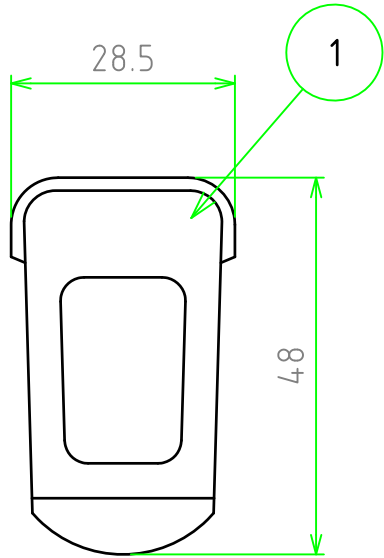

No.	名称 / Part name	数量 / Pcs	材質 / Material	色・表面処理 / Color・Finish
1	クリップ Clip	1	ABS	ホワイトグレー、ブラック・シボ White gray・Black
2	取付ビス(トラスタッピング M3.5×6) Screw M3.5-6	1	鉄 Steel	亜鉛メッキ Zinc plated

推奨取付穴
Mounting hole

板厚 t2.0~t3.0

Mounting thickness t2.0~t3.0

色仕様(型番末尾口) / Color Type □

仕様 / Code	色 / Color
B	ブラック / Black
G	ホワイトグレー / White gray

株式会社タカチ電機工業 TAKACHI ELECTRONICS ENCLOSURE Co., LTD.			品名/Title ベルトクリップ PLASTIC BELT CLIP	尺度/Scale 1:1
承認/Approved	検図/Checked	製図/Created	型番/Product number GDH-1□	
中根	中根	谷	作成日/Date 2020/01/16	1 / 1