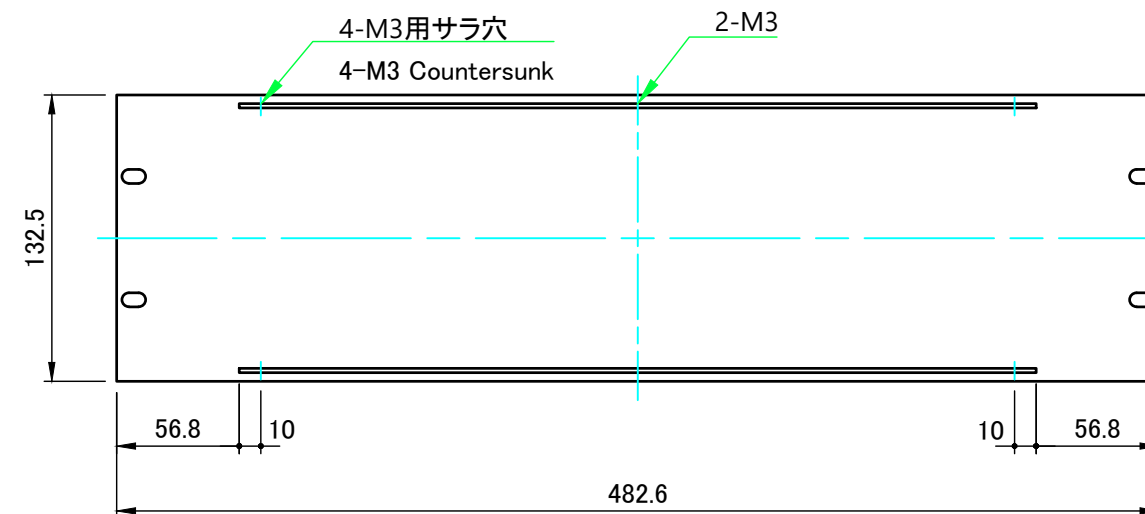

E view

A-A (1:6)

有効寸法 / Max dim. 124.5
C-C (1:6)

D view

A view

C view

B view

F view

パネル / Panel

表面 / Front side

裏面 / Back side

リアパネル / Rear Panel

表面 / Front side

裏面 / Back side

株式会社タカチ電機工業 TAKACHI ELECTRONICS ENCLOSURE CO., LTD.			品名/Title パネル・リアパネル Panel , Rear panel	尺度/Scale 1 : 3.5
承認/Approved	検図/Checked	製図/Created	型番/Product number H132.5-W482.6 , H132.5-W430	
中根	野村	岡本	作成日/Date 2019/10/15	3 / 7

C 側板 / C Side panel

表面 / Front side

裏面 / Back side

D 側板 / D Side panel

表面 / Front side

裏面 / Back side

 株式会社タカチ電機工業 TAKACHI ELECTRONICS ENCLOSURE CO., LTD.			品名/Title 側板 Side panel	 尺度/Scale 1 : 3.5
承認/Approved	検図/Checked	製図/Created	型番/Product number H132.5×D500	
中根	野村	岡本	作成日/Date 2019/10/08	4 / 7