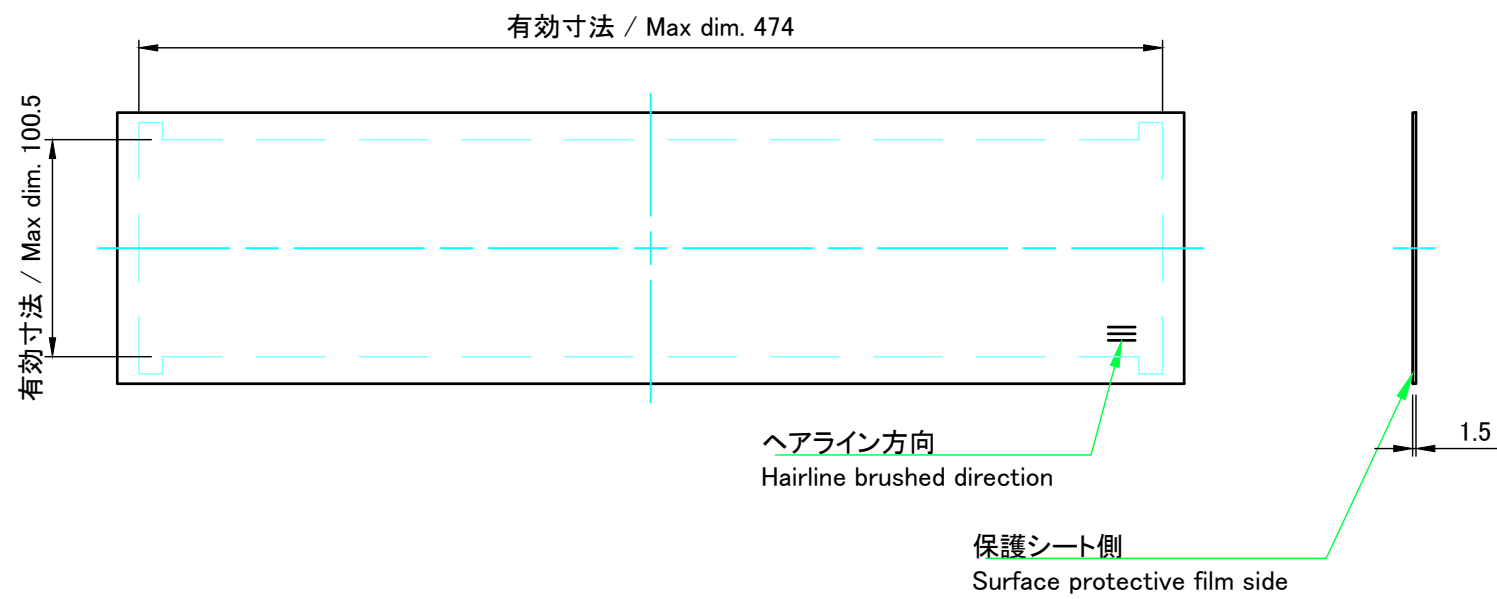

パネル / Panel

表面 / Front side

裏面 / Back side

リアパネル / Rear Panel

表面 / Front side

裏面 / Back side

株式会社タカチ電機工業 TAKACHI ELECTRONICS ENCLOSURE CO., LTD.			品名/Title パネル・リアパネル Panel , Rear panel	尺度/Scale 1 : 3.5
承認/Approved	検図/Checked	製図/Created	型番/Product number H132.5-W482.6 , H132.5-W430	
中根	野村	岡本	作成日/Date 2019/10/15	3 / 7

C 側板 / C Side panel

表面 / Front side

裏面 / Back side

D 側板 / D Side panel

表面 / Front side

裏面 / Back side

 株式会社タカチ電機工業 TAKACHI ELECTRONICS ENCLOSURE CO., LTD.			品名/Title 側板 Side panel	 尺度/Scale 1 : 3.5
承認/Approved	検図/Checked	製図/Created	型番/Product number H132.5×D500	
中根	野村	岡本	作成日/Date 2019/10/08	4 / 7