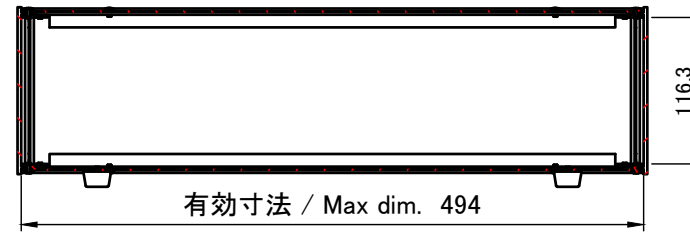

色仕様(型番末尾□) / Color Type (End of product number□)

記号 / Code	パネル / Panel	リアパネル / Rear	フレーム / Frame	側板 / Side panel	天板 / Top cover	底板 / Bottom cover
S	シルバー / Silver	シルバー / Silver	シルバー / Silver	シルバー / Silver	ブラック / Black	ブラック / Black
B	ブラック / Black	ブラック / Black	ブラック / Black	ブラック / Black	ブラック / Black	ブラック / Black

E view

A-A (1:6)

有効寸法 / Max dim. 124.5
C-C (1:6)

D view

A view

C view

B view

F view

C 側板 / C Side panel

表面 / Front side

裏面 / Back side

D 側板 / D Side panel

表面 / Front side

裏面 / Back side

 株式会社タカチ電機工業 TAKACHI ELECTRONICS ENCLOSURE CO., LTD.			品名/Title 側板 Side panel	 尺度/Scale 1 : 3.5
承認/Approved	検図/Checked	製図/Created	型番/Product number H132.5×D500	
中根	野村	岡本	作成日/Date 2019/10/08	4 / 7