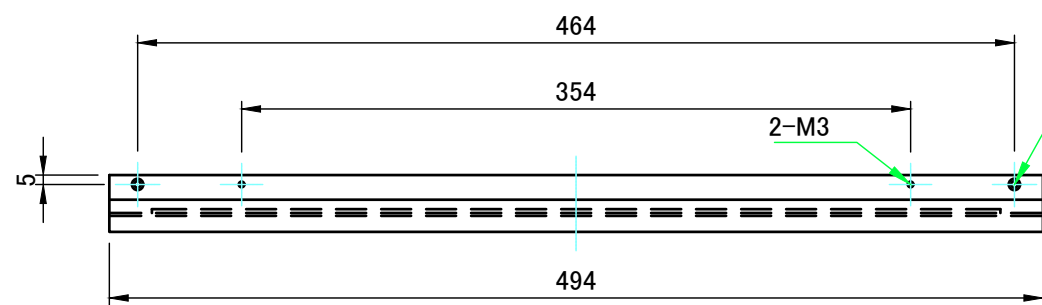

C 側板 / C Side panel

表面 / Front side

裏面 / Back side

D 側板 / D Side panel

表面 / Front side

裏面 / Back side

 株式会社タカチ電機工業 TAKACHI ELECTRONICS ENCLOSURE CO., LTD.			品名/Title 側板 Side panel	 尺度/Scale 1 : 3.5
承認/Approved	検図/Checked	製図/Created	型番/Product number H132.5×D500	
中根	野村	岡本	作成日/Date 2019/10/08	4 / 7