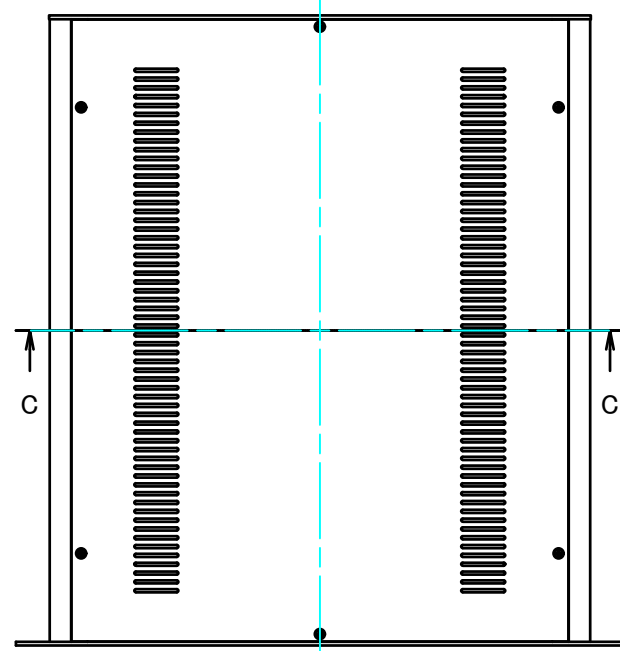

構成内容 / Components				
No.	名称 / Part name	数量 / Pcs	材質 / Material	色・表面処理 / Color・Finish
1	パネル Panel	1	アルミ押出材 A6063S-T5 Extruded aluminium A6063S-T5	ヘアラインシルバーアルマイト, ヘアラインブラックアルマイト Hairline brushed silver anodized, Hairline brushed black anodized
2	フレーム(AE-303) Frame(AE-303)	4	アルミ押出材 A6063S-T5 Extruded aluminium A6063S-T5	ヘアラインシルバーアルマイト, ヘアラインブラックアルマイト Hairline brushed silver anodized, Hairline brushed black anodized
3	リアパネル Rear panel	1	アルミ押出材 A6063S-T5 Extruded aluminium A6063S-T5	ヘアラインシルバーアルマイト, ヘアラインブラックアルマイト Hairline brushed silver anodized, Hairline brushed black anodized
4	側板 Side panel	2	アルミ板 A1050P Aluminium A1050P	ヘアラインシルバーアルマイト, ヘアラインブラックアルマイト Hairline brushed silver anodized, Hairline brushed black anodized
5	天板 / Top cover	1	鋼板 SPCC / Steel SPCC	ブラック塗装(レザー-ton) / Black painted (Leather tone)
6	底板 / Bottom cover	1	鋼板 SPCC / Steel SPCC	ブラック塗装 / Black painted
7	固定金具 Support bracket	4	鋼板 SPCC + アルミ押出材 A6063S-T5 Steel SPCC : Extruded aluminium A6063S-T5	三価クロメート + アルマイト Trivalent chromate : Anodized
8	ゴム足 / Rubber feet	4	合成ゴム / Rubber	ブラック / Black
9	取付ビス(皿M3×5) Screw(CountersunkM3-5)	16	鉄 Steel	三価クロメート Trivalent chromate
10	取付ビス(バインドW付M3×5) Screw(Binding headM3-5)	12	鉄 Steel	三価黒クロメート Black trivalent chromate
11	取付ビス(ナベM3×10) Screw(Pan headM3-10)	4	鉄 Steel	三価クロメート Trivalent chromate

E view

A-A (1:6)

有効寸法 / Max dim. 124.5
C-C (1:6)

D view

A view

C view

B view

F view

C 側板 / C Side panel

表面 / Front side

裏面 / Back side

D 側板 / D Side panel

表面 / Front side

裏面 / Back side

 株式会社タカチ電機工業 TAKACHI ELECTRONICS ENCLOSURE CO., LTD.			品名/Title 側板 Side panel	 尺度/Scale 1 : 3.5
承認/Approved	検図/Checked	製図/Created	型番/Product number H132.5×D500	
中根	野村	岡本	作成日/Date 2019/10/08	4 / 7