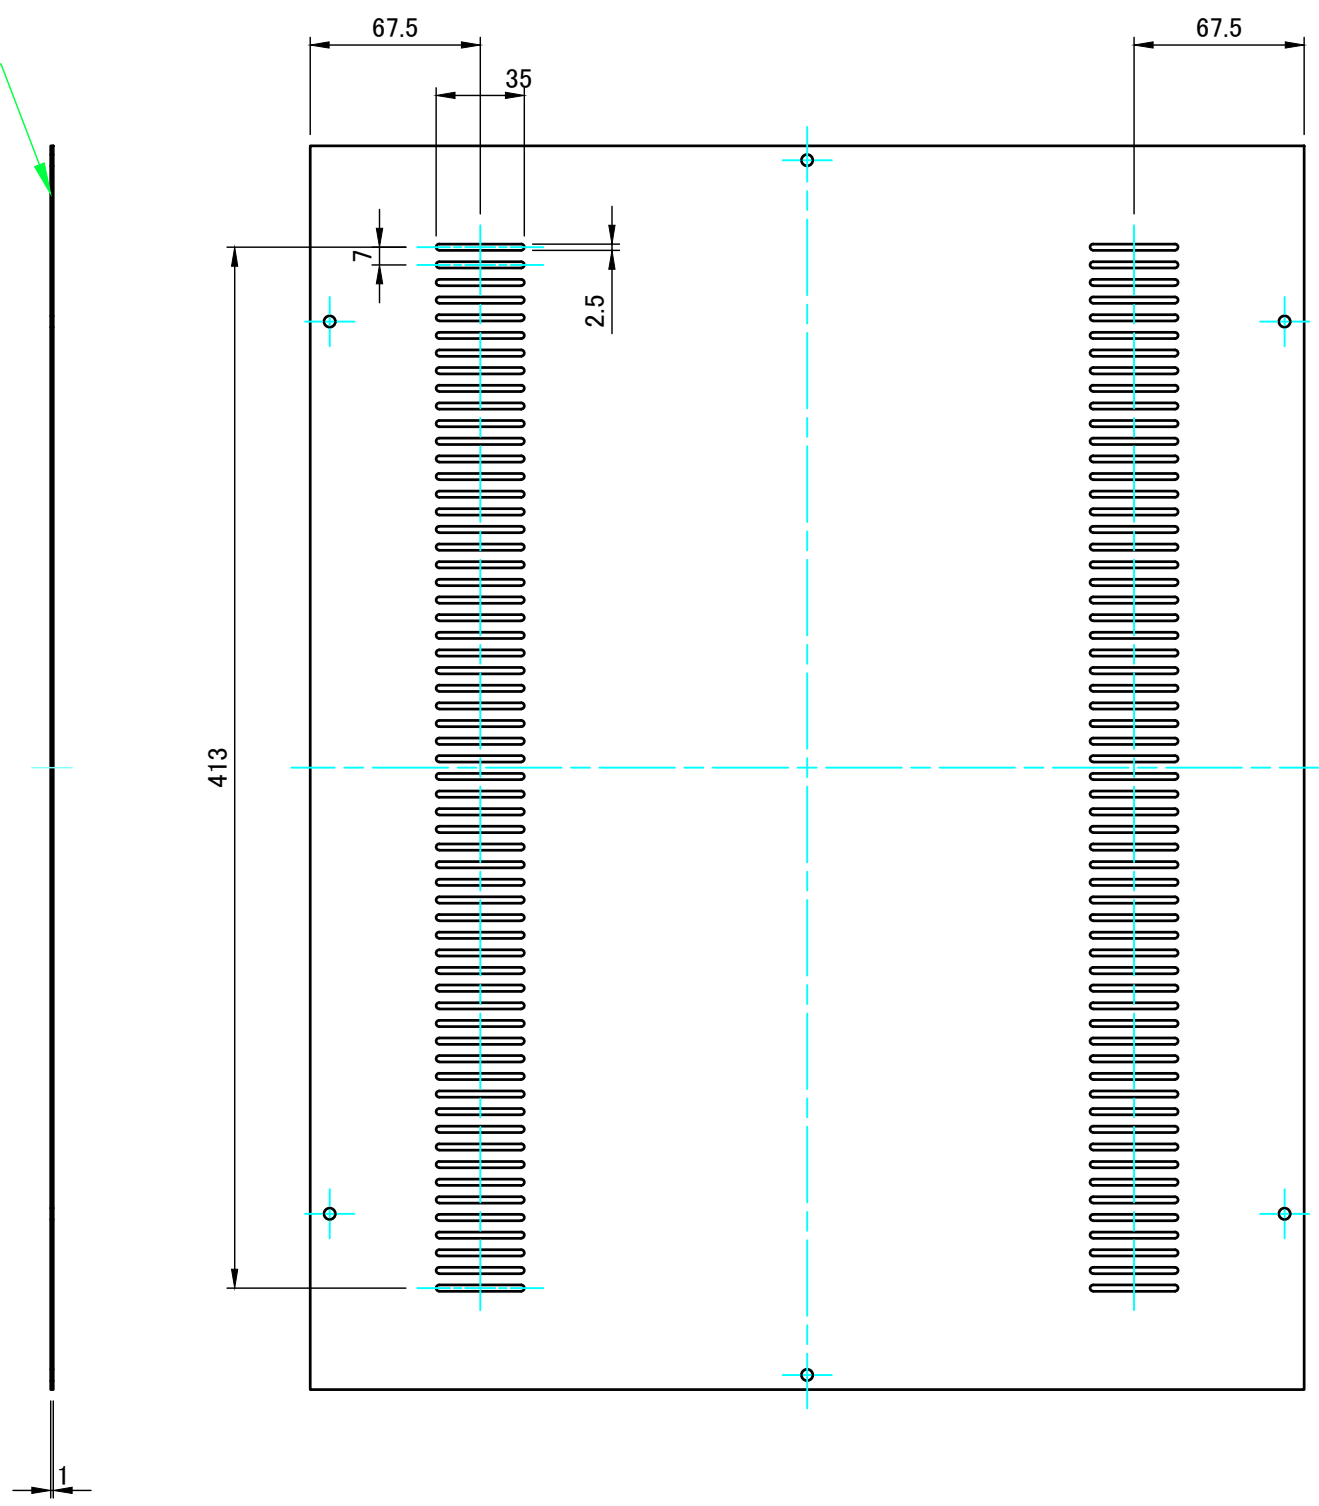

表面 / Front side

裏面 / Back side

株式会社タカチ電機工業 TAKACHI ELECTRONICS ENCLOSURE CO., LTD.			品名/Title 天板 Top cover	尺度/Scale 1 : 3
承認/Approved	検図/Checked	製図/Created	型番/Product number W430-D500	
中根	野村	岡本	作成日/Date 2019/10/17	6 / 7