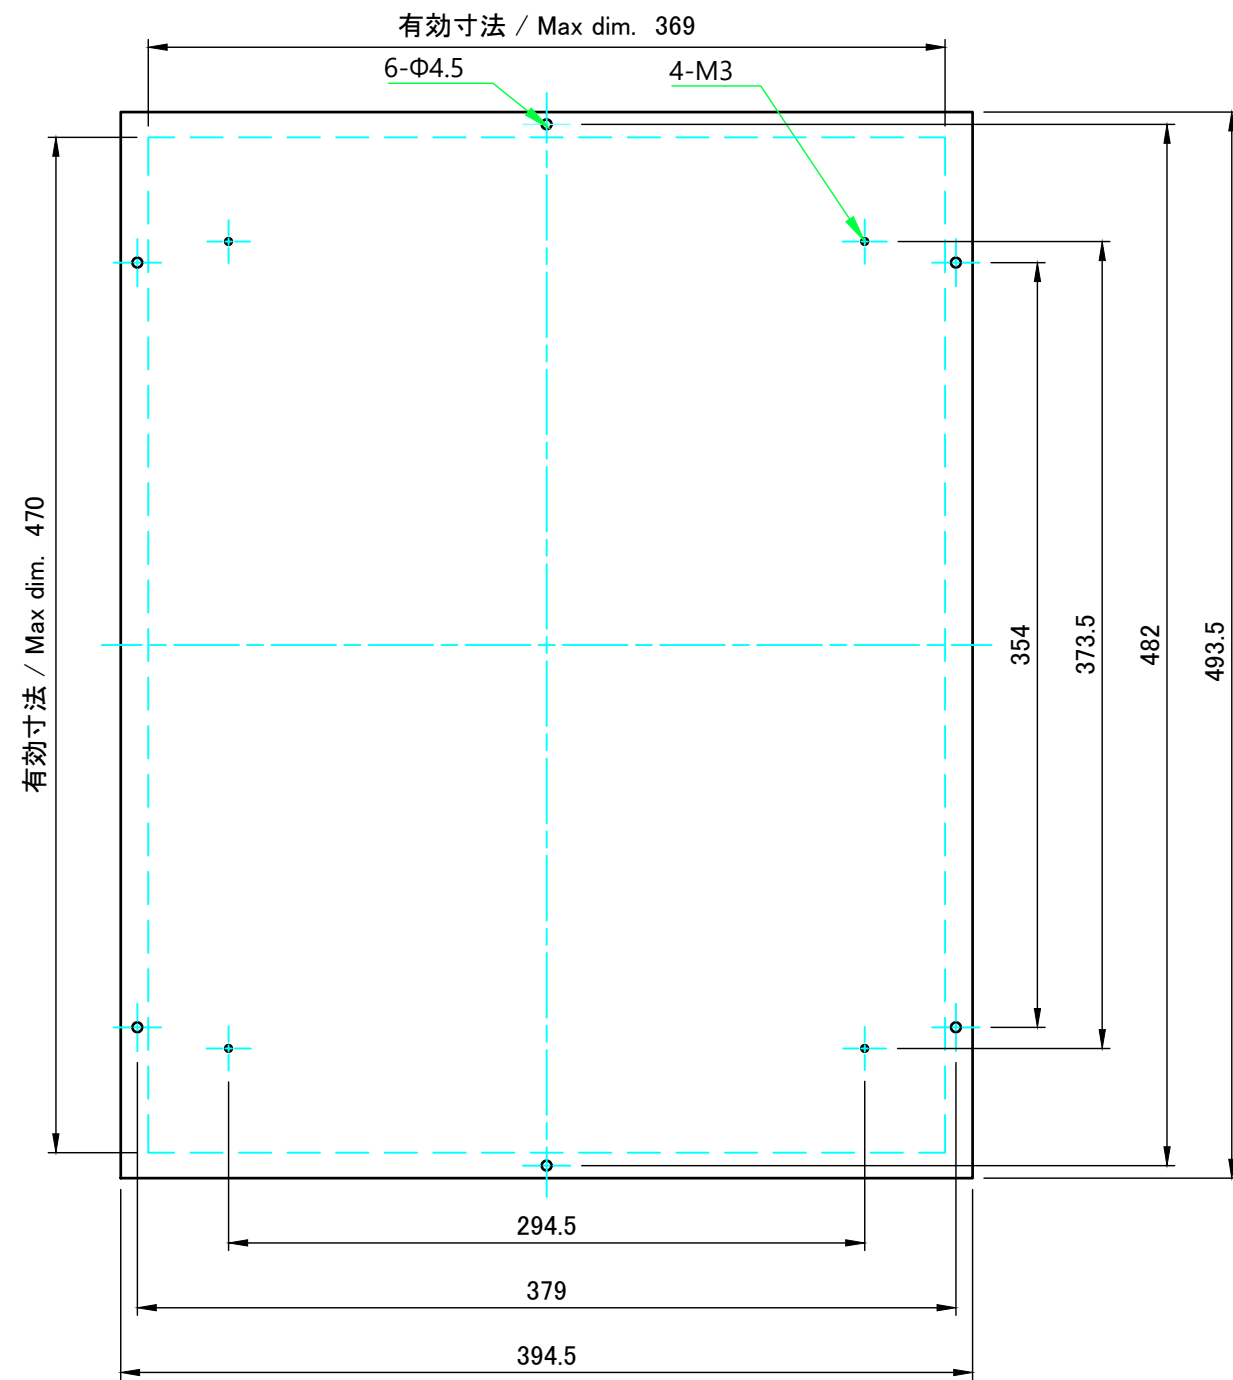

表面 / Front side