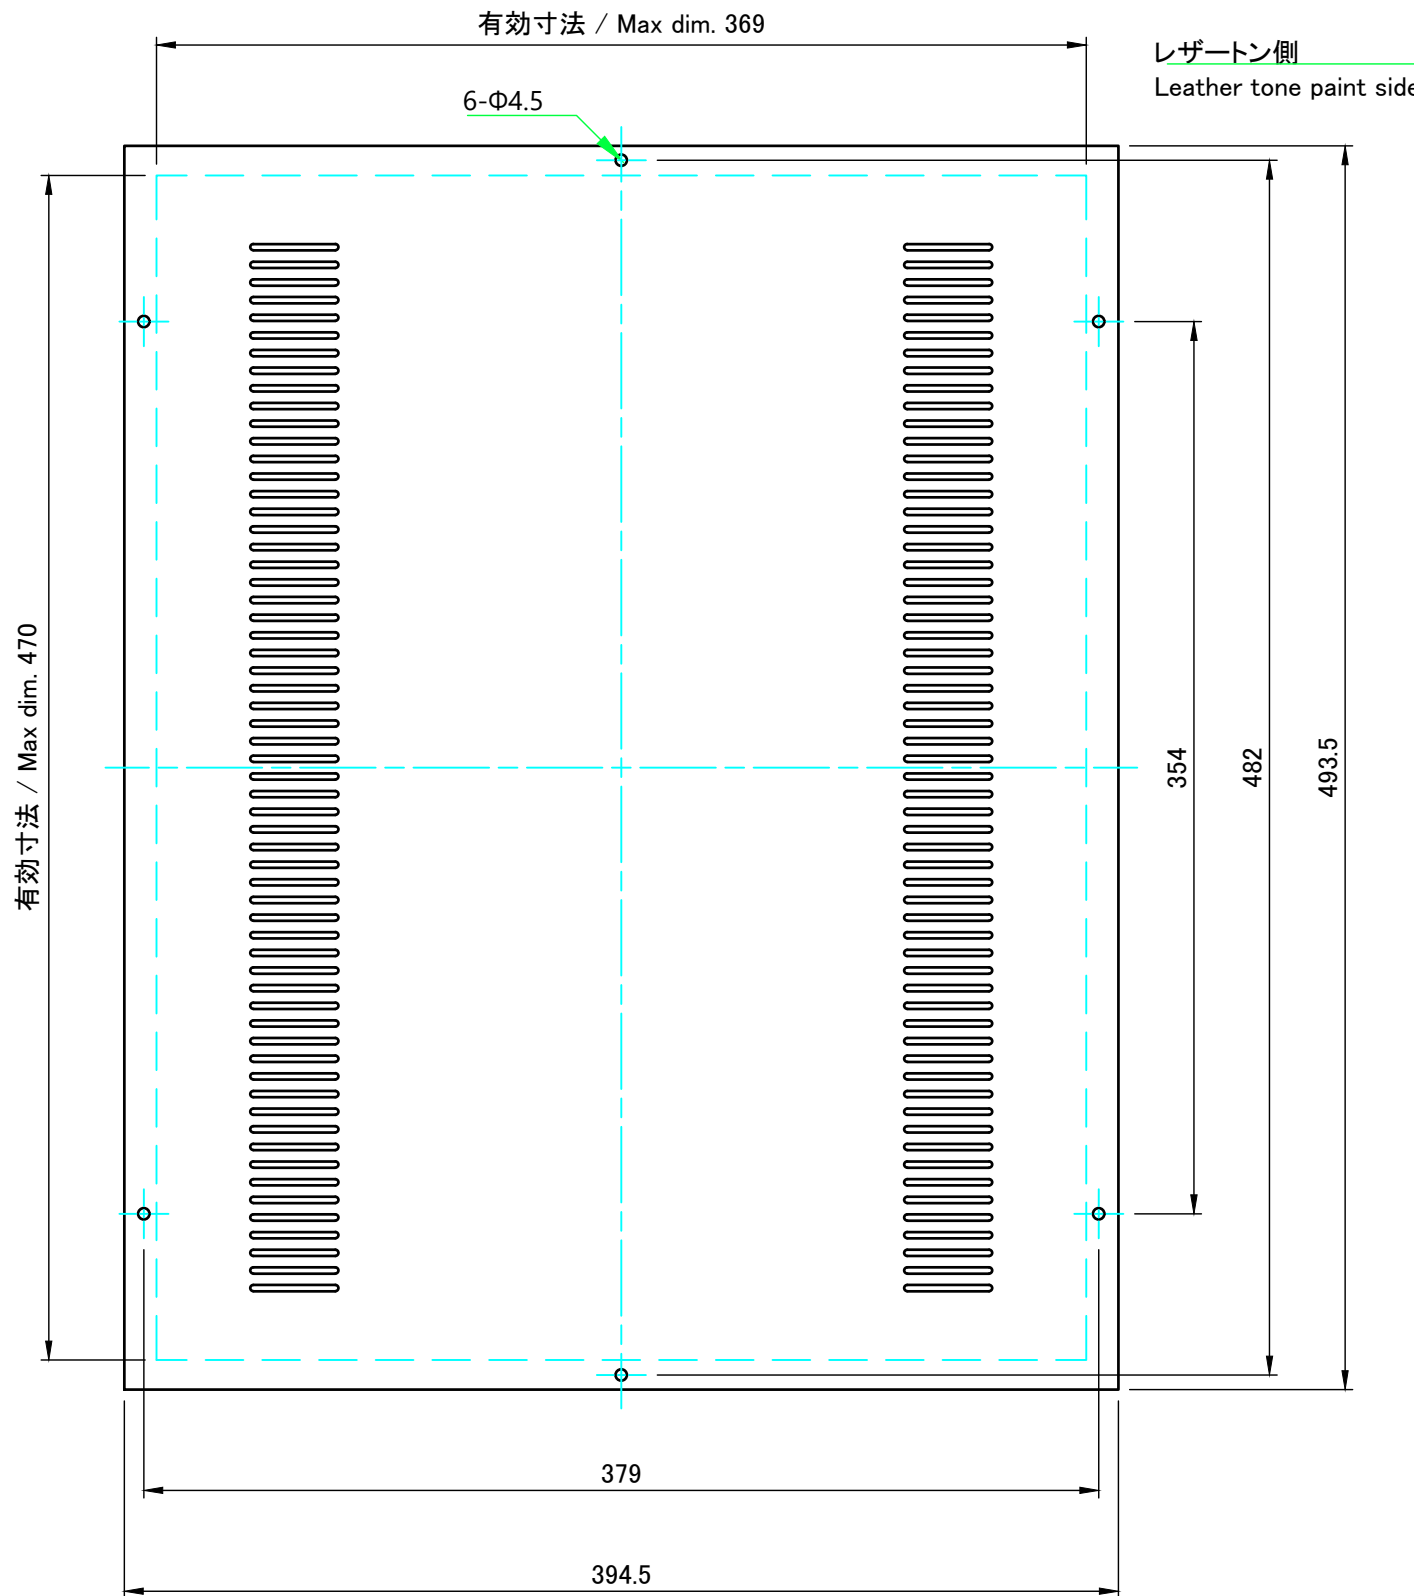

表面 / Front side

裏面 / Back side

株式会社タカチ電機工業 TAKACHI ELECTRONICS ENCLOSURE CO., LTD.			品名/Title 天板 Top cover	尺度/Scale 1 : 3
承認/Approved	検図/Checked	製図/Created	型番/Product number W430-D500	
中根	野村	岡本	作成日/Date 2019/10/17	6 / 7