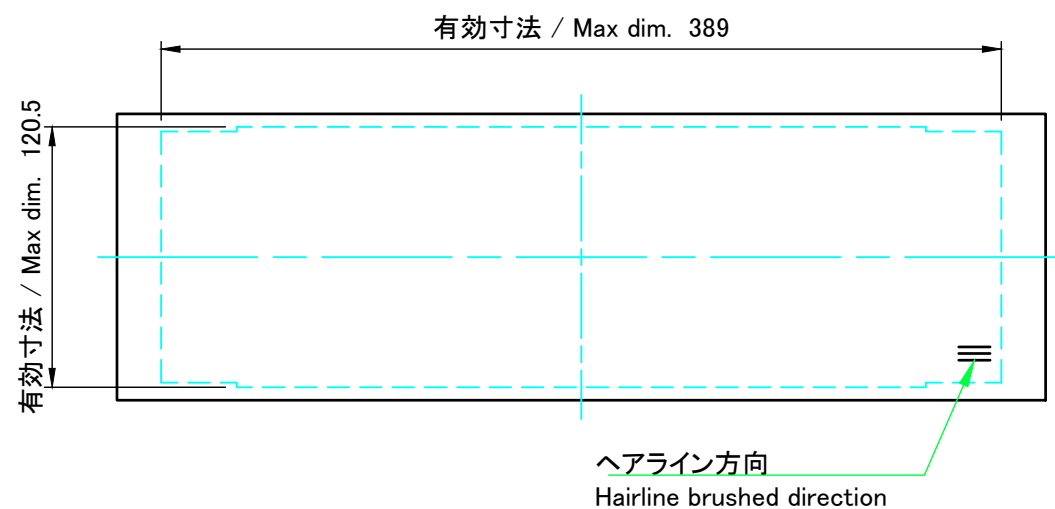

リアパネル / Rear Panel

表面 / Front side

裏面 / Back side

株式会社タカチ電機工業 TAKACHI ELECTRONICS ENCLOSURE CO., LTD.			品名/Title パネル・リアパネル Panel , Rear panel	尺度/Scale 1 : 3.5
承認/Approved	検図/Checked	製図/Created	型番/Product number H132.5-W482.6 , H132.5-W430	
中根	野村	岡本	作成日/Date 2019/10/15	3 / 7