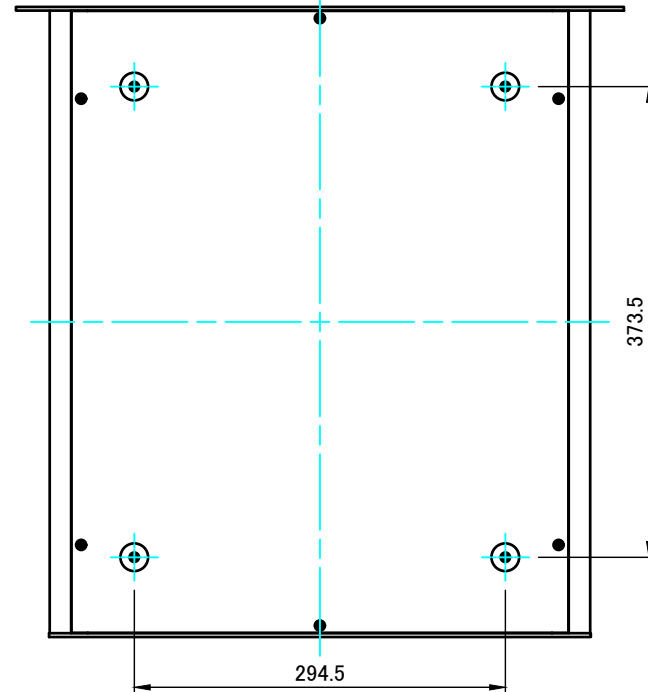

E view

A-A (1:6)

有効寸法 / Max dim. 124.5
C-C (1:6)

D view

A view

C view

B view

F view

パネル / Panel

表面 / Front side

裏面 / Back side

リアパネル / Rear Panel

表面 / Front side

裏面 / Back side

株式会社タカチ電機工業 TAKACHI ELECTRONICS ENCLOSURE CO., LTD.			品名/Title パネル・リアパネル Panel , Rear panel	尺度/Scale 1 : 3.5
承認/Approved	検図/Checked	製図/Created	型番/Product number H132.5-W482.6 , H132.5-W430	
中根	野村	岡本	作成日/Date 2019/10/15	3 / 7

C 側板 / C Side panel

表面 / Front side

裏面 / Back side

D 側板 / D Side panel

表面 / Front side

裏面 / Back side

 株式会社タカチ電機工業 TAKACHI ELECTRONICS ENCLOSURE CO., LTD.			品名/Title 側板 Side panel	 尺度/Scale 1 : 3.5
承認/Approved	検図/Checked	製図/Created	型番/Product number H132.5×D500	
中根	野村	岡本	作成日/Date 2019/10/08	4 / 7