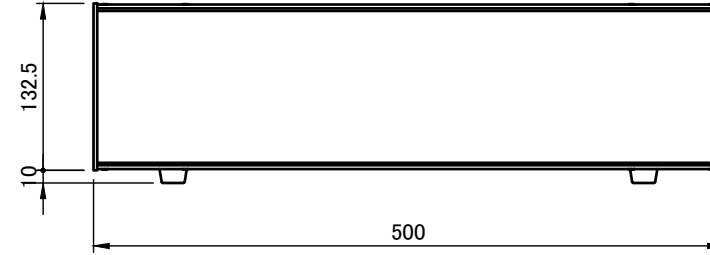

E view

A-A (1:6)

有効寸法 / Max dim. 124.5
C-C (1:6)

D view

A view

C view

B view

F view

C 側板 / C Side panel

表面 / Front side

裏面 / Back side

D 側板 / D Side panel

表面 / Front side

裏面 / Back side

 株式会社タカチ電機工業 TAKACHI ELECTRONICS ENCLOSURE CO., LTD.			品名/Title 側板 Side panel	 尺度/Scale 1 : 3.5
承認/Approved	検図/Checked	製図/Created	型番/Product number H132.5×D500	
中根	野村	岡本	作成日/Date 2019/10/08	4 / 7