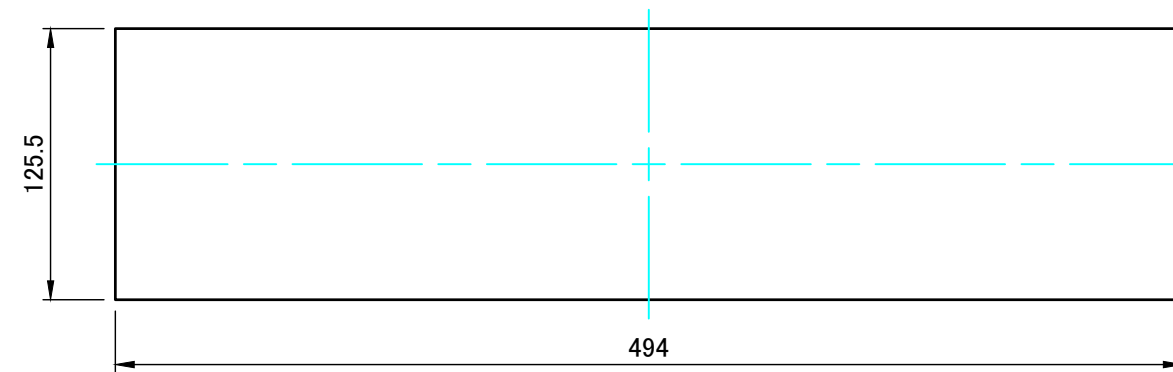

C 側板 / C Side panel

表面 / Front side

裏面 / Back side

D 側板 / D Side panel

表面 / Front side

裏面 / Back side

 株式会社タカチ電機工業 TAKACHI ELECTRONICS ENCLOSURE CO., LTD.			品名/Title 側板 Side panel	 尺度/Scale 1 : 3.5
承認/Approved	検図/Checked	製図/Created	型番/Product number H132.5×D500	
中根	野村	岡本	作成日/Date 2019/10/08	4 / 7