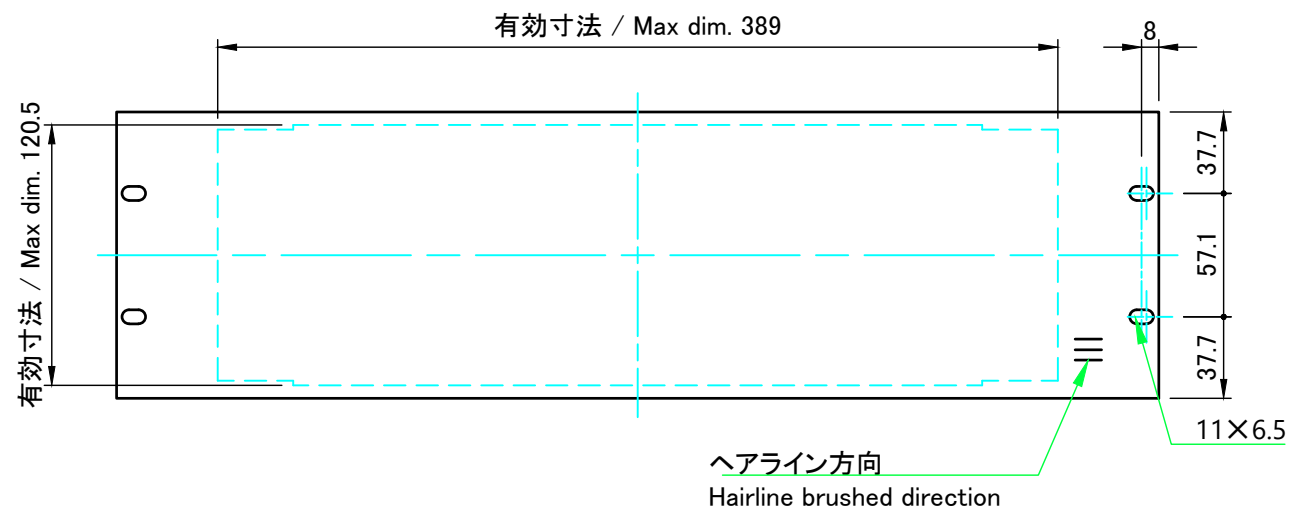

E view

A-A (1:6)

有効寸法 / Max dim. 124.5
C-C (1:6)

D view

A view

C view

B view

F view

パネル / Panel

表面 / Front side

裏面 / Back side

リアパネル / Rear Panel

表面 / Front side

裏面 / Back side

株式会社タカチ電機工業 TAKACHI ELECTRONICS ENCLOSURE CO., LTD.			品名/Title パネル・リアパネル Panel , Rear panel	尺度/Scale 1 : 3.5
承認/Approved	検図/Checked	製図/Created	型番/Product number H132.5-W482.6 , H132.5-W430	
中根	野村	岡本	作成日/Date 2019/10/15	3 / 7

C 側板 / C Side panel

表面 / Front side

裏面 / Back side

D 側板 / D Side panel

表面 / Front side

裏面 / Back side

 株式会社タカチ電機工業 TAKACHI ELECTRONICS ENCLOSURE CO., LTD.			品名/Title 側板 Side panel	 尺度/Scale 1 : 3.5
承認/Approved	検図/Checked	製図/Created	型番/Product number H132.5×D500	
中根	野村	岡本	作成日/Date 2019/10/08	4 / 7