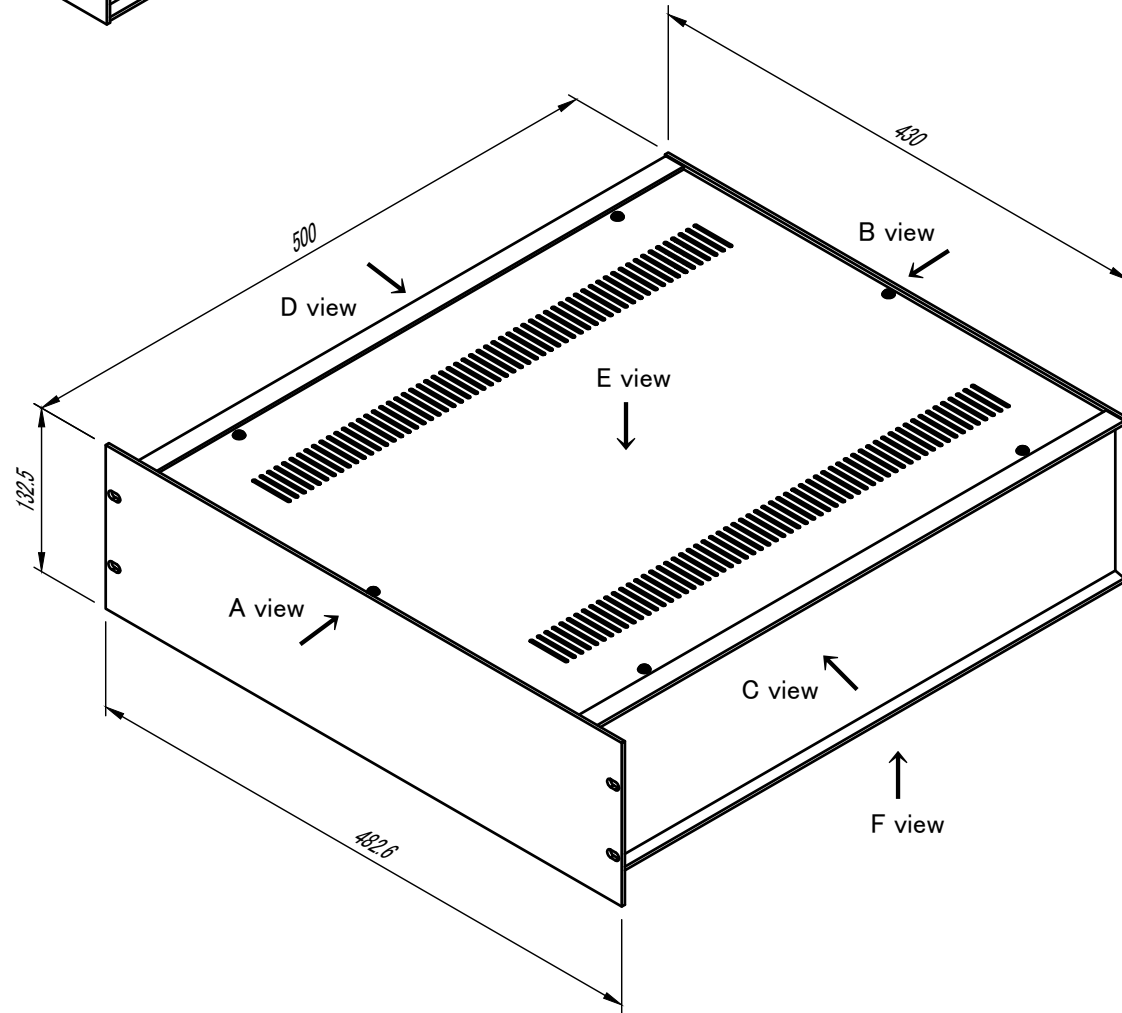

構成内容 / Components				
No.	名称 / Part name	数量 / Pcs	材質 / Material	色・表面処理 / Color・Finish
1	パネル Panel	1	アルミ押出材 A6063S-T5 Extruded aluminium A6063S-T5	ヘアラインシルバーアルマイト, ヘアラインブラックアルマイト Hairline brushed silver anodized, Hairline brushed black anodized
2	フレーム(AE-303) Frame(AE-303)	4	アルミ押出材 A6063S-T5 Extruded aluminium A6063S-T5	ヘアラインシルバーアルマイト, ヘアラインブラックアルマイト Hairline brushed silver anodized, Hairline brushed black anodized
3	リアパネル Rear panel	1	アルミ押出材 A6063S-T5 Extruded aluminium A6063S-T5	ヘアラインシルバーアルマイト, ヘアラインブラックアルマイト Hairline brushed silver anodized, Hairline brushed black anodized
4	側板 Side panel	2	アルミ板 A1050P Aluminium A1050P	ヘアラインシルバーアルマイト, ヘアラインブラックアルマイト Hairline brushed silver anodized, Hairline brushed black anodized
5	天板 / Top cover	1	鋼板 SPCC / Steel SPCC	ブラック塗装(レザー-ton) / Black painted (Leather tone)
6	底板 / Bottom cover	1	鋼板 SPCC / Steel SPCC	ブラック塗装 / Black painted
7	固定金具 Support bracket	4	鋼板 SPCC + アルミ押出材 A6063S-T5 Steel SPCC : Extruded aluminium A6063S-T5	三価クロメート + アルマイト Trivalent chromate : Anodized
8	ゴム足 / Rubber feet	4	合成ゴム / Rubber	ブラック / Black
9	取付ビス(皿M3×5) Screw(CountersunkM3-5)	16	鉄 Steel	三価クロメート Trivalent chromate
10	取付ビス(バインドW付M3×5) Screw(Binding headM3-5)	12	鉄 Steel	三価黒クロメート Black trivalent chromate
11	取付ビス(ナベM3×10) Screw(Pan headM3-10)	4	鉄 Steel	三価クロメート Trivalent chromate

E view

A-A (1:6)

有効寸法 / Max dim. 124.5
C-C (1:6)

D view

A view

C view

B view

F view

C 側板 / C Side panel

表面 / Front side

裏面 / Back side

D 側板 / D Side panel

表面 / Front side

裏面 / Back side

 株式会社タカチ電機工業 TAKACHI ELECTRONICS ENCLOSURE CO., LTD.			品名/Title 側板 Side panel	 尺度/Scale 1 : 3.5
承認/Approved	検図/Checked	製図/Created	型番/Product number H132.5×D500	
中根	野村	岡本	作成日/Date 2019/10/08	4 / 7