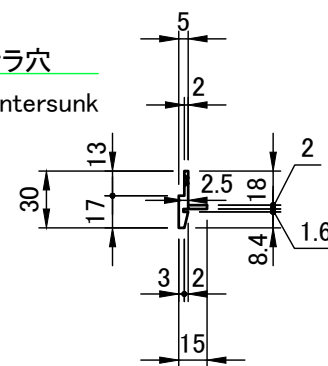

C 側板 / C Side panel

表面 / Front side

裏面 / Back side

D 側板 / D Side panel

表面 / Front side

裏面 / Back side

 株式会社タカチ電機工業 TAKACHI ELECTRONICS ENCLOSURE CO., LTD.			品名/Title 側板 Side panel	 尺度/Scale 1 : 3.5
承認/Approved	検図/Checked	製図/Created	型番/Product number H132.5×D500	
中根	野村	岡本	作成日/Date 2019/10/08	4 / 7

2-M3用サラ穴
2-M3 Countersunk

 株式会社タカチ電機工業 <small>TAKACHI ELECTRONICS ENCLOSURE CO., LTD.</small>			品名/Title フレーム (AE-303) Frame (AE-303)	 尺度/Scale 1 : 4
承認/Approved 中根	検図/Checked 野村	製図/Created 岡本	型番/Product number AE-303-D500	
			作成日/Date 2019/10/10	5 / 7