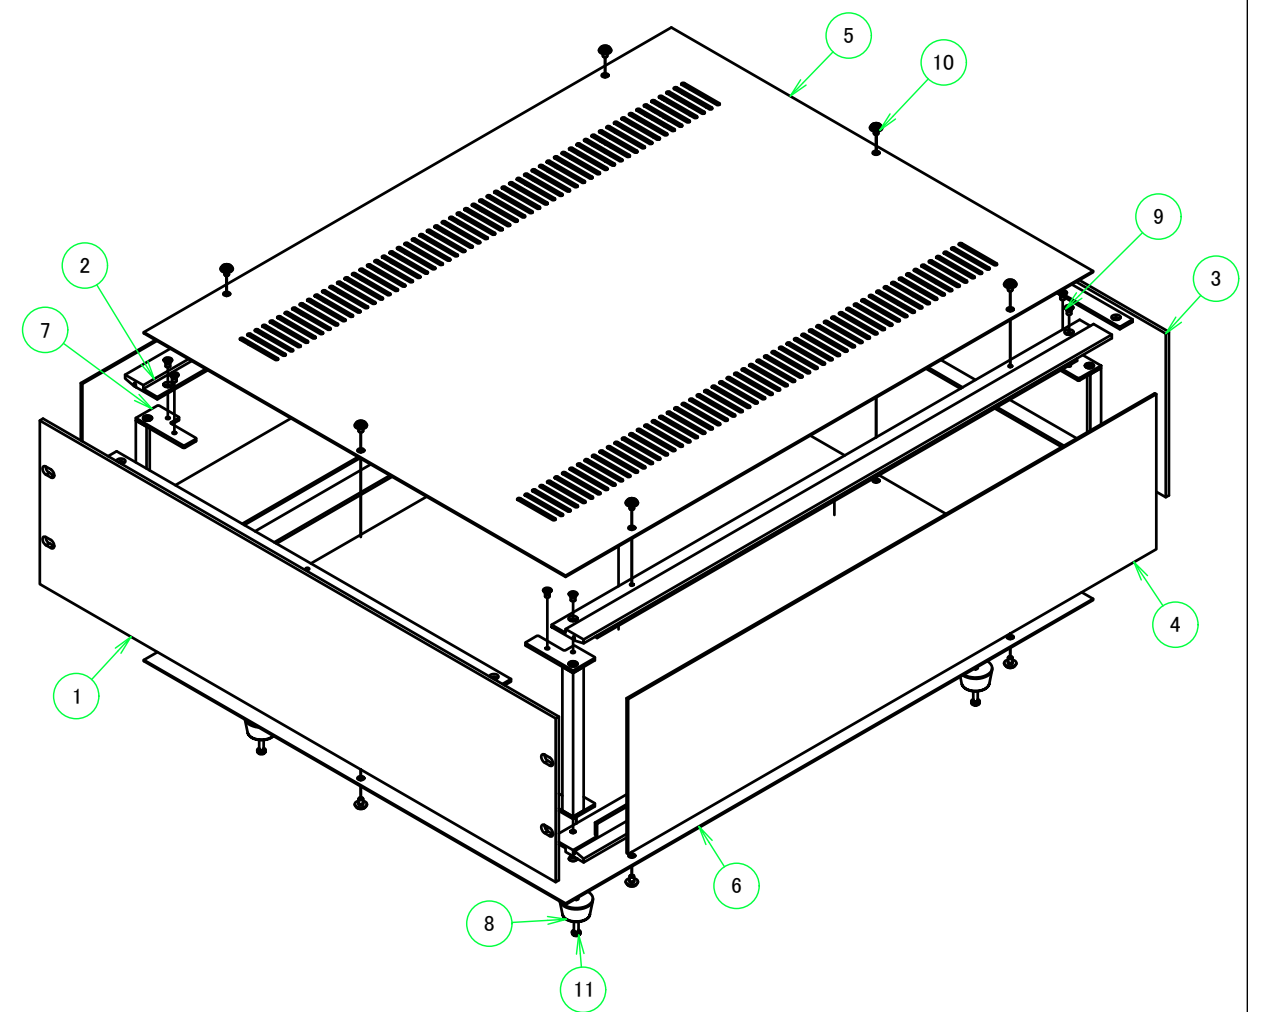

構成内容 / Components				
No.	名称 / Part name	数量 / Pcs	材質 / Material	色・表面処理 / Color・Finish
1	パネル Panel	1	アルミ押出材 A6063S-T5 Extruded aluminium A6063S-T5	ヘアラインシルバーアルマイト, ヘアラインブラックアルマイト Hairline brushed silver anodized, Hairline brushed black anodized
2	フレーム(AE-303) Frame(AE-303)	4	アルミ押出材 A6063S-T5 Extruded aluminium A6063S-T5	ヘアラインシルバーアルマイト, ヘアラインブラックアルマイト Hairline brushed silver anodized, Hairline brushed black anodized
3	リアパネル Rear panel	1	アルミ押出材 A6063S-T5 Extruded aluminium A6063S-T5	ヘアラインシルバーアルマイト, ヘアラインブラックアルマイト Hairline brushed silver anodized, Hairline brushed black anodized
4	側板 Side panel	2	アルミ板 A1050P Aluminium A1050P	ヘアラインシルバーアルマイト, ヘアラインブラックアルマイト Hairline brushed silver anodized, Hairline brushed black anodized
5	天板 / Top cover	1	鋼板 SPCC / Steel SPCC	ブラック塗装(レザー-ton) / Black painted (Leather tone)
6	底板 / Bottom cover	1	鋼板 SPCC / Steel SPCC	ブラック塗装 / Black painted
7	固定金具 Support bracket	4	鋼板 SPCC + アルミ押出材 A6063S-T5 Steel SPCC : Extruded aluminium A6063S-T5	三価クロメート + アルマイト Trivalent chromate : Anodized
8	ゴム足 / Rubber feet	4	合成ゴム / Rubber	ブラック / Black
9	取付ビス(皿M3×5) Screw(CountersunkM3-5)	16	鉄 Steel	三価クロメート Trivalent chromate
10	取付ビス(バインドW付M3×5) Screw(Binding headM3-5)	12	鉄 Steel	三価黒クロメート Black trivalent chromate
11	取付ビス(ナベM3×10) Screw(Pan headM3-10)	4	鉄 Steel	三価クロメート Trivalent chromate

色仕様(型番末尾□) / Color Type (End of product number□)

記号 / Code	パネル / Panel	リアパネル / Rear	フレーム / Frame	側板 / Side panel	天板 / Top cover	底板 / Bottom cover
S	シルバー / Silver	シルバー / Silver	シルバー / Silver	シルバー / Silver	ブラック / Black	ブラック / Black
B	ブラック / Black	ブラック / Black	ブラック / Black	ブラック / Black	ブラック / Black	ブラック / Black

E view

A-A (1:6)

有効寸法 / Max dim. 124.5
C-C (1:6)

D view

A view

C view

B view

F view