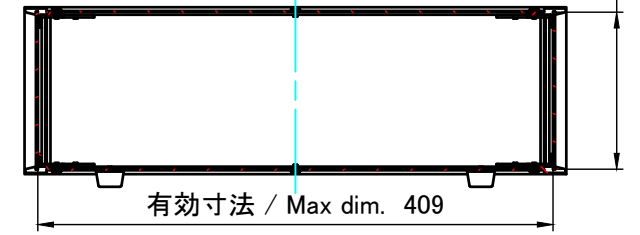

株式会社タカチ電機工業 TAKACHI ELECTRONICS ENCLOSURE CO., LTD.			品名/Title EIAラックケース EIA RACK MOUNT ENCLOSURE	尺度/Scale 1 : 5
承認/Approved 中根	検図/Checked 野村	製図/Created 岡本	型番/Product number ER133-50□	
			作成日/Date 2019/11/01	1 / 7

E view

A-A (1:6)

有効寸法 / Max dim. 124.5
C-C (1:6)

D view

A view

C view

B view

F view

C 側板 / C Side panel

表面 / Front side

裏面 / Back side

D 側板 / D Side panel

表面 / Front side

裏面 / Back side

 株式会社タカチ電機工業 TAKACHI ELECTRONICS ENCLOSURE CO., LTD.			品名/Title 側板 Side panel	 尺度/Scale 1 : 3.5
承認/Approved	検図/Checked	製図/Created	型番/Product number H132.5×D500	
中根	野村	岡本	作成日/Date 2019/10/08	4 / 7