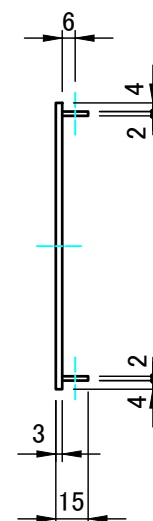

リアパネル / Rear Panel

表面 / Front side

裏面 / Back side

株式会社タカチ電機工業 TAKACHI ELECTRONICS ENCLOSURE CO., LTD.			品名/Title パネル・リアパネル Panel , Rear panel	尺度/Scale 1 : 3.5
承認/Approved	検図/Checked	製図/Created	型番/Product number H132.5-W482.6 , H132.5-W430	
中根	野村	岡本	作成日/Date 2019/10/15	3 / 7