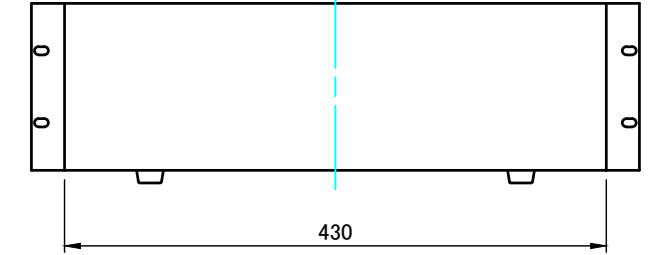

E view

A-A (1:6)

有効寸法 / Max dim. 124.5
C-C (1:6)

D view

A view

C view

B view

F view

C 側板 / C Side panel

表面 / Front side

裏面 / Back side

D 側板 / D Side panel

表面 / Front side

裏面 / Back side

 株式会社タカチ電機工業 TAKACHI ELECTRONICS ENCLOSURE CO., LTD.			品名/Title 側板 Side panel	 尺度/Scale 1 : 3.5
承認/Approved	検図/Checked	製図/Created	型番/Product number H132.5×D500	
中根	野村	岡本	作成日/Date 2019/10/08	4 / 7