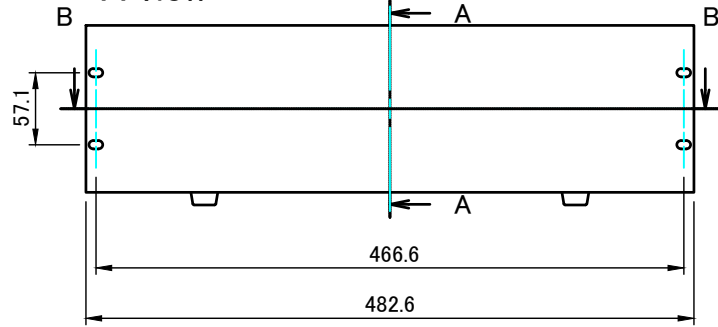

E view

A-A (1:6)

有効寸法 / Max dim. 124.5
C-C (1:6)

D view

A view

C view

B view

F view

C 側板 / C Side panel

表面 / Front side

裏面 / Back side

D 側板 / D Side panel

表面 / Front side

裏面 / Back side

 株式会社タカチ電機工業 TAKACHI ELECTRONICS ENCLOSURE CO., LTD.			品名/Title 側板 Side panel	 尺度/Scale 1 : 3.5
承認/Approved	検図/Checked	製図/Created	型番/Product number H132.5×D500	
中根	野村	岡本	作成日/Date 2019/10/08	4 / 7