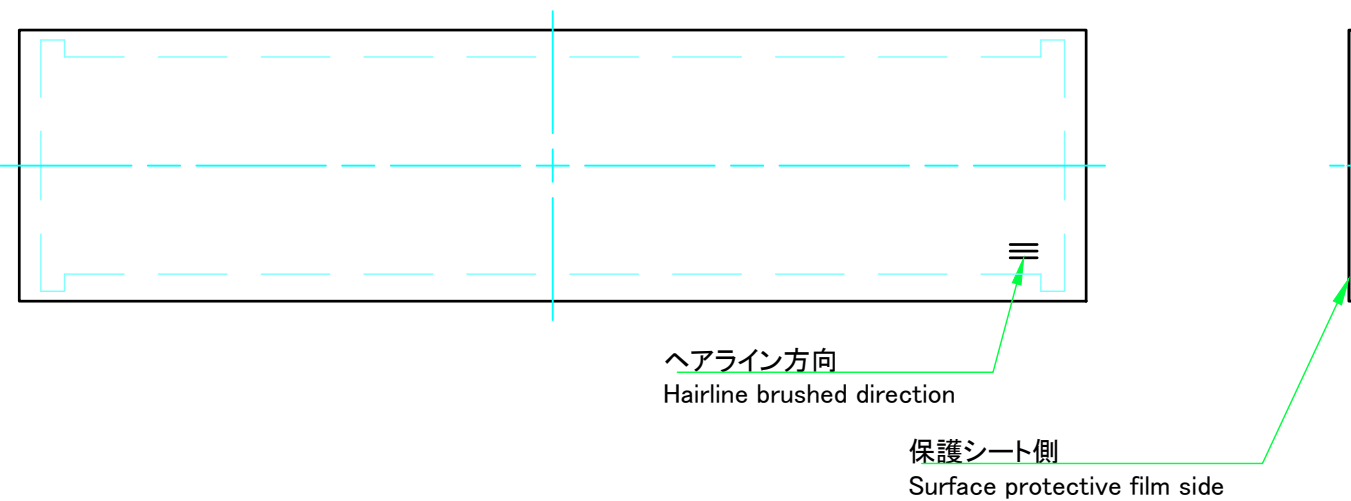

C 側板 / C Side panel

表面 / Front side

裏面 / Back side

D 側板 / D Side panel

表面 / Front side

裏面 / Back side

 株式会社タカチ電機工業 TAKACHI ELECTRONICS ENCLOSURE CO., LTD.			品名/Title 側板 Side panel	 尺度/Scale 1 : 3.5
承認/Approved	検図/Checked	製図/Created	型番/Product number H132.5×D500	
中根	野村	岡本	作成日/Date 2019/10/08	4 / 7