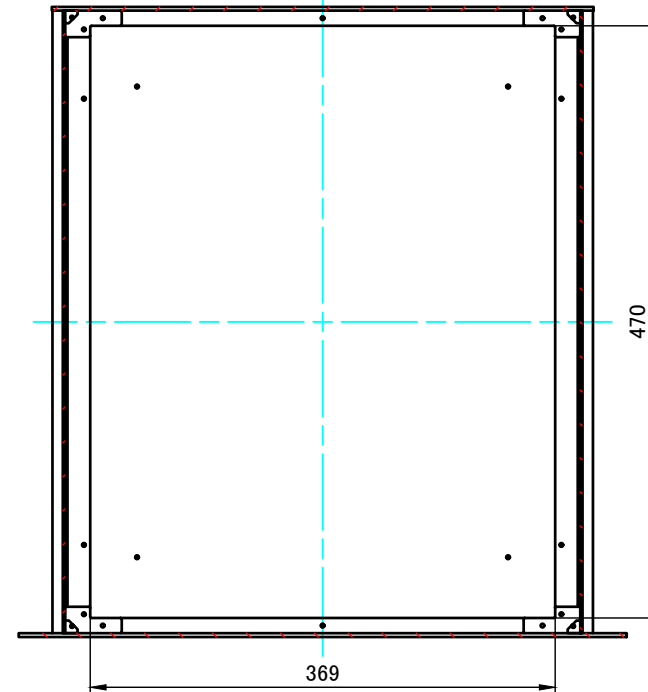

E view

A-A (1:6)

有効寸法 / Max dim. 124.5
C-C (1:6)

D view

A view

C view

B view

F view

B-B (1:6)

株式会社タカチ電機工業 TAKACHI ELECTRONICS ENCLOSURE CO., LTD.			品名/Title EIAラックケース EIA RACK MOUNT ENCLOSURE	尺度/Scale 1:6
承認/Approved	検図/Checked	製図/Created	型番/Product number ER133-50□	
中根	野村	岡本	作成日/Date 2019/10/23	2 / 7

パネル / Panel

表面 / Front side

裏面 / Back side

リアパネル / Rear Panel

表面 / Front side

裏面 / Back side

株式会社タカチ電機工業 TAKACHI ELECTRONICS ENCLOSURE CO., LTD.			品名/Title パネル・リアパネル Panel , Rear panel	尺度/Scale 1 : 3.5
承認/Approved	検図/Checked	製図/Created	型番/Product number H132.5-W482.6 , H132.5-W430	
中根	野村	岡本	作成日/Date 2019/10/15	3 / 7

C 側板 / C Side panel

表面 / Front side

裏面 / Back side

D 側板 / D Side panel

表面 / Front side

裏面 / Back side

 株式会社タカチ電機工業 TAKACHI ELECTRONICS ENCLOSURE CO., LTD.			品名/Title 側板 Side panel	 尺度/Scale 1 : 3.5
承認/Approved	検図/Checked	製図/Created	型番/Product number H132.5×D500	
中根	野村	岡本	作成日/Date 2019/10/08	4 / 7