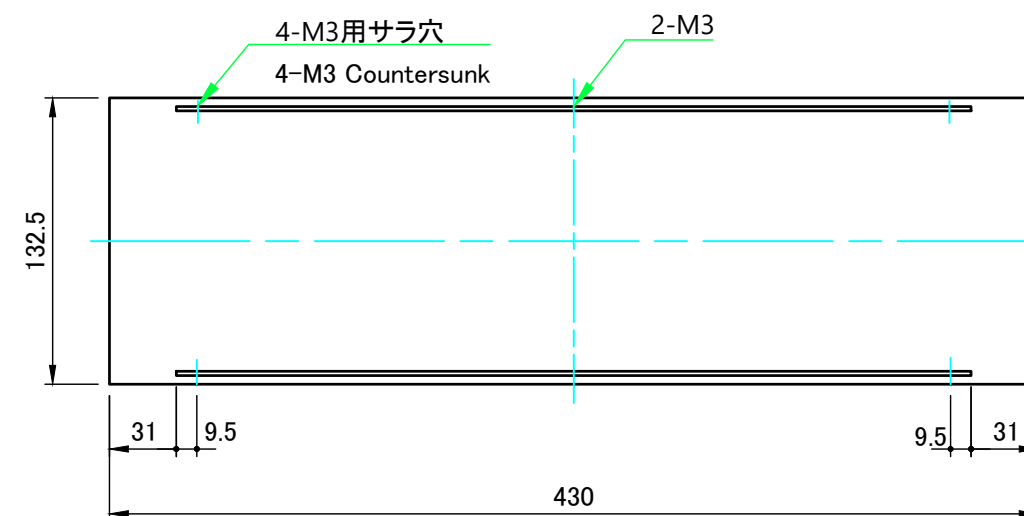

E view

A-A (1:6)

有効寸法 / Max dim. 124.5
C-C (1:6)

D view

A view

C view

B view

F view

B-B (1:6)

株式会社タカチ電機工業 TAKACHI ELECTRONICS ENCLOSURE CO., LTD.			品名/Title EIAラックケース EIA RACK MOUNT ENCLOSURE	尺度/Scale 1:6
承認/Approved	検図/Checked	製図/Created	型番/Product number ER133-50□	
中根	野村	岡本	作成日/Date 2019/10/23	2 / 7

パネル / Panel

表面 / Front side

裏面 / Back side

リアパネル / Rear Panel

表面 / Front side

裏面 / Back side

株式会社タカチ電機工業 TAKACHI ELECTRONICS ENCLOSURE CO., LTD.			品名/Title パネル・リアパネル Panel , Rear panel	尺度/Scale 1 : 3.5
承認/Approved	検図/Checked	製図/Created	型番/Product number H132.5-W482.6 , H132.5-W430	
中根	野村	岡本	作成日/Date 2019/10/15	3 / 7

C 側板 / C Side panel

表面 / Front side

裏面 / Back side

D 側板 / D Side panel

表面 / Front side

裏面 / Back side

 株式会社タカチ電機工業 TAKACHI ELECTRONICS ENCLOSURE CO., LTD.			品名/Title 側板 Side panel	 尺度/Scale 1 : 3.5
承認/Approved	検図/Checked	製図/Created	型番/Product number H132.5×D500	
中根	野村	岡本	作成日/Date 2019/10/08	4 / 7