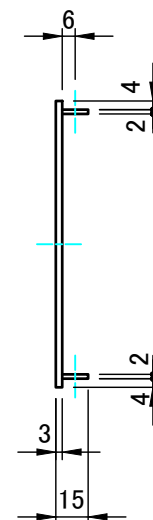

パネル / Panel

表面 / Front side

裏面 / Back side