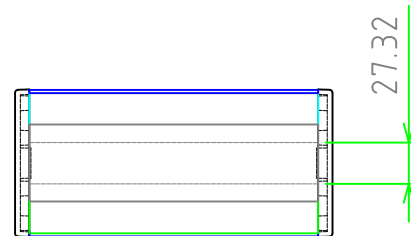

# 外視 / External View

構成内容 / Components

[文書番号: TY-34]2008.02.08

No.	名称 / Part name	数量 / Pcs	材質 / Material	色・表面処理 / Color・Finish
1	側板 Side plate	2	難燃性ABS UL94V-0 ABS UL94V-0	グレー , ブラック Gray , Black
2	フロントフレーム Front frame	1	アルミ押出材 Extruded aluminium A6063S-T5	シルバーアルマイト , ブラックアルマイト Silver anodized , Black anodized
3	リアフレーム Rear frame	1	アルミ押出材 Extruded aluminium A6063S-T5	シルバーアルマイト , ブラックアルマイト Silver anodized , Black anodized
4	ハメ込みパネル / Slide panel	1	アルミ板 A1100P t1.5 Aluminium A1100P t1.5	シルバーアルマイト , ブラック塗装 Silver anodized , Black Painted
5	ネジ止めパネル / Screwed panel	1	アルミ板 A1100P t1.5 Aluminium A1100P t1.5	シルバーアルマイト , ブラック塗装 Silver anodized , Black Painted
6	取付ビス(皿 M4 x 12) Screw(Countersunk M4 - 12)	8	鉄 Steel	三価黒クロメート Black trivalent chromate
7	取付ビス(座付丸皿 M3 x 5) Screw(Slotted raised countersunk M3 - 5)	4	鉄 Steel	ニッケルメッキ , 三価黒クロメート Nickel plated , Black trivalent chromate
8	ゴム足 / Rubber feet	4	合成ゴム / Rubber	ブラック / Black

色仕様(型番末尾口) / Color Type(End of product number口)

記号 / Code	側板 / Side plate	フレーム・パネル / Frame・Panel
GS	グレー / Gray	シルバー / Silver
BB	ブラック / Black	ブラック / Black

ゴム足 / Self-adhesive rubber feet

<b>株式会社タカチ電機工業</b> TAKACHI ELECTRONICS ENCLOSURE Co., LTD.			<b>品名/Title</b> 傾斜コントロールボックス SLOPED ENCLOSURE	
<b>承認/Approved</b> 中根	<b>検図/Checked</b> 岡本	<b>製図/Created</b> 大江	<b>型番/Product number</b> CF21-28口	<b>尺度/Scale</b> 1:5
			<b>作成日/Date</b> 2020/2/18	1 / 3

内視 / Internal View

ネジ止めパネル(内視)  
Screwed panel (Internal View)

ハメ込みパネル(内視)  
Slide panel (Internal View)

株式会社タカチ電機工業 TAKACHI ELECTRONICS ENCLOSURE Co., LTD.			品名/Title 傾斜コントロールボックス SLOPED ENCLOSURE	尺度/Scale 1:5
承認/Approved	検図/Checked	製図/Created	型番/Product number CF21-28□	
中根	岡本	大江	作成日/Date 2020/2/18	2 / 3