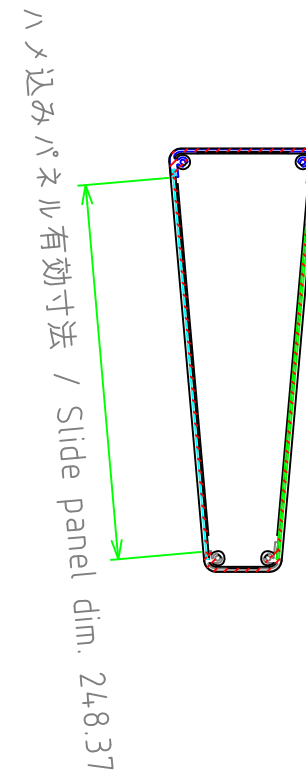

# 外視 / External View

構成内容 / Components

[文書番号: TY-34]2008.02.08

No.	名称 / Part name	数量 / Pcs	材質 / Material	色・表面処理 / Color・Finish
1	側板 Side plate	2	難燃性ABS UL94V-0 ABS UL94V-0	グレー , ブラック Gray , Black
2	フロントフレーム Front frame	1	アルミ押出材 Extruded aluminium A6063S-T5	シルバーアルマイト , ブラックアルマイト Silver anodized , Black anodized
3	リアフレーム Rear frame	1	アルミ押出材 Extruded aluminium A6063S-T5	シルバーアルマイト , ブラックアルマイト Silver anodized , Black anodized
4	ハメ込みパネル / Slide panel	1	アルミ板 A1100P t1.5 Aluminium A1100P t1.5	シルバーアルマイト , ブラック塗装 Silver anodized , Black Painted
5	ネジ止めパネル / Screwed panel	1	アルミ板 A1100P t1.5 Aluminium A1100P t1.5	シルバーアルマイト , ブラック塗装 Silver anodized , Black Painted
6	取付ビス(皿 M4 x 12) Screw(Countersunk M4 - 12)	8	鉄 Steel	三価黒クロメート Black trivalent chromate
7	取付ビス(座付丸皿 M3 x 5) Screw(Slotted raised countersunk M3 - 5)	4	鉄 Steel	ニッケルメッキ , 三価黒クロメート Nickel plated , Black trivalent chromate
8	ゴム足 / Rubber feet	4	合成ゴム / Rubber	ブラック / Black

色仕様(型番末尾口) / Color Type(End of product number口)

記号 / Code	側板 / Side plate	フレーム・パネル / Frame・Panel
GS	グレー / Gray	シルバー / Silver
BB	ブラック / Black	ブラック / Black

ゴム足 / Self-adhesive rubber feet

<b>株式会社タカチ電機工業</b> TAKACHI ELECTRONICS ENCLOSURE Co., LTD.			<b>品名/Title</b> 傾斜コントロールボックス SLOPED ENCLOSURE	
<b>承認/Approved</b> 中根	<b>検図/Checked</b> 岡本	<b>製図/Created</b> 大江	<b>型番/Product number</b> CF21-28口	<b>尺度/Scale</b> 1:5
			<b>作成日/Date</b> 2020/2/18	1 / 3

内視 / Internal View

ネジ止めパネル(内視)  
Screwed panel (Internal View)

ハメ込みパネル(内視)  
Slide panel (Internal View)

株式会社タカチ電機工業 TAKACHI ELECTRONICS ENCLOSURE Co., LTD.			品名/Title 傾斜コントロールボックス SLOPED ENCLOSURE	尺度/Scale 1:5
承認/Approved	検図/Checked	製図/Created	型番/Product number CF21-28□	
中根	岡本	大江	作成日/Date 2020/2/18	2 / 3