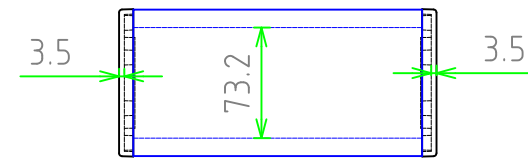

色仕様(型番末尾口) / Color Type(End of product number口)

記号 / Code	側板 / Side plate	フレーム・パネル / Frame・Panel
GS	グレー / Gray	シルバー / Silver
BB	ブラック / Black	ブラック / Black

ゴム足 / Self-adhesive rubber feet

<b>株式会社タカチ電機工業</b> TAKACHI ELECTRONICS ENCLOSURE Co., LTD.			<b>品名/Title</b> 傾斜コントロールボックス SLOPED ENCLOSURE	
<b>承認/Approved</b> 中根	<b>検図/Checked</b> 岡本	<b>製図/Created</b> 大江	<b>型番/Product number</b> CF21-28口	<b>尺度/Scale</b> 1:5
			<b>作成日/Date</b> 2020/2/18	1 / 3

内視 / Internal View

ネジ止めパネル(内視)  
Screwed panel (Internal View)

ハメ込みパネル(内視)  
Slide panel (Internal View)

株式会社タカチ電機工業 TAKACHI ELECTRONICS ENCLOSURE Co., LTD.			品名/Title 傾斜コントロールボックス SLOPED ENCLOSURE	尺度/Scale 1:5
承認/Approved	検図/Checked	製図/Created	型番/Product number CF21-28□	
中根	岡本	大江	作成日/Date 2020/2/18	2 / 3