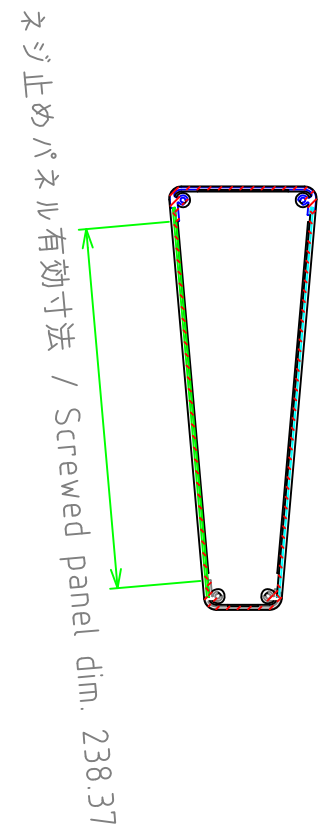

# 外視 / External View

構成内容 / Components

[文書番号: TY-34]2008.02.08

No.	名称 / Part name	数量 / Pcs	材質 / Material	色・表面処理 / Color・Finish
1	側板 Side plate	2	難燃性ABS UL94V-0 ABS UL94V-0	グレー , ブラック Gray , Black
2	フロントフレーム Front frame	1	アルミ押出材 Extruded aluminium A6063S-T5	シルバーアルマイト , ブラックアルマイト Silver anodized , Black anodized
3	リアフレーム Rear frame	1	アルミ押出材 Extruded aluminium A6063S-T5	シルバーアルマイト , ブラックアルマイト Silver anodized , Black anodized
4	ハメ込みパネル / Slide panel	1	アルミ板 A1100P t1.5 Aluminium A1100P t1.5	シルバーアルマイト , ブラック塗装 Silver anodized , Black Painted
5	ネジ止めパネル / Screwed panel	1	アルミ板 A1100P t1.5 Aluminium A1100P t1.5	シルバーアルマイト , ブラック塗装 Silver anodized , Black Painted
6	取付ビス(皿 M4 x 12) Screw(Countersunk M4 - 12)	8	鉄 Steel	三価黒クロメート Black trivalent chromate
7	取付ビス(座付丸皿 M3 x 5) Screw(Slotted raised countersunk M3 - 5)	4	鉄 Steel	ニッケルメッキ , 三価黒クロメート Nickel plated , Black trivalent chromate
8	ゴム足 / Rubber feet	4	合成ゴム / Rubber	ブラック / Black

色仕様(型番末尾口) / Color Type(End of product number口)

記号 / Code	側板 / Side plate	フレーム・パネル / Frame・Panel
GS	グレー / Gray	シルバー / Silver
BB	ブラック / Black	ブラック / Black

ゴム足 / Self-adhesive rubber feet

<b>株式会社タカチ電機工業</b> TAKACHI ELECTRONICS ENCLOSURE Co., LTD.			<b>品名/Title</b> 傾斜コントロールボックス SLOPED ENCLOSURE	
<b>承認/Approved</b> 中根	<b>検図/Checked</b> 岡本	<b>製図/Created</b> 大江	<b>型番/Product number</b> CF21-28口	<b>尺度/Scale</b> 1:5
			<b>作成日/Date</b> 2020/2/18	1 / 3

内視 / Internal View

ネジ止めパネル(内視)  
Screwed panel (Internal View)

ハメ込みパネル(内視)  
Slide panel (Internal View)

株式会社タカチ電機工業 TAKACHI ELECTRONICS ENCLOSURE Co., LTD.			品名/Title 傾斜コントロールボックス SLOPED ENCLOSURE	尺度/Scale 1:5
承認/Approved	検図/Checked	製図/Created	型番/Product number CF21-28□	
中根	岡本	大江	作成日/Date 2020/2/18	2 / 3