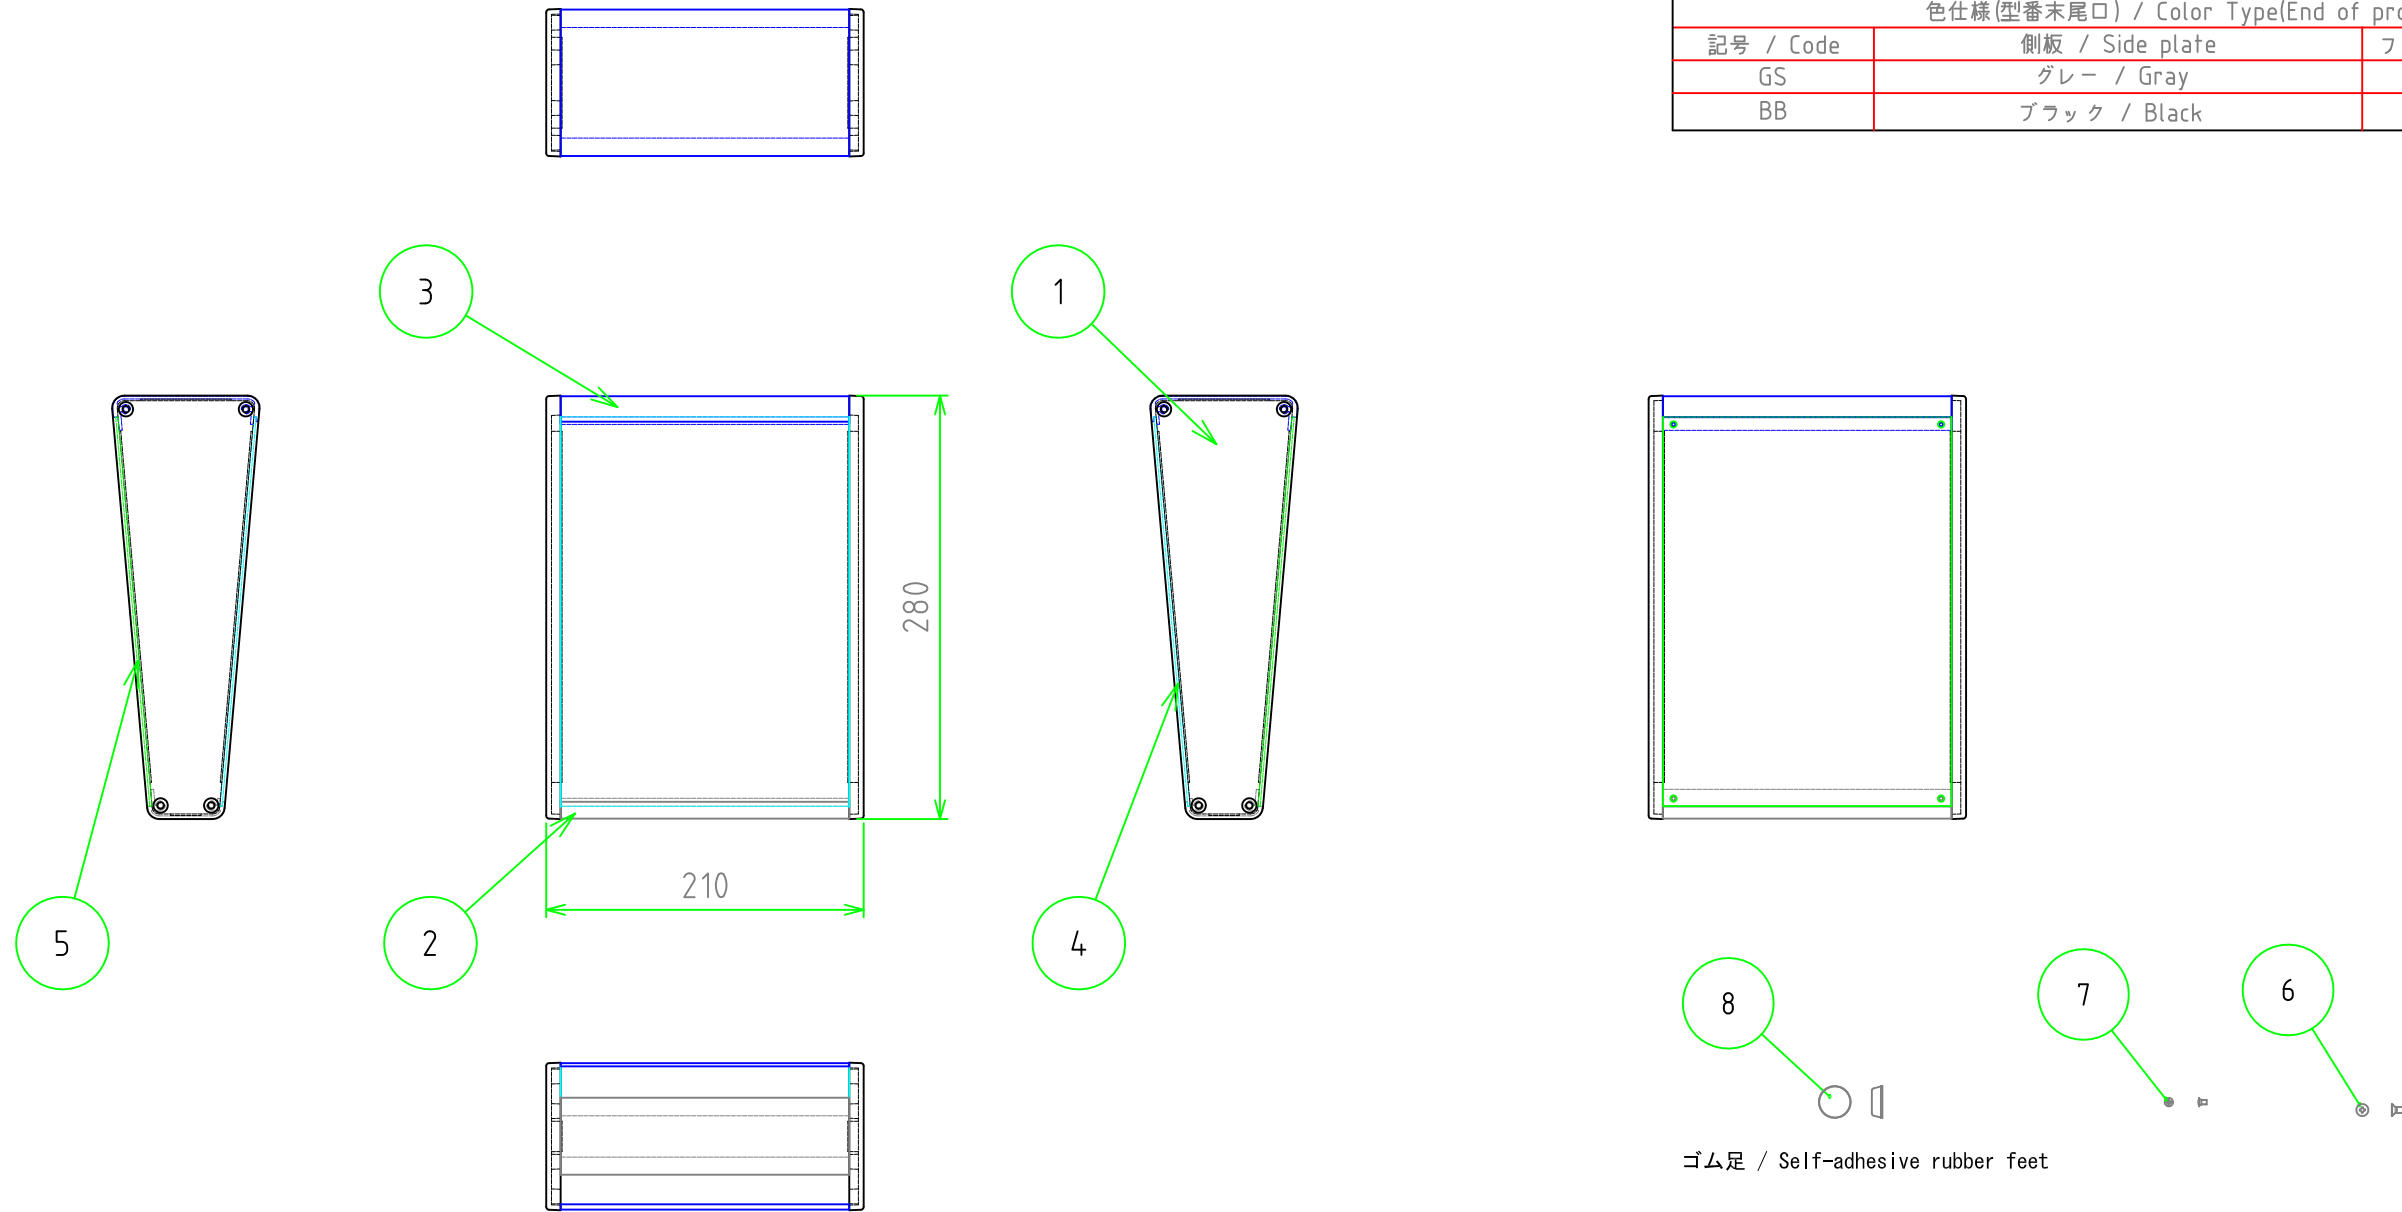

# 外視 / External View

構成内容 / Components

[文書番号: TY-34]2008.02.08

No.	名称 / Part name	数量 / Pcs	材質 / Material	色・表面処理 / Color・Finish
1	側板 Side plate	2	難燃性ABS UL94V-0 ABS UL94V-0	グレー , ブラック Gray , Black
2	フロントフレーム Front frame	1	アルミ押出材 Extruded aluminium A6063S-T5	シルバーアルマイト , ブラックアルマイト Silver anodized , Black anodized
3	リアフレーム Rear frame	1	アルミ押出材 Extruded aluminium A6063S-T5	シルバーアルマイト , ブラックアルマイト Silver anodized , Black anodized
4	ハメ込みパネル / Slide panel	1	アルミ板 A1100P t1.5 Aluminium A1100P t1.5	シルバーアルマイト , ブラック塗装 Silver anodized , Black Painted
5	ネジ止めパネル / Screwed panel	1	アルミ板 A1100P t1.5 Aluminium A1100P t1.5	シルバーアルマイト , ブラック塗装 Silver anodized , Black Painted
6	取付ビス(皿 M4 x 12) Screw(Countersunk M4 - 12)	8	鉄 Steel	三価黒クロメート Black trivalent chromate
7	取付ビス(座付丸皿 M3 x 5) Screw(Slotted raised countersunk M3 - 5)	4	鉄 Steel	ニッケルメッキ , 三価黒クロメート Nickel plated , Black trivalent chromate
8	ゴム足 / Rubber feet	4	合成ゴム / Rubber	ブラック / Black

色仕様(型番末尾口) / Color Type(End of product number口)

記号 / Code	側板 / Side plate	フレーム・パネル / Frame・Panel
GS	グレー / Gray	シルバー / Silver
BB	ブラック / Black	ブラック / Black

ゴム足 / Self-adhesive rubber feet

<b>株式会社タカチ電機工業</b> TAKACHI ELECTRONICS ENCLOSURE Co., LTD.			<b>品名/Title</b> 傾斜コントロールボックス SLOPED ENCLOSURE	
<b>承認/Approved</b> 中根	<b>検図/Checked</b> 岡本	<b>製図/Created</b> 大江	<b>型番/Product number</b> CF21-28口	<b>尺度/Scale</b> 1:5
			<b>作成日/Date</b> 2020/2/18	1 / 3

内視 / Internal View

ネジ止めパネル(内視)  
Screwed panel (Internal View)

ハメ込みパネル(内視)  
Slide panel (Internal View)

株式会社タカチ電機工業 TAKACHI ELECTRONICS ENCLOSURE Co., LTD.			品名/Title 傾斜コントロールボックス SLOPED ENCLOSURE	尺度/Scale 1:5
承認/Approved	検図/Checked	製図/Created	型番/Product number CF21-28□	
中根	岡本	大江	作成日/Date 2020/2/18	2 / 3