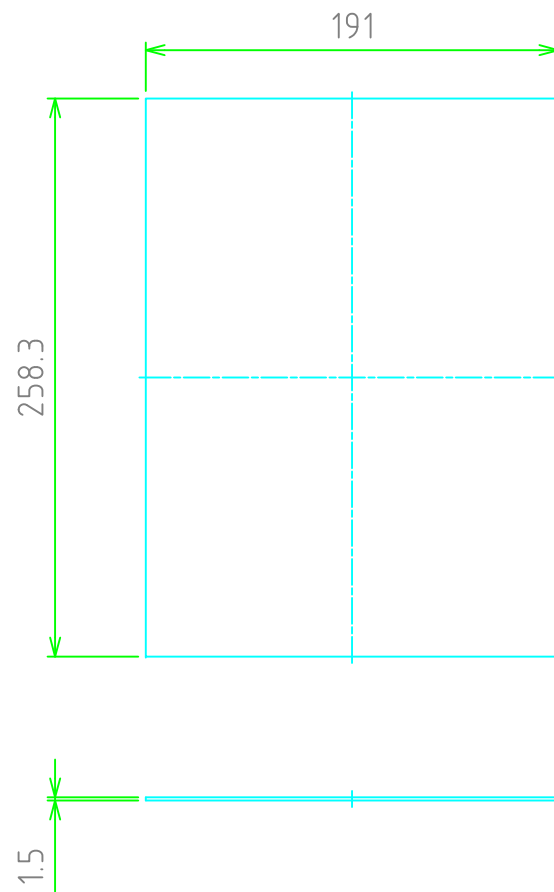

# 外視 / External View

構成内容 / Components

[文書番号: TY-34]2008.02.08

No.	名称 / Part name	数量 / Pcs	材質 / Material	色・表面処理 / Color・Finish
1	側板 Side plate	2	難燃性ABS UL94V-0 ABS UL94V-0	グレー , ブラック Gray , Black
2	フロントフレーム Front frame	1	アルミ押出材 Extruded aluminium A6063S-T5	シルバーアルマイト , ブラックアルマイト Silver anodized , Black anodized
3	リアフレーム Rear frame	1	アルミ押出材 Extruded aluminium A6063S-T5	シルバーアルマイト , ブラックアルマイト Silver anodized , Black anodized
4	ハメ込みパネル / Slide panel	1	アルミ板 A1100P t1.5 Aluminium A1100P t1.5	シルバーアルマイト , ブラック塗装 Silver anodized , Black Painted
5	ネジ止めパネル / Screwed panel	1	アルミ板 A1100P t1.5 Aluminium A1100P t1.5	シルバーアルマイト , ブラック塗装 Silver anodized , Black Painted
6	取付ビス(皿 M4 x 12) Screw(Countersunk M4 - 12)	8	鉄 Steel	三価黒クロメート Black trivalent chromate
7	取付ビス(座付丸皿 M3 x 5) Screw(Slotted raised countersunk M3 - 5)	4	鉄 Steel	ニッケルメッキ , 三価黒クロメート Nickel plated , Black trivalent chromate
8	ゴム足 / Rubber feet	4	合成ゴム / Rubber	ブラック / Black

内視 / Internal View

ネジ止めパネル(内視)  
Screwed panel (Internal View)

ハメ込みパネル(内視)  
Slide panel (Internal View)

株式会社タカチ電機工業 TAKACHI ELECTRONICS ENCLOSURE Co., LTD.			品名/Title 傾斜コントロールボックス SLOPED ENCLOSURE	尺度/Scale 1:5
承認/Approved	検図/Checked	製図/Created	型番/Product number CF21-28□	
中根	岡本	大江	作成日/Date 2020/2/18	2 / 3

ネジ止めパネル / Screwed panel

パネル表面 / Panel Frontside

パネル裏面 / Panel Backside

ハメ込みパネル / Slide panel

パネル表面 / Panel Frontside

パネル裏面 / Panel Backside

<b>株式会社タカチ電機工業</b> <small>TAKACHI ELECTRONICS ENCLOSURE Co., LTD.</small>			<b>品名 / Title</b> 傾斜コントロールボックス SLOPED ENCLOSURE	尺度 / Scale 1:3.5
<b>承認 / Approved</b> 大江	<b>検図 / Checked</b> 岡本	<b>製図 / Created</b> 中根	<b>型番 / Product number</b> CF21-28□	
			<b>作成日 / Date</b> 2020/2/18	3 / 3