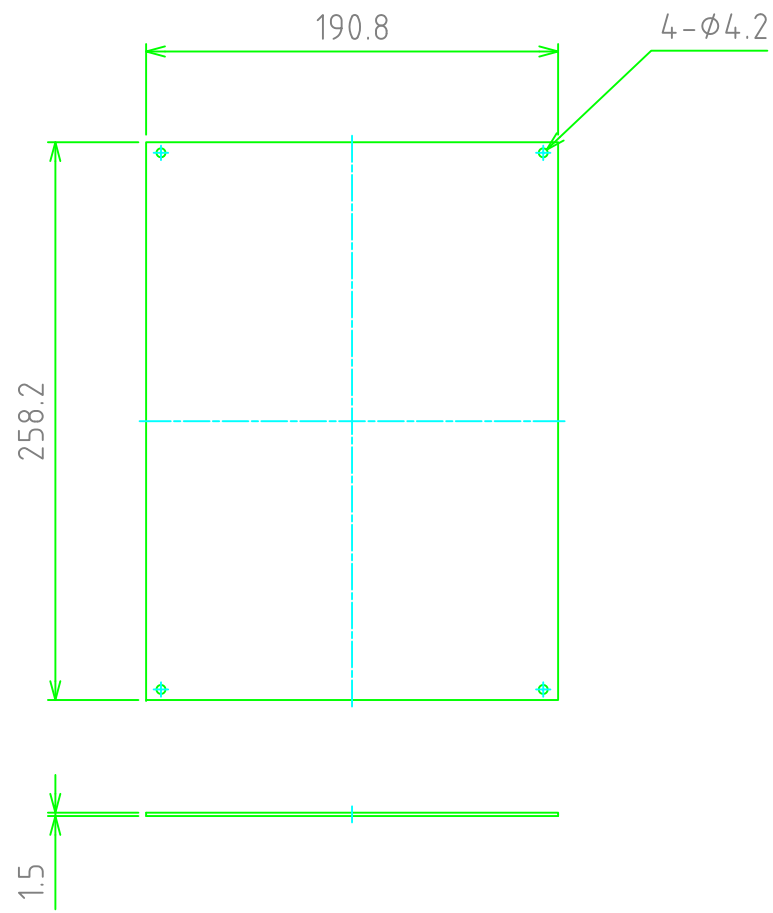

内視 / Internal View

ネジ止めパネル(内視)  
Screwed panel (Internal View)

ハメ込みパネル(内視)  
Slide panel (Internal View)

株式会社タカチ電機工業 TAKACHI ELECTRONICS ENCLOSURE Co., LTD.			品名/Title 傾斜コントロールボックス SLOPED ENCLOSURE	尺度/Scale 1:5
承認/Approved	検図/Checked	製図/Created	型番/Product number CF21-28□	
中根	岡本	大江	作成日/Date 2020/2/18	2 / 3

ネジ止めパネル / Screwed panel

パネル表面 / Panel Frontside

パネル裏面 / Panel Backside

ハメ込みパネル / Slide panel

パネル表面 / Panel Frontside

パネル裏面 / Panel Backside

<b>株式会社タカチ電機工業</b> <small>TAKACHI ELECTRONICS ENCLOSURE Co., LTD.</small>			<b>品名 / Title</b> 傾斜コントロールボックス SLOPED ENCLOSURE	尺度 / Scale 1:3.5
<b>承認 / Approved</b> 大江	<b>検図 / Checked</b> 岡本	<b>製図 / Created</b> 中根	<b>型番 / Product number</b> CF21-28□	
			<b>作成日 / Date</b> 2020/2/18	3 / 3