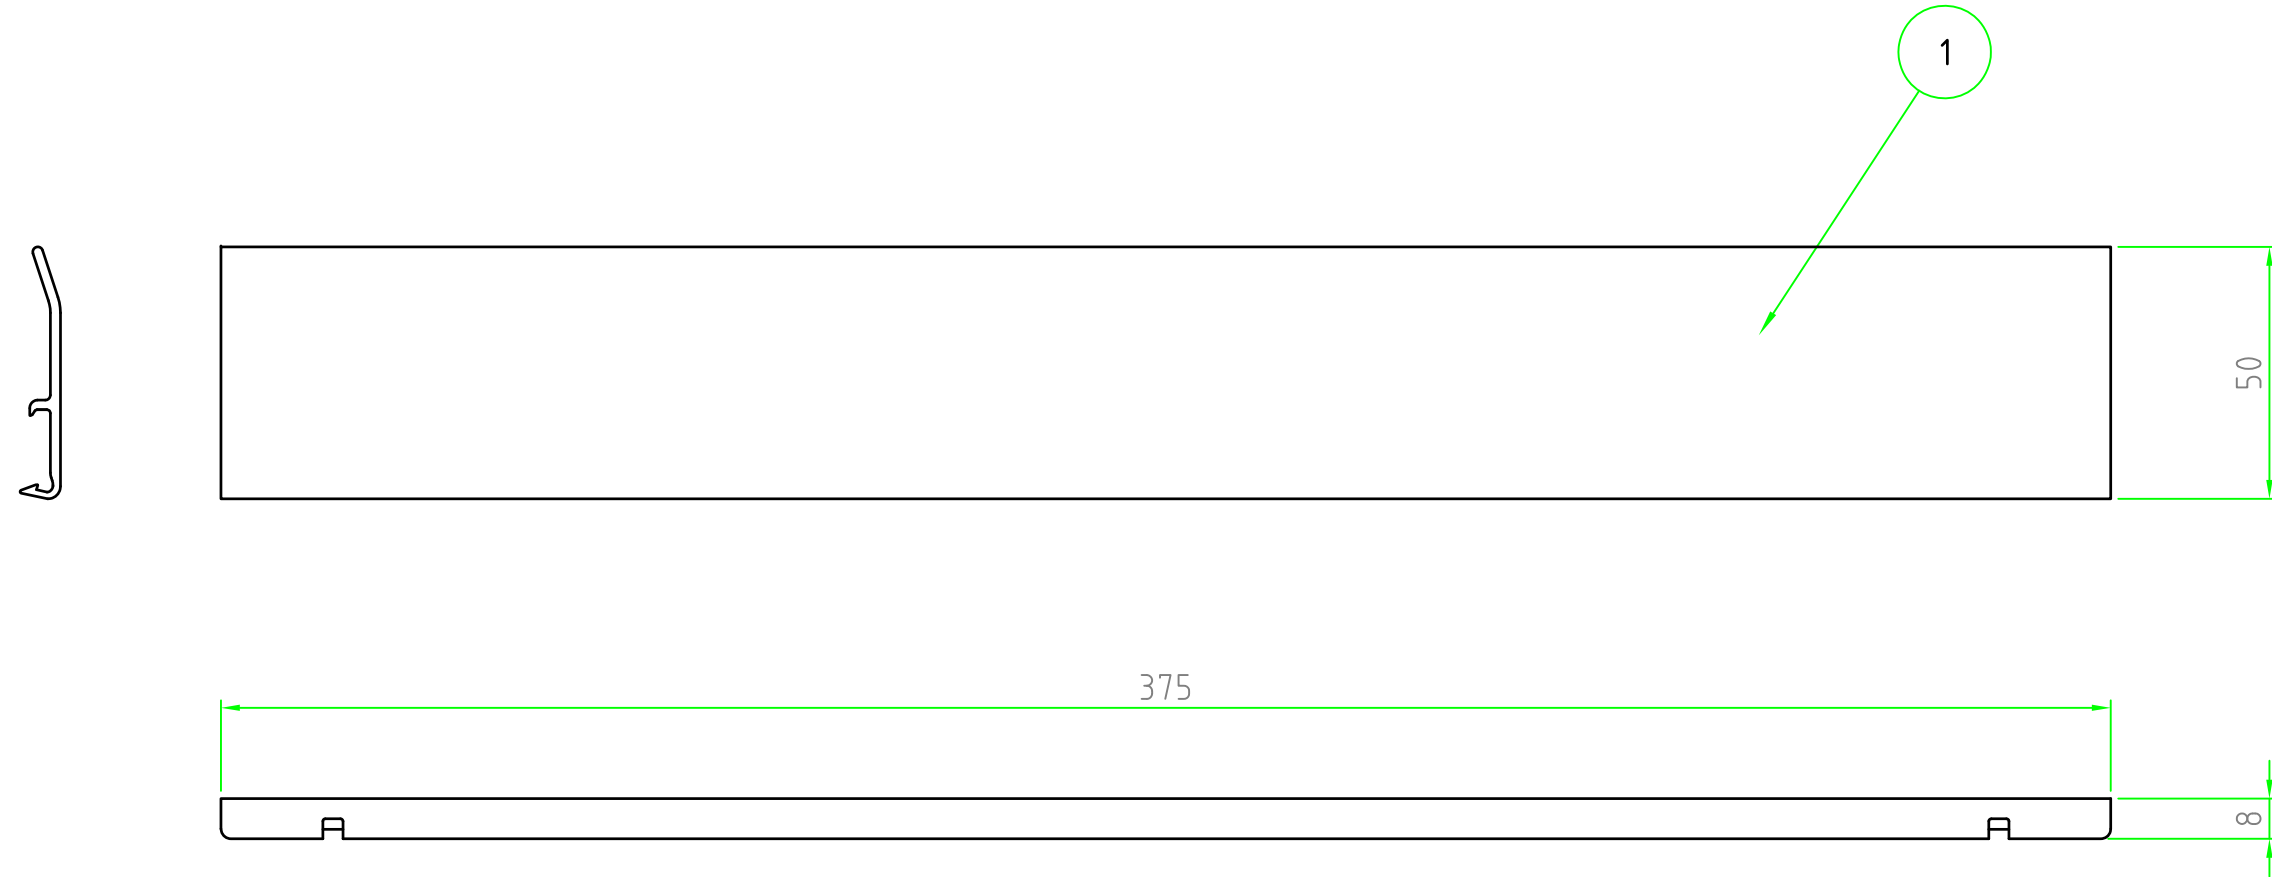

| 構成内容 | | | | |
|------|--------|----|----|-----------------------------|
| 照番 | 名称 | 個数 | 材質 | 色・表面処理 |
| 1 | 屋外用ルーフ | 1 | 塩ビ | Gタイプ=ホワイトグレー Sタイプ=ライトグレー |

| | | | | |
|---|----------------|-------------|----------|----------|
|  尺度 1:1.5 作成日 2012/06/13 | 品名 屋外用ルーフ | 株式会社タカチ電機工業 | | |
| | 型番 BRF-350□ | 承認 高地一 | 検図 横田 | 製図 中根 |
| | 図番 | | | |