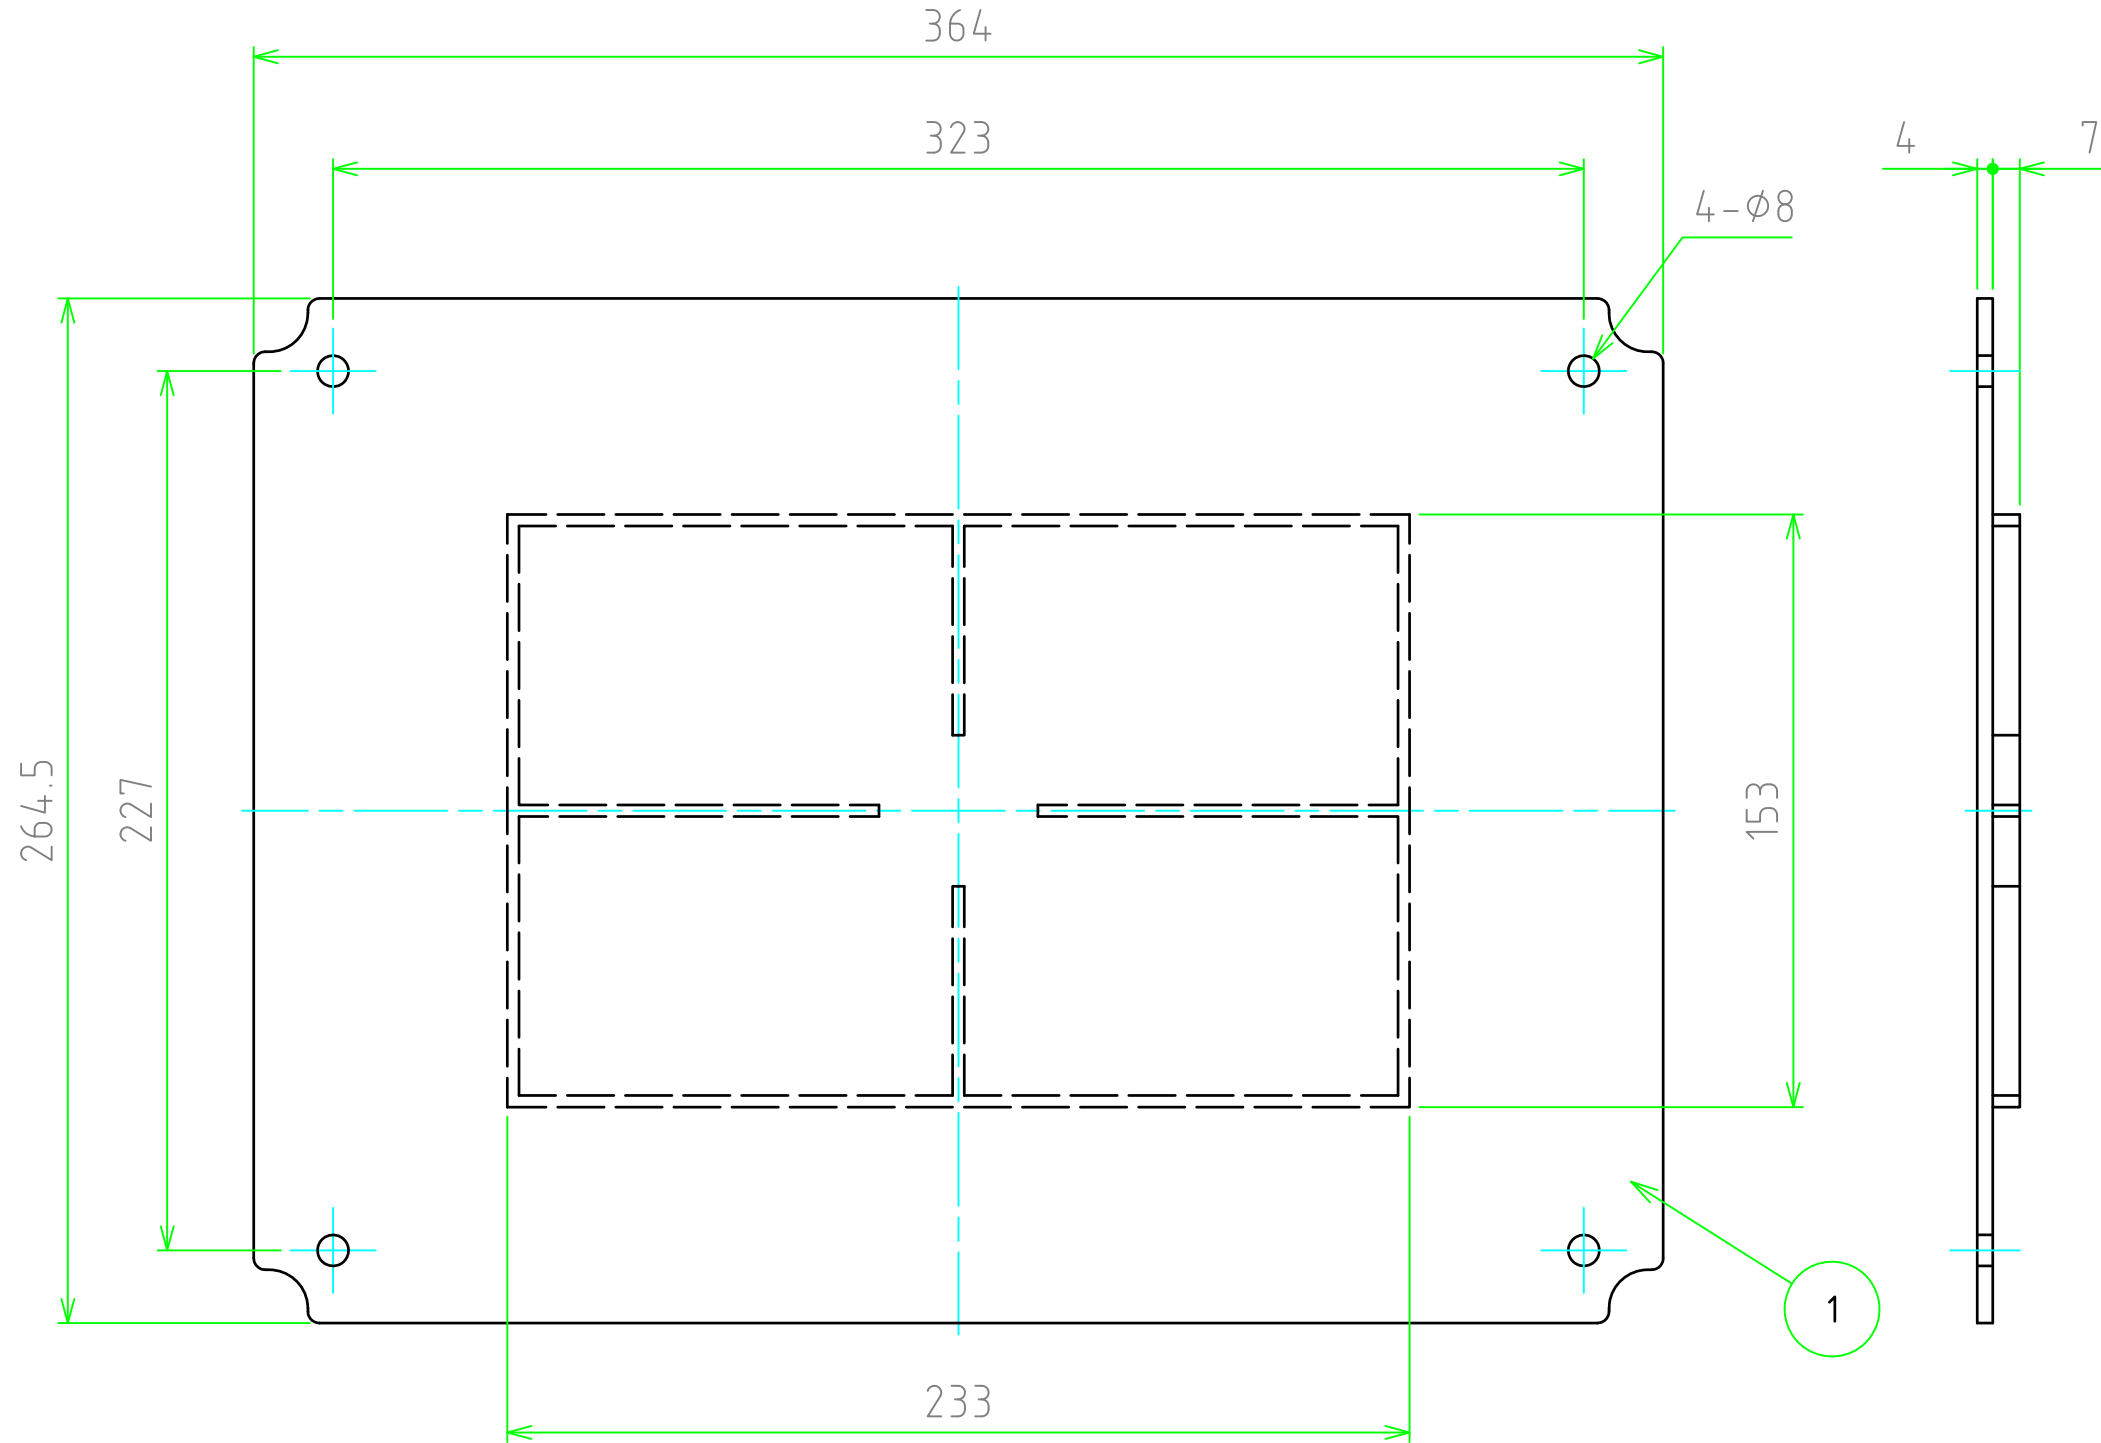

No.	名称 / Part name	数量 / Pcs	材質 / Material	色・表面処理 / Color・Finish
1	プラスチック取付ベース Plastic mounting plate	1	ABS樹脂 UL94HB ABS UL94HB	ホワイトグレー White gray

<b>株式会社タカチ電機工業</b> <small>TAKACHI ELECTRONICS ENCLOSURE Co., LTD.</small>			品名 / Title <b>プラスチック取付ベース</b> <b>PLASTIC MOUNTING PLATE</b>	
承認 / Approved	検図 / Checked	製図 / Created	型番 / Product number <b>BMP3040P</b>	
	中根	谷	作成日 / Date 2017/05/16	1 / 1