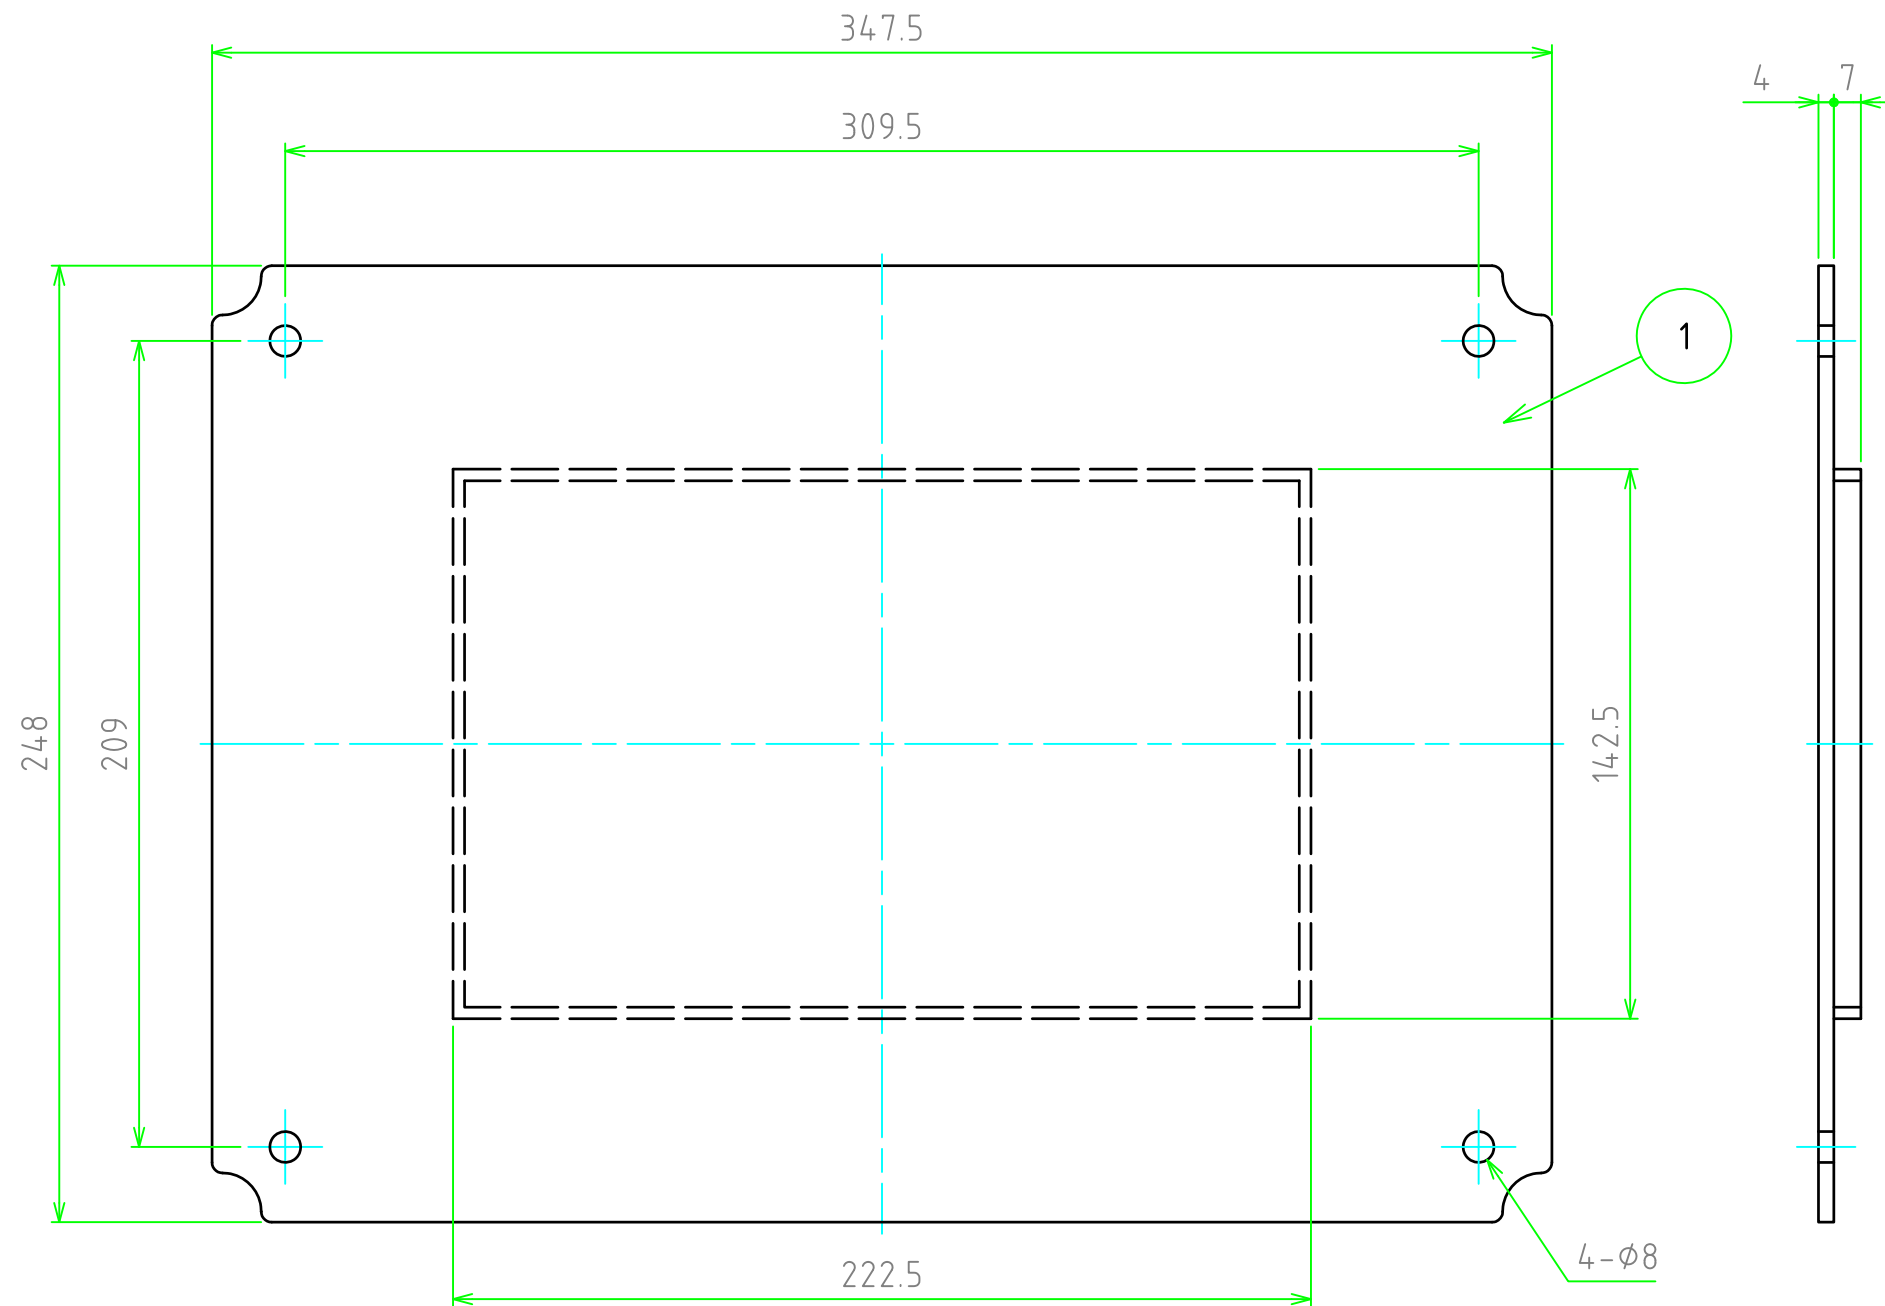

No.	名称 / Part name	数量 / Pcs	材質 / Material	色・表面処理 / Color・Finish
1	プラスチック取付ベース Plastic mounting plate	1	ABS樹脂 UL94HB ABS UL94HB	ホワイトグレー White gray

株式会社タカチ電機工業 TAKACHI ELECTRONICS ENCLOSURE Co., LTD.			品名/Title プラスチック取付ベース PLASTIC MOUNTING PLATE	
承認/Approved	検図/Checked	製図/Created	型番/Product number BMP2838P	
	中根	谷	作成日/Date 2017/05/16	1 / 1