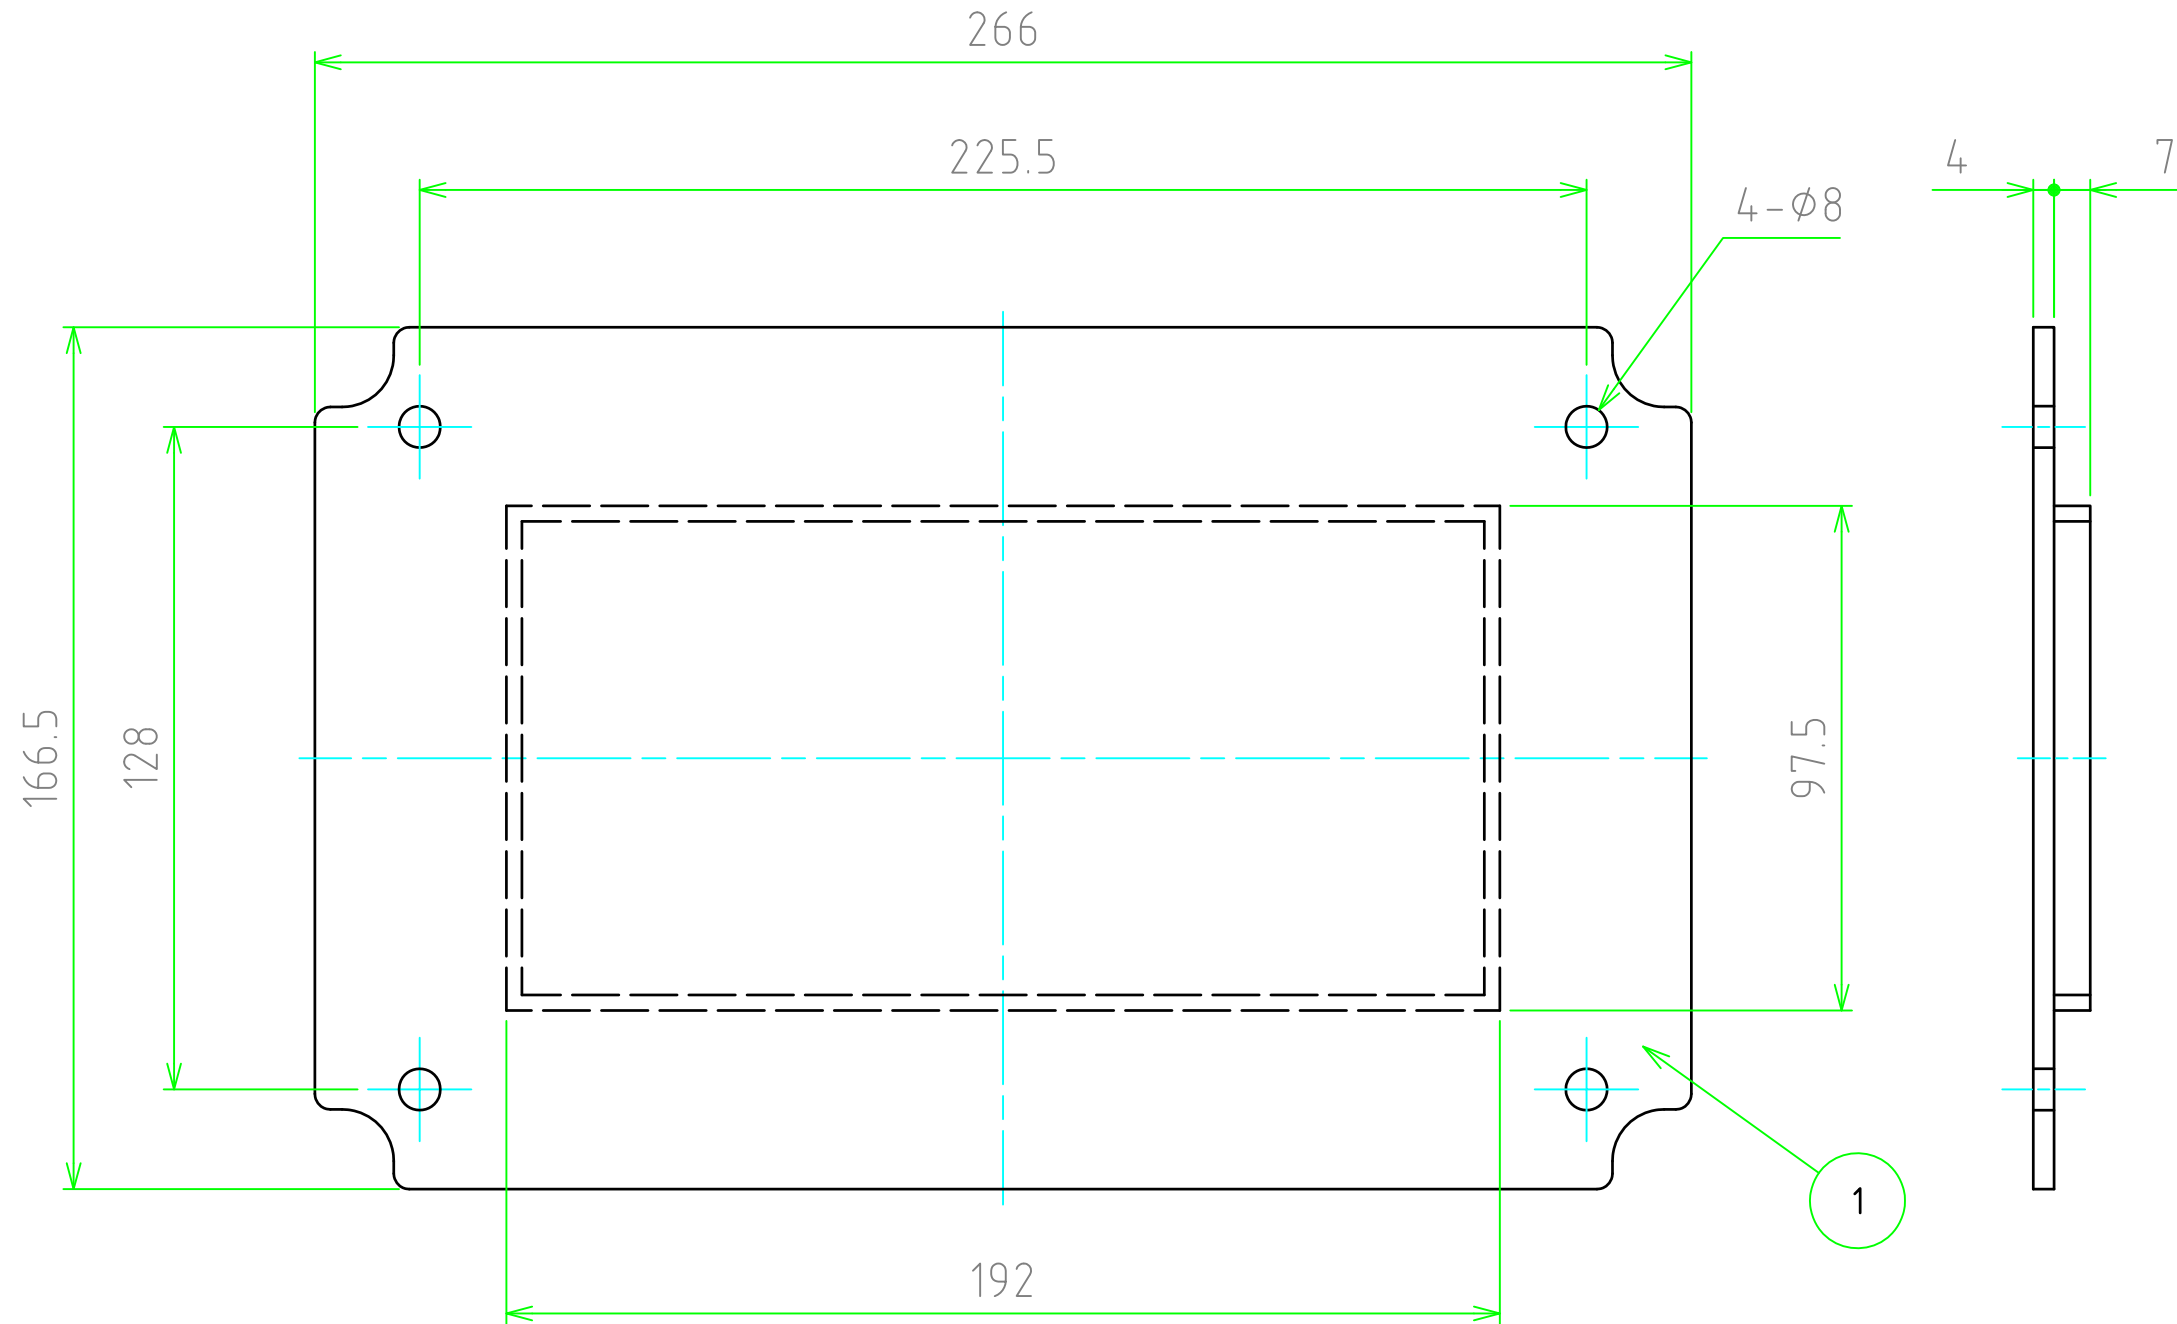

No.	名称 / Part name	数量 / Pcs	材質 / Material	色・表面処理 / Color・Finish
1	プラスチック取付ベース Plastic mounting plate	1	ABS樹脂 UL94HB ABS UL94HB	ホワイトグレー White gray

株式会社タカチ電機工業 <small>TAKACHI ELECTRONICS ENCLOSURE Co., LTD.</small>			品名 / Title プラスチック取付ベース PLASTIC MOUNTING PLATE	
承認 / Approved	検図 / Checked	製図 / Created	型番 / Product number BMP2030P	
	中根	谷	作成日 / Date 2017/05/16	1 / 1