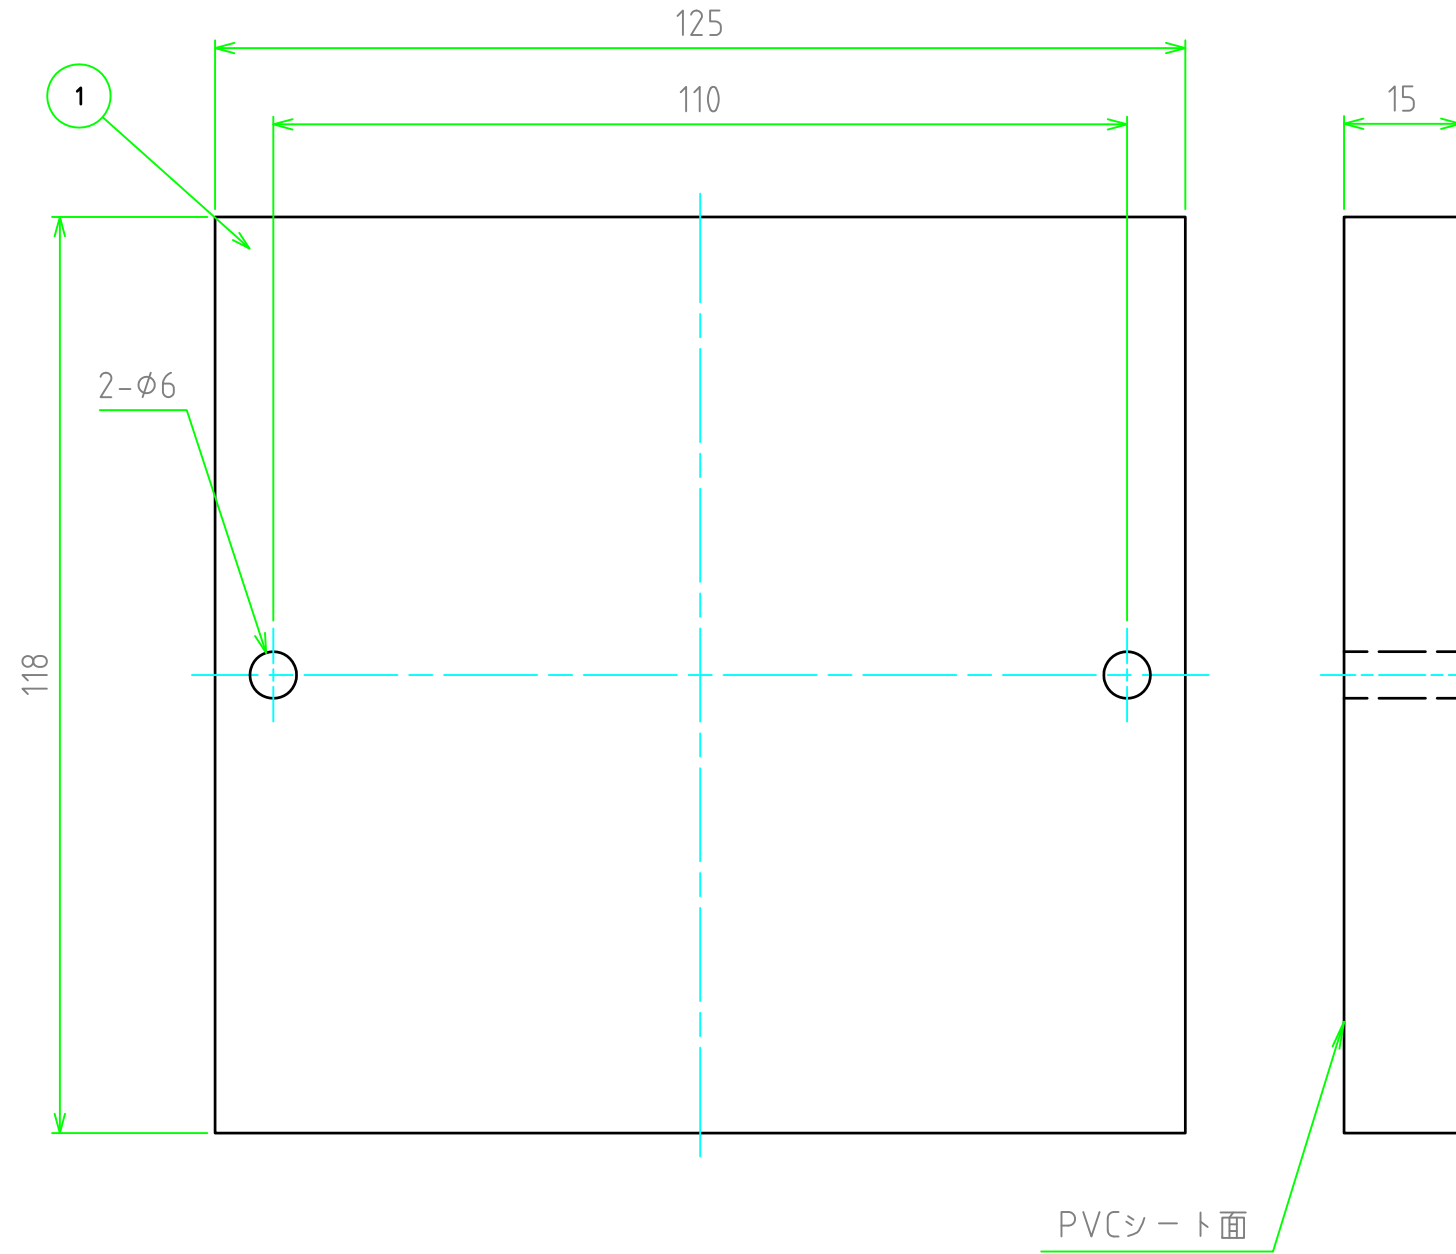

No.	名称 / Part name	数量 / Pcs	材質 / Material	色・表面処理 / Color・Finish
1	木製取付ベース Wooden mounting plate	1	パーティクルボード Wood board	目盛付シート Scaled sheet
2	取付ビス M4 × 20 Screw M4 × 20	2	鉄 Steel	三価クロメート Trivalent chromate

株式会社タカチ電機工業 TAKACHI ELECTRONICS ENCLOSURE Co., LTD.			品名 / Title 木製取付ベース WOODEN MOUNTING PLATE	尺度 / Scale 1:1
承認 / Approved	検図 / Checked	製図 / Created	型番 / Product number BMP1515W	
	中根	谷	作成日 / Date 2017/05/31	1 / 1