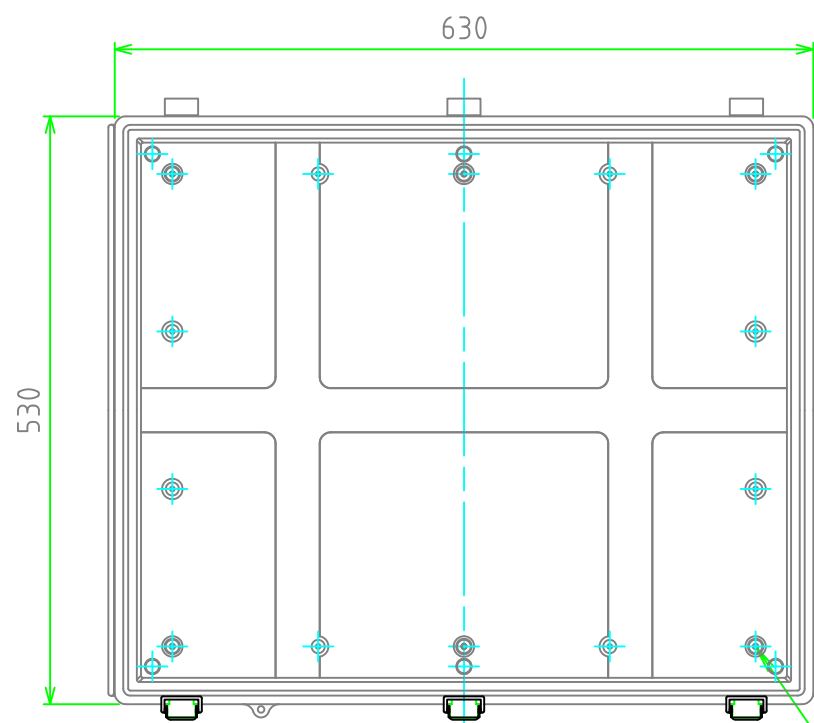

内視 / Internal View

※内視にはルーフを付けていません。
Drawing does not include roof unit.

ボディ(内視)
Base (Internal View)

カバー(内視)
Cover (Internal View)

6-M5インサートナット
6-M5 Insert nut

6-M5インサートナット
6-M5 Insert nut

株式会社タカチ電機工業 <small>TAKACHI ELECTRONICS ENCLOSURE Co., LTD.</small>			品名 / Title 防水・防塵ルーフ付ポリカーボネートプラスチック IP65 POLYCARBONATE PLASTIC BOX with OUTDOOR ROOF	尺度 / Scale 1:7
承認 / Approved	検図 / Checked	製図 / Created	型番 / Product number BCPR506025S	
中根	横田	谷	作成日 / Date 2020/01/20	2 / 2