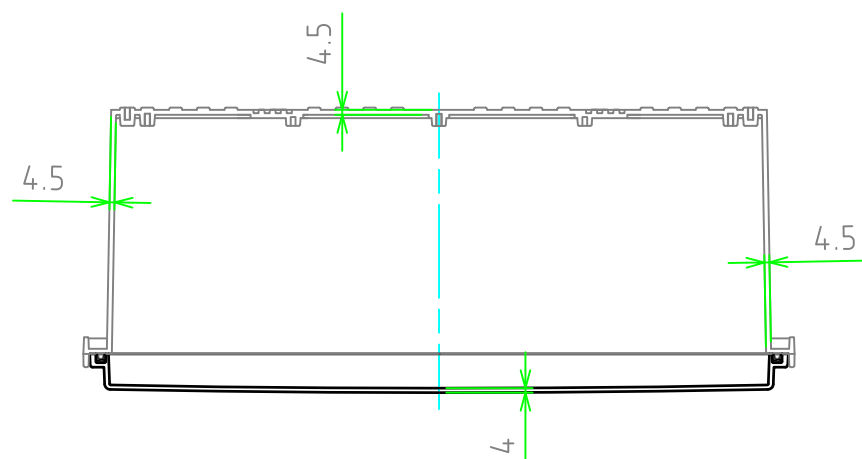

内視 / Internal View

※内視にはルーフを付けていません。
Drawing does not include roof unit.

ボディ(内視)
Base (Internal View)

カバー(内視)
Cover (Internal View)

6-M5インサートナット
6-M5 Insert nut

6-M5インサートナット
6-M5 Insert nut

株式会社タカチ電機工業 <small>TAKACHI ELECTRONICS ENCLOSURE Co., LTD.</small>			品名 / Title 防水・防塵ルーフ付ポリカーボネートプラスチック IP65 POLYCARBONATE PLASTIC BOX with OUTDOOR ROOF	尺度 / Scale 1:7
承認 / Approved	検図 / Checked	製図 / Created	型番 / Product number BCPR506025S	
中根	横田	谷	作成日 / Date 2020/01/20	2 / 2