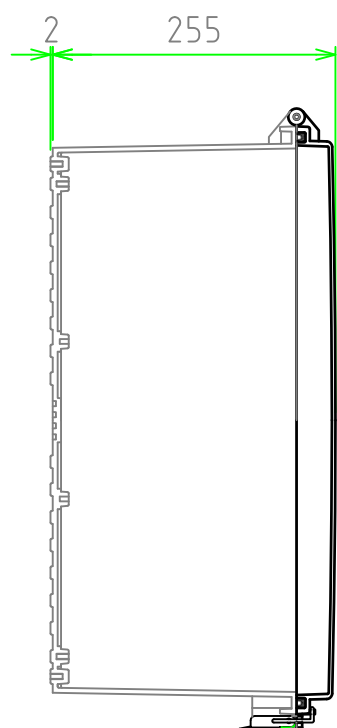

内視 / Internal View

※内視にはルーフを付けていません。
Drawing does not include roof unit.

ボディ(内視)
Base (Internal View)

カバー(内視)
Cover (Internal View)

6-M5インサートナット
6-M5 Insert nut

6-M5インサートナット
6-M5 Insert nut

株式会社タカチ電機工業 <small>TAKACHI ELECTRONICS ENCLOSURE Co., LTD.</small>			品名 / Title 防水・防塵ルーフ付ポリカーボネートプラスチック IP65 POLYCARBONATE PLASTIC BOX with OUTDOOR ROOF	尺度 / Scale 1:7
承認 / Approved	検図 / Checked	製図 / Created	型番 / Product number BCPR506025S	
中根	横田	谷	作成日 / Date 2020/01/20	2 / 2