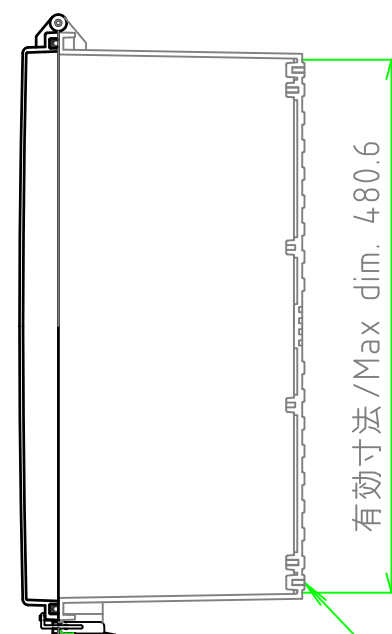

内視 / Internal View

※内視にはルーフを付けていません。
Drawing does not include roof unit.

ボディ(内視)
Base (Internal View)

カバー(内視)
Cover (Internal View)

6-M5インサートナット
6-M5 Insert nut

6-M5インサートナット
6-M5 Insert nut

株式会社タカチ電機工業 <small>TAKACHI ELECTRONICS ENCLOSURE Co., LTD.</small>			品名 / Title 防水・防塵ルーフ付ポリカーボネートプラスチック IP65 POLYCARBONATE PLASTIC BOX with OUTDOOR ROOF	尺度 / Scale 1:7
承認 / Approved	検図 / Checked	製図 / Created	型番 / Product number BCPR506025S	
中根	横田	谷	作成日 / Date 2020/01/20	2 / 2