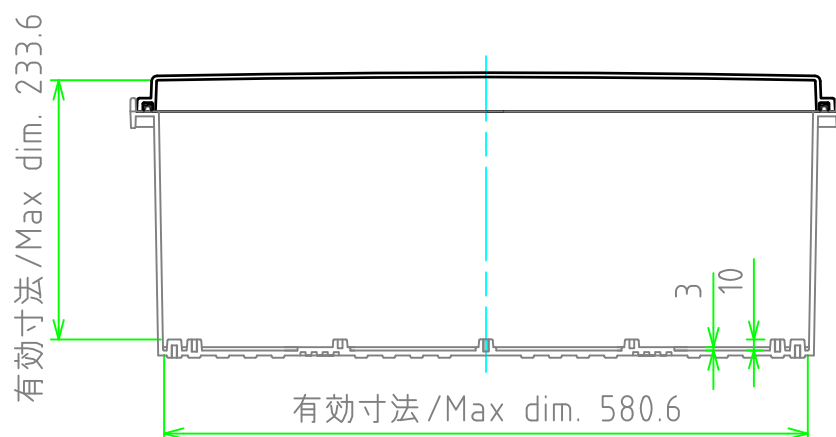

内視 / Internal View

※内視にはルーフを付けていません。
Drawing does not include roof unit.

ボディ(内視)
Base (Internal View)

カバー(内視)
Cover (Internal View)

6-M5インサートナット
6-M5 Insert nut

6-M5インサートナット
6-M5 Insert nut

株式会社タカチ電機工業 <small>TAKACHI ELECTRONICS ENCLOSURE Co., LTD.</small>			品名 / Title 防水・防塵ルーフ付ポリカーボネートプラスチック IP65 POLYCARBONATE PLASTIC BOX with OUTDOOR ROOF	尺度 / Scale 1:7
承認 / Approved	検図 / Checked	製図 / Created	型番 / Product number BCPR506025S	
中根	横田	谷	作成日 / Date 2020/01/20	2 / 2