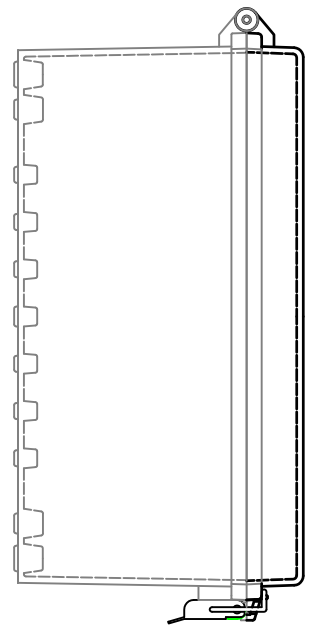

外視 / External View

※ルーフなし / Without roof unit

構成内容 / Components				文書番号 / Document No.
No.	名称 / Part name	数量 / Pcs	材質 / Material	色・表面処理 / Color・Finish
1	トップカバー / Top cover	1	ポリカーボネート / Polycarbonate	ライトグレー / Light gray
2	ボディ / Base	1	ポリカーボネートガラスファイバー Glass fiber filled polycarbonate	ライトグレー Light gray
3	ルーフ / Roof	1	塩ビ / PVC	ライトグレー / Light gray
4	ガスケット / Gasket	1	ポリウレタン / Polyurethane	ブラック / Black
5	ラッチ / Latch	2	ステンレス / Stainless steel	無処理 / Unfinished
6	取付ベース用ビス(M5 x 10) Screw(M5 - 10)	4	鉄 Steel	三価クロメート Trivalent chromate

テクニカルデータ / Technical Data	
保護等級 / Protection class	IP65
使用温度範囲 / Operating temperature	-20℃ ~ +75℃
燃焼性クラス / Flammability class	UL94V-0

株式会社タカチ電機工業 TAKACHI ELECTRONICS ENCLOSURE Co., LTD.			品名 / Title 防水・防塵ルーフ付ポリカーボネートプラスチック IP65 POLYCARBONATE PLASTIC BOX with OUTDOOR ROOF	尺度 / Scale 1:4
承認 / Approved 谷	検図 / Checked 中根	製図 / Created 中根	型番 / Product number BCPR303015S	
			作成日 / Date 2018/10/25	

内視 / Internal View

※内視にはルーフを付けていません。
Drawing does not include roof unit.

ボディー(内視)
Base (Internal View)

カバー(内視)
Cover (Internal View)

4-M5インサートナット
4-M5 Insert nut

有効寸法/Max dim. 273

4-M5インサートナット
4-M5 Insert nut