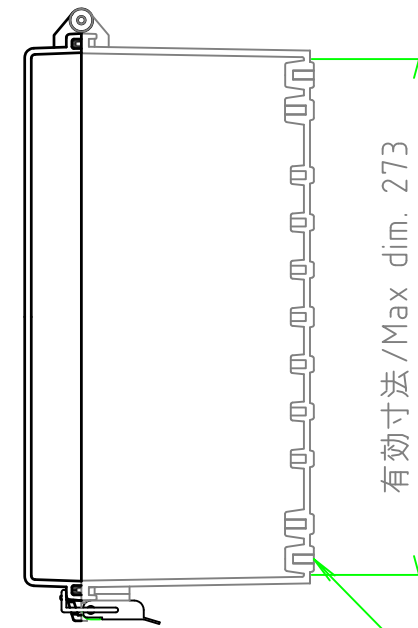

外視 / External View

※ルーフなし / Without roof unit

構成内容 / Components				文書番号 / Document No.
No.	名称 / Part name	数量 / Pcs	材質 / Material	色・表面処理 / Color・Finish
1	トップカバー / Top cover	1	ポリカーボネート / Polycarbonate	ライトグレー / Light gray
2	ボディ / Base	1	ポリカーボネートガラスファイバー Glass fiber filled polycarbonate	ライトグレー Light gray
3	ルーフ / Roof	1	塩ビ / PVC	ライトグレー / Light gray
4	ガスケット / Gasket	1	ポリウレタン / Polyurethane	ブラック / Black
5	ラッチ / Latch	2	ステンレス / Stainless steel	無処理 / Unfinished
6	取付ベース用ビス(M5 x 10) Screw(M5 - 10)	4	鉄 Steel	三価クロメート Trivalent chromate

テクニカルデータ / Technical Data	
保護等級 / Protection class	IP65
使用温度範囲 / Operating temperature	-20℃ ~ +75℃
燃焼性クラス / Flammability class	UL94V-0

株式会社タカチ電機工業 TAKACHI ELECTRONICS ENCLOSURE Co., LTD.			品名 / Title 防水・防塵ルーフ付ポリカーボネートプラスチック IP65 POLYCARBONATE PLASTIC BOX with OUTDOOR ROOF	尺度 / Scale 1:4
承認 / Approved 谷	検図 / Checked 中根	製図 / Created 中根	型番 / Product number BCPR303015S	
			作成日 / Date 2018/10/25	

内視 / Internal View

※内視にはルーフを付けていません。
Drawing does not include roof unit.

ボディー(内視)
Base (Internal View)

カバー(内視)
Cover (Internal View)

4-M5インサートナット
4-M5 Insert nut

有効寸法/Max dim. 273

4-M5インサートナット
4-M5 Insert nut