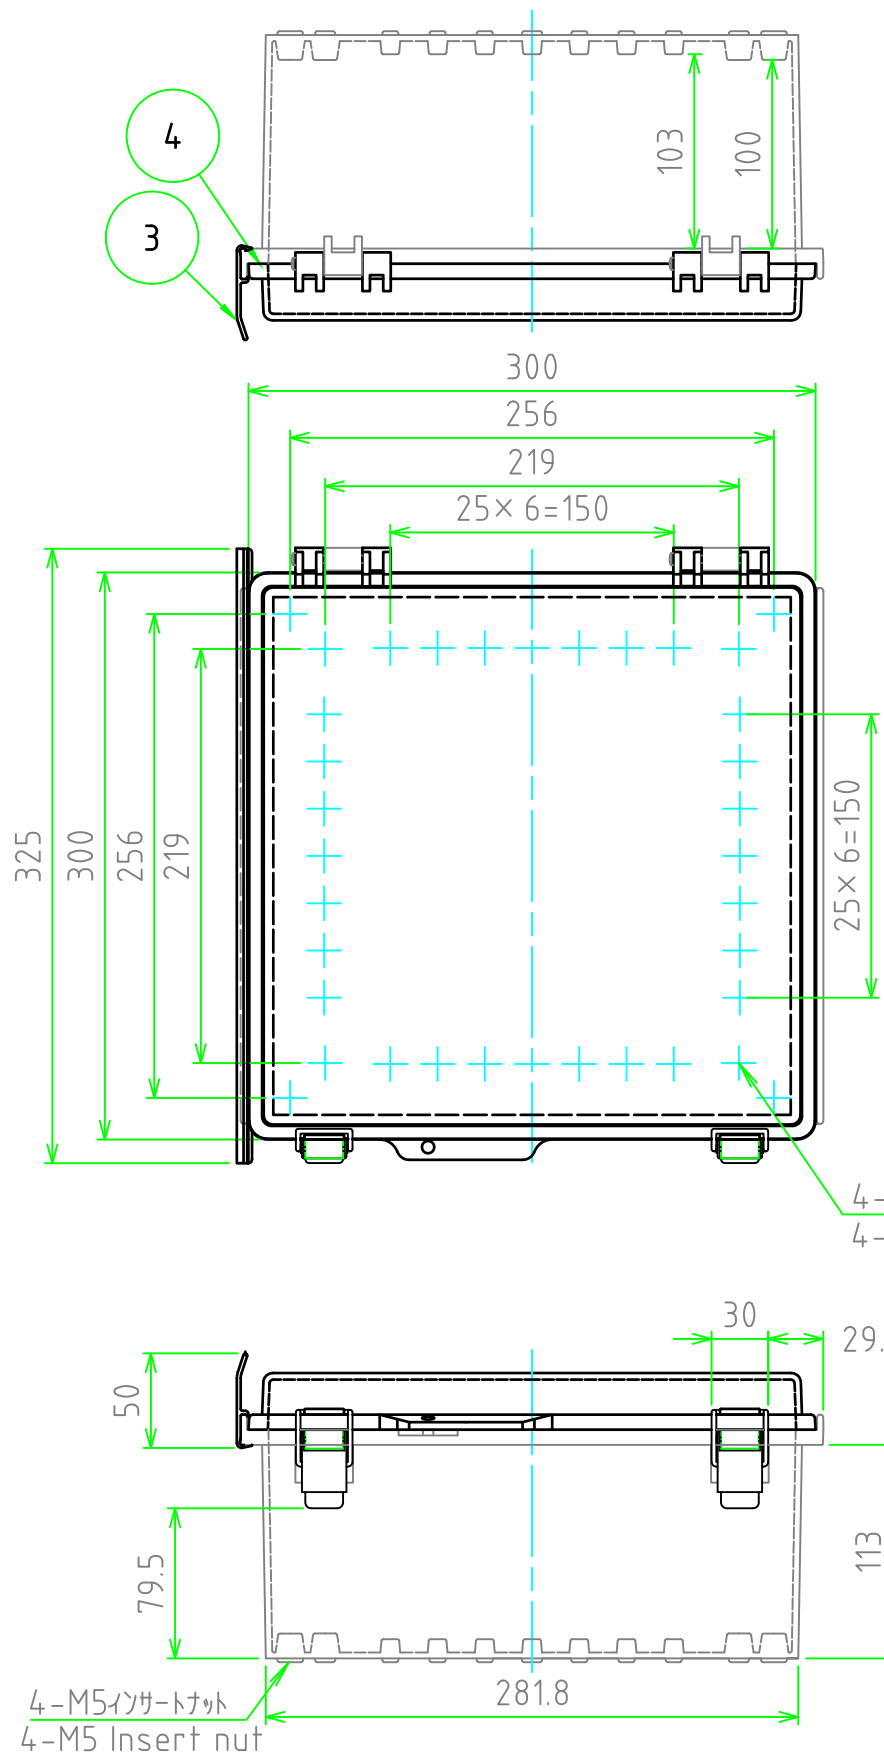

外視 / External View

※ルーフなし / Without roof unit

構成内容 / Components				文書番号 / Document No.
No.	名称 / Part name	数量 / Pcs	材質 / Material	色・表面処理 / Color・Finish
1	トップカバー / Top cover	1	ポリカーボネート / Polycarbonate	ライトグレー / Light gray
2	ボディ / Base	1	ポリカーボネートガラスファイバー Glass fiber filled polycarbonate	ライトグレー Light gray
3	ルーフ / Roof	1	塩ビ / PVC	ライトグレー / Light gray
4	ガスケット / Gasket	1	ポリウレタン / Polyurethane	ブラック / Black
5	ラッチ / Latch	2	ステンレス / Stainless steel	無処理 / Unfinished
6	取付ベース用ビス(M5 x 10) Screw(M5 - 10)	4	鉄 Steel	三価クロメート Trivalent chromate

テクニカルデータ / Technical Data	
保護等級 / Protection class	IP65
使用温度範囲 / Operating temperature	-20℃ ~ +75℃
燃焼性クラス / Flammability class	UL94V-0

株式会社タカチ電機工業 TAKACHI ELECTRONICS ENCLOSURE Co., LTD.			品名 / Title 防水・防塵ルーフ付ポリカーボネートプラスチック IP65 POLYCARBONATE PLASTIC BOX with OUTDOOR ROOF	尺度 / Scale 1:4
承認 / Approved 谷	検図 / Checked 中根	製図 / Created 中根	型番 / Product number BCPR303015S	
			作成日 / Date 2018/10/25	

内視 / Internal View

※内視にはルーフを付けていません。
Drawing does not include roof unit.

ボディー(内視)
Base (Internal View)

カバー(内視)
Cover (Internal View)

4-M5インサートナット
4-M5 Insert nut

有効寸法/Max dim. 273

4-M5インサートナット
4-M5 Insert nut