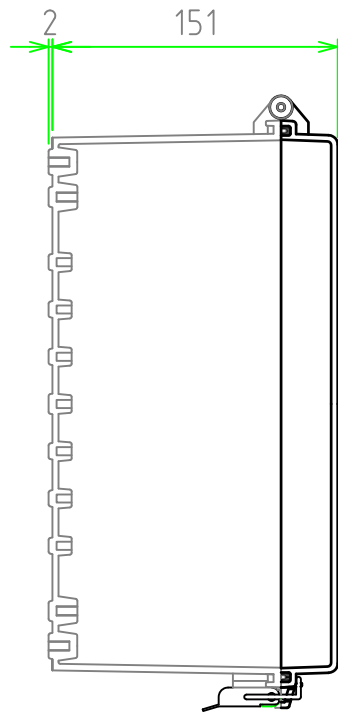

外視 / External View

※ルーフなし / Without roof unit

構成内容 / Components				文書番号 / Document No.
No.	名称 / Part name	数量 / Pcs	材質 / Material	色・表面処理 / Color・Finish
1	トップカバー / Top cover	1	ポリカーボネート / Polycarbonate	ライトグレー / Light gray
2	ボディ / Base	1	ポリカーボネートガラスファイバー Glass fiber filled polycarbonate	ライトグレー Light gray
3	ルーフ / Roof	1	塩ビ / PVC	ライトグレー / Light gray
4	ガスケット / Gasket	1	ポリウレタン / Polyurethane	ブラック / Black
5	ラッチ / Latch	2	ステンレス / Stainless steel	無処理 / Unfinished
6	取付ベース用ビス(M5 x 10) Screw(M5 - 10)	4	鉄 Steel	三価クロメート Trivalent chromate

テクニカルデータ / Technical Data	
保護等級 / Protection class	IP65
使用温度範囲 / Operating temperature	-20℃ ~ +75℃
燃焼性クラス / Flammability class	UL94V-0

株式会社タカチ電機工業 TAKACHI ELECTRONICS ENCLOSURE Co., LTD.			品名 / Title 防水・防塵ルーフ付ポリカーボネートプラスチック IP65 POLYCARBONATE PLASTIC BOX with OUTDOOR ROOF	尺度 / Scale 1:4
承認 / Approved 谷	検図 / Checked 中根	製図 / Created 中根	型番 / Product number BCPR303015S	
			作成日 / Date 2018/10/25	

内視 / Internal View

※内視にはルーフを付けていません。
Drawing does not include roof unit.

ボディー(内視)
Base (Internal View)

カバー(内視)
Cover (Internal View)

4-M5インサートナット
4-M5 Insert nut

有効寸法/Max dim. 273

4-M5インサートナット
4-M5 Insert nut