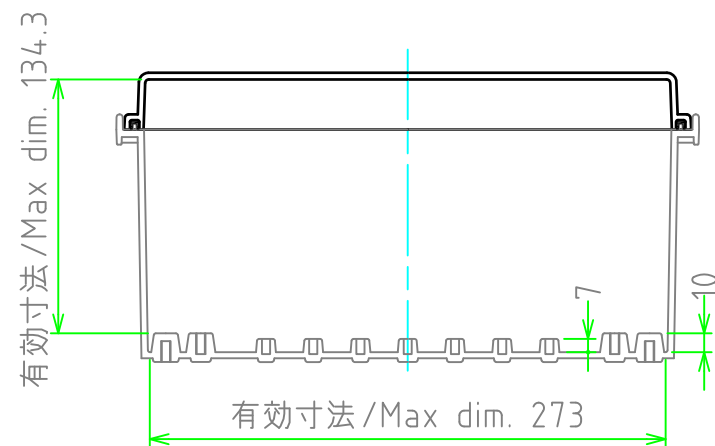

外視 / External View

※ルーフなし / Without roof unit

構成内容 / Components				文書番号 / Document No.
No.	名称 / Part name	数量 / Pcs	材質 / Material	色・表面処理 / Color・Finish
1	トップカバー / Top cover	1	ポリカーボネート / Polycarbonate	ライトグレー / Light gray
2	ボディ / Base	1	ポリカーボネートガラスファイバー Glass fiber filled polycarbonate	ライトグレー Light gray
3	ルーフ / Roof	1	塩ビ / PVC	ライトグレー / Light gray
4	ガスケット / Gasket	1	ポリウレタン / Polyurethane	ブラック / Black
5	ラッチ / Latch	2	ステンレス / Stainless steel	無処理 / Unfinished
6	取付ベース用ビス(M5 x 10) Screw(M5 - 10)	4	鉄 Steel	三価クロメート Trivalent chromate

テクニカルデータ / Technical Data	
保護等級 / Protection class	IP65
使用温度範囲 / Operating temperature	-20℃ ~ +75℃
燃焼性クラス / Flammability class	UL94V-0

株式会社タカチ電機工業 TAKACHI ELECTRONICS ENCLOSURE Co., LTD.			品名 / Title 防水・防塵ルーフ付ポリカーボネートプラスチック IP65 POLYCARBONATE PLASTIC BOX with OUTDOOR ROOF	尺度 / Scale 1:4
承認 / Approved 谷	検図 / Checked 中根	製図 / Created 中根	型番 / Product number BCPR303015S	
			作成日 / Date 2018/10/25	

内視 / Internal View

※内視にはルーフを付けていません。
Drawing does not include roof unit.

ボディー(内視)
Base (Internal View)

カバー(内視)
Cover (Internal View)

4-M5インサートナット
4-M5 Insert nut

有効寸法/Max dim. 273

4-M5インサートナット
4-M5 Insert nut