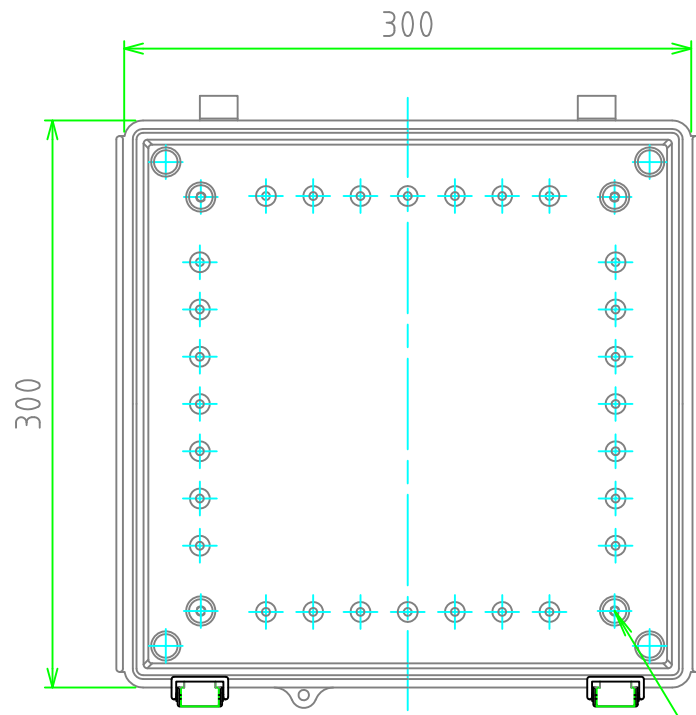

外視 / External View

※ルーフなし / Without roof unit

構成内容 / Components				文書番号 / Document No.
No.	名称 / Part name	数量 / Pcs	材質 / Material	色・表面処理 / Color・Finish
1	トップカバー / Top cover	1	ポリカーボネート / Polycarbonate	ライトグレー / Light gray
2	ボディ / Base	1	ポリカーボネートガラスファイバー Glass fiber filled polycarbonate	ライトグレー Light gray
3	ルーフ / Roof	1	塩ビ / PVC	ライトグレー / Light gray
4	ガスケット / Gasket	1	ポリウレタン / Polyurethane	ブラック / Black
5	ラッチ / Latch	2	ステンレス / Stainless steel	無処理 / Unfinished
6	取付ベース用ビス(M5 x 10) Screw(M5 - 10)	4	鉄 Steel	三価クロメート Trivalent chromate

テクニカルデータ / Technical Data	
保護等級 / Protection class	IP65
使用温度範囲 / Operating temperature	-20℃ ~ +75℃
燃焼性クラス / Flammability class	UL94V-0

株式会社タカチ電機工業 TAKACHI ELECTRONICS ENCLOSURE Co., LTD.			品名 / Title 防水・防塵ルーフ付ポリカーボネートプラスチック IP65 POLYCARBONATE PLASTIC BOX with OUTDOOR ROOF	尺度 / Scale 1:4
承認 / Approved 谷	検図 / Checked 中根	製図 / Created 中根	型番 / Product number BCPR303015S	
			作成日 / Date 2018/10/25	

内視 / Internal View

※内視にはルーフを付けていません。
Drawing does not include roof unit.

ボディー(内視)
Base (Internal View)

カバー(内視)
Cover (Internal View)

4-M5インサートナット
4-M5 Insert nut

有効寸法/Max dim. 273

4-M5インサートナット
4-M5 Insert nut