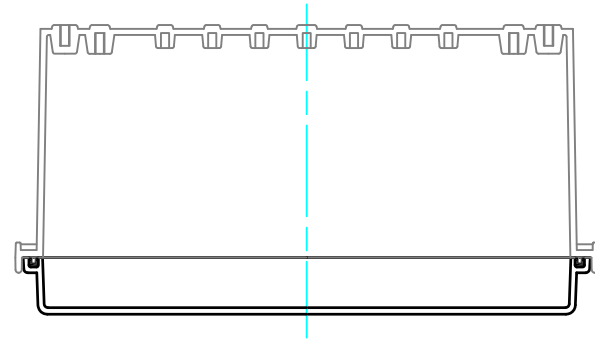

外視 / External View

※ルーフなし / Without roof unit

構成内容 / Components				文書番号 / Document No.
No.	名称 / Part name	数量 / Pcs	材質 / Material	色・表面処理 / Color・Finish
1	トップカバー / Top cover	1	ポリカーボネート / Polycarbonate	ライトグレー / Light gray
2	ボディ / Base	1	ポリカーボネートガラスファイバー Glass fiber filled polycarbonate	ライトグレー Light gray
3	ルーフ / Roof	1	塩ビ / PVC	ライトグレー / Light gray
4	ガスケット / Gasket	1	ポリウレタン / Polyurethane	ブラック / Black
5	ラッチ / Latch	2	ステンレス / Stainless steel	無処理 / Unfinished
6	取付ベース用ビス(M5 x 10) Screw(M5 - 10)	4	鉄 Steel	三価クロメート Trivalent chromate

テクニカルデータ / Technical Data	
保護等級 / Protection class	IP65
使用温度範囲 / Operating temperature	-20℃ ~ +75℃
燃焼性クラス / Flammability class	UL94V-0

株式会社タカチ電機工業 TAKACHI ELECTRONICS ENCLOSURE Co., LTD.			品名 / Title 防水・防塵ルーフ付ポリカーボネートプラスチック IP65 POLYCARBONATE PLASTIC BOX with OUTDOOR ROOF	尺度 / Scale 1:4
承認 / Approved 谷	検図 / Checked 中根	製図 / Created 中根	型番 / Product number BCPR303015S	
			作成日 / Date 2018/10/25	

内視 / Internal View

※内視にはルーフを付けていません。
Drawing does not include roof unit.

ボディー(内視)
Base (Internal View)

カバー(内視)
Cover (Internal View)

4-M5インサートナット
4-M5 Insert nut

有効寸法/Max dim. 273

4-M5インサートナット
4-M5 Insert nut