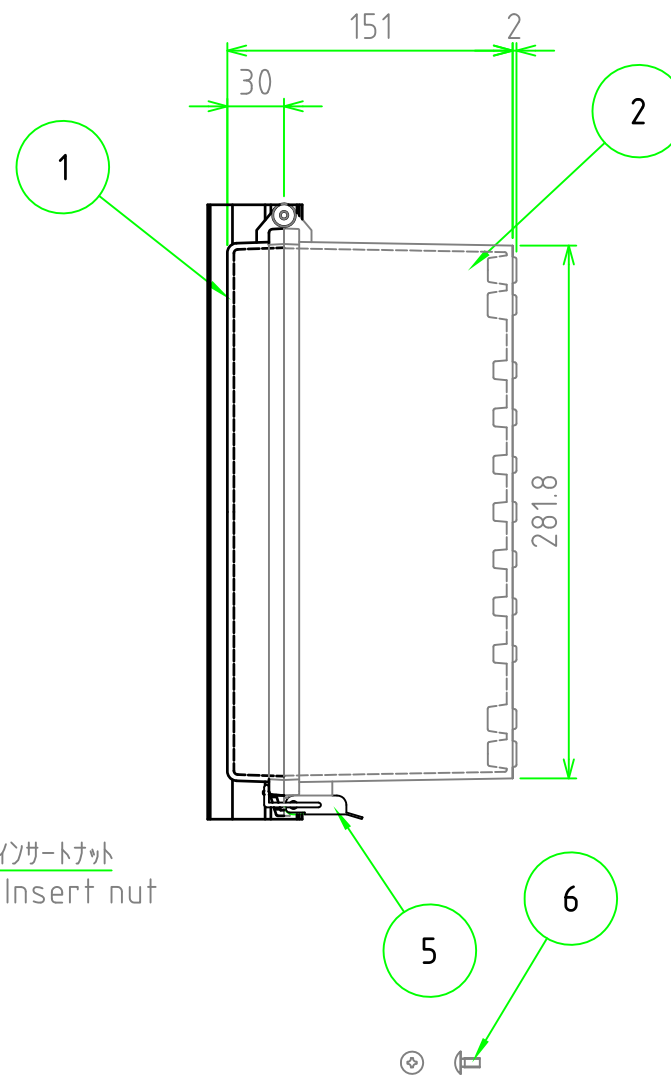

外視 / External View

※ルーフなし / Without roof unit

構成内容 / Components				文書番号 / Document No.
No.	名称 / Part name	数量 / Pcs	材質 / Material	色・表面処理 / Color・Finish
1	トップカバー / Top cover	1	ポリカーボネート / Polycarbonate	ライトグレー / Light gray
2	ボディ / Base	1	ポリカーボネートガラスファイバー Glass fiber filled polycarbonate	ライトグレー Light gray
3	ルーフ / Roof	1	塩ビ / PVC	ライトグレー / Light gray
4	ガスケット / Gasket	1	ポリウレタン / Polyurethane	ブラック / Black
5	ラッチ / Latch	2	ステンレス / Stainless steel	無処理 / Unfinished
6	取付ベース用ビス(M5 x 10) Screw(M5 - 10)	4	鉄 Steel	三価クロメート Trivalent chromate

テクニカルデータ / Technical Data	
保護等級 / Protection class	IP65
使用温度範囲 / Operating temperature	-20℃ ~ +75℃
燃焼性クラス / Flammability class	UL94V-0

株式会社タカチ電機工業 TAKACHI ELECTRONICS ENCLOSURE Co., LTD.			品名 / Title 防水・防塵ルーフ付ポリカーボネートプラスチック IP65 POLYCARBONATE PLASTIC BOX with OUTDOOR ROOF	尺度 / Scale 1:4
承認 / Approved 谷	検図 / Checked 中根	製図 / Created 中根	型番 / Product number BCPR303015S	
			作成日 / Date 2018/10/25	

内視 / Internal View

※内視にはルーフを付けていません。
Drawing does not include roof unit.

ボディー(内視)
Base (Internal View)

カバー(内視)
Cover (Internal View)

4-M5インサートナット
4-M5 Insert nut

有効寸法/Max dim. 273

4-M5インサートナット
4-M5 Insert nut