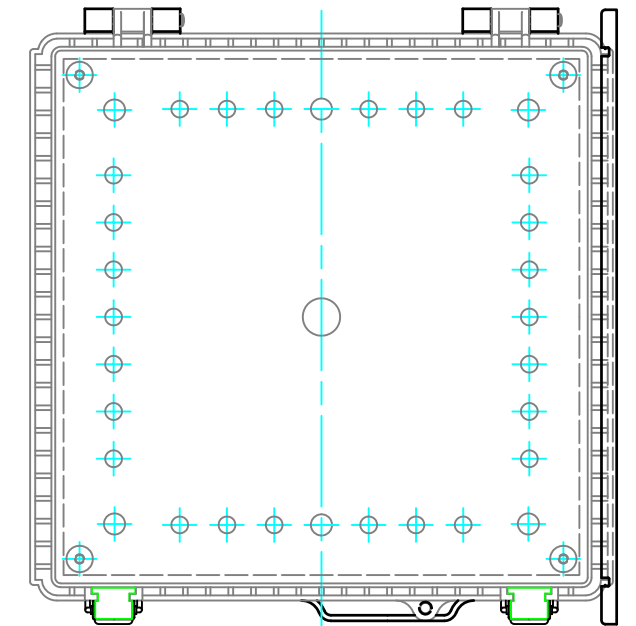

外視 / External View

※ルーフなし / Without roof unit

構成内容 / Components				文書番号 / Document No.
No.	名称 / Part name	数量 / Pcs	材質 / Material	色・表面処理 / Color・Finish
1	トップカバー / Top cover	1	ポリカーボネート / Polycarbonate	ライトグレー / Light gray
2	ボディ / Base	1	ポリカーボネートガラスファイバー Glass fiber filled polycarbonate	ライトグレー Light gray
3	ルーフ / Roof	1	塩ビ / PVC	ライトグレー / Light gray
4	ガスケット / Gasket	1	ポリウレタン / Polyurethane	ブラック / Black
5	ラッチ / Latch	2	ステンレス / Stainless steel	無処理 / Unfinished
6	取付ベース用ビス(M5 x 10) Screw(M5 - 10)	4	鉄 Steel	三価クロメート Trivalent chromate

テクニカルデータ / Technical Data	
保護等級 / Protection class	IP65
使用温度範囲 / Operating temperature	-20℃ ~ +75℃
燃焼性クラス / Flammability class	UL94V-0

株式会社タカチ電機工業 TAKACHI ELECTRONICS ENCLOSURE Co., LTD.			品名 / Title 防水・防塵ルーフ付ポリカーボネートプラスチック IP65 POLYCARBONATE PLASTIC BOX with OUTDOOR ROOF	尺度 / Scale 1:4
承認 / Approved 谷	検図 / Checked 中根	製図 / Created 中根	型番 / Product number BCPR303015S	
			作成日 / Date 2018/10/25	

内視 / Internal View

※内視にはルーフを付けていません。
Drawing does not include roof unit.

ボディー(内視)
Base (Internal View)

カバー(内視)
Cover (Internal View)

4-M5インサートナット
4-M5 Insert nut

有効寸法/Max dim. 273

4-M5インサートナット
4-M5 Insert nut