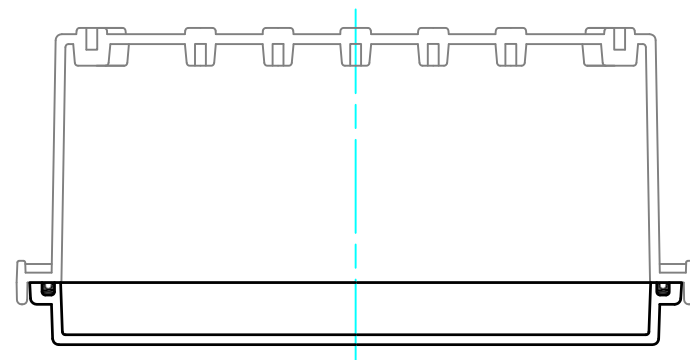

内視 / Internal View

※内視にはルーフを付けていません。
Drawing does not include roof unit.

ボディ(内視)
Base (Internal View)

2-M4インサートナット
2-M4 Insert nut

有効寸法/Max dim. 84.9

カバー(内視)
Cover (Internal View)

4-M4タッピングビス用穴
4-Boss for M4 tapping screw

有効寸法/Max dim. 86.5

有効寸法/Max dim. 184.9

株式会社タカチ電機工業 <small>TAKACHI ELECTRONICS ENCLOSURE Co., LTD.</small>			品名/Title 防水・防塵ルーフ付ポリカーボネートボックス IP65 POLYCARBONATE PLASTIC BOX with OUTDOOR ROOF	尺度/Scale 1:2.5
承認/Approved	検図/Checked	製図/Created	型番/Product number BCPR112110S	
中根	中根	谷	作成日/Date 2019/06/03	2 / 2