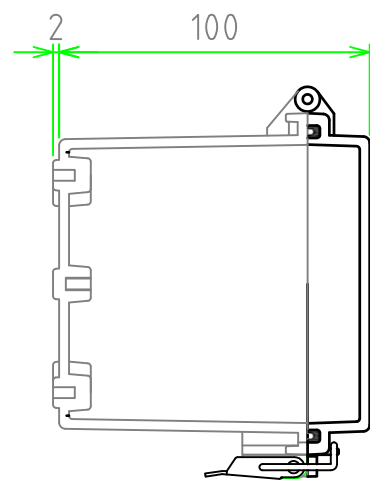

内視 / Internal View

※内視にはルーフを付けていません。
Drawing does not include roof unit.

ボディ(内視)
Base (Internal View)

2-M4インサートナット
2-M4 Insert nut

有効寸法/Max dim. 84.9

カバー(内視)
Cover (Internal View)

4-M4タッピングビス用穴
4-Boss for M4 tapping screw

有効寸法/Max dim. 86.5

有効寸法/Max dim. 184.9

株式会社タカチ電機工業 <small>TAKACHI ELECTRONICS ENCLOSURE Co., LTD.</small>			品名/Title 防水・防塵ルーフ付ポリカーボネートボックス IP65 POLYCARBONATE PLASTIC BOX with OUTDOOR ROOF	尺度/Scale 1:2.5
承認/Approved	検図/Checked	製図/Created	型番/Product number BCPR112110S	
中根	中根	谷	作成日/Date 2019/06/03	2 / 2