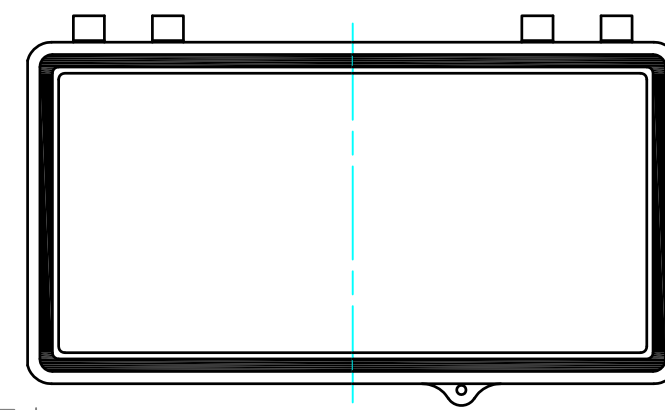

内視 / Internal View

※内視にはルーフを付けていません。
Drawing does not include roof unit.

ボディ(内視)
Base (Internal View)

2-M4インサートナット
2-M4 Insert nut

有効寸法/Max dim. 84.9

カバー(内視)
Cover (Internal View)

4-M4タッピングビス用穴
4-Boss for M4 tapping screw

有効寸法/Max dim. 86.5

有効寸法/Max dim. 184.9

株式会社タカチ電機工業 <small>TAKACHI ELECTRONICS ENCLOSURE Co., LTD.</small>			品名/Title 防水・防塵ルーフ付ポリカーボネートボックス IP65 POLYCARBONATE PLASTIC BOX with OUTDOOR ROOF	尺度/Scale 1:2.5
承認/Approved	検図/Checked	製図/Created	型番/Product number BCPR112110S	
中根	中根	谷	作成日/Date 2019/06/03	2 / 2