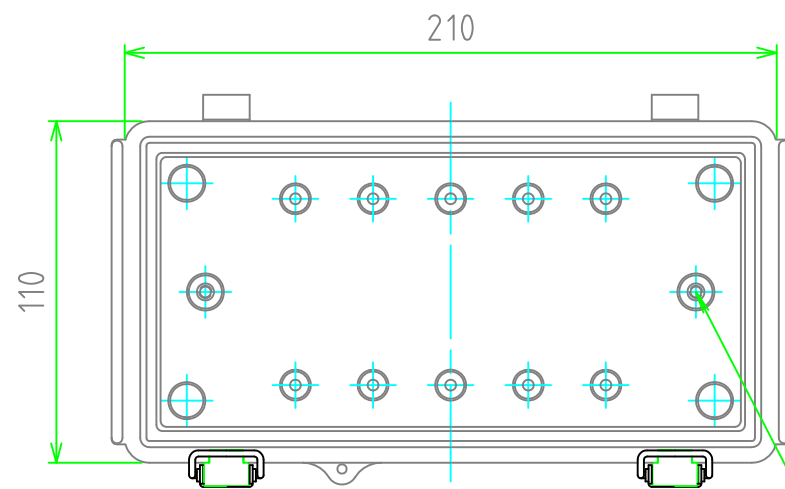

内視 / Internal View

※内視にはルーフを付けていません。
Drawing does not include roof unit.

ボディ(内視)
Base (Internal View)

2-M4インサートナット
2-M4 Insert nut

有効寸法/Max dim. 84.9

カバー(内視)
Cover (Internal View)

4-M4タッピングビス用穴
4-Boss for M4 tapping screw

有効寸法/Max dim. 86.5

有効寸法/Max dim. 184.9

株式会社タカチ電機工業 <small>TAKACHI ELECTRONICS ENCLOSURE Co., LTD.</small>			品名/Title 防水・防塵ルーフ付ポリカーボネートボックス IP65 POLYCARBONATE PLASTIC BOX with OUTDOOR ROOF	尺度/Scale 1:2.5
承認/Approved	検図/Checked	製図/Created	型番/Product number BCPR112110S	
中根	中根	谷	作成日/Date 2019/06/03	2 / 2