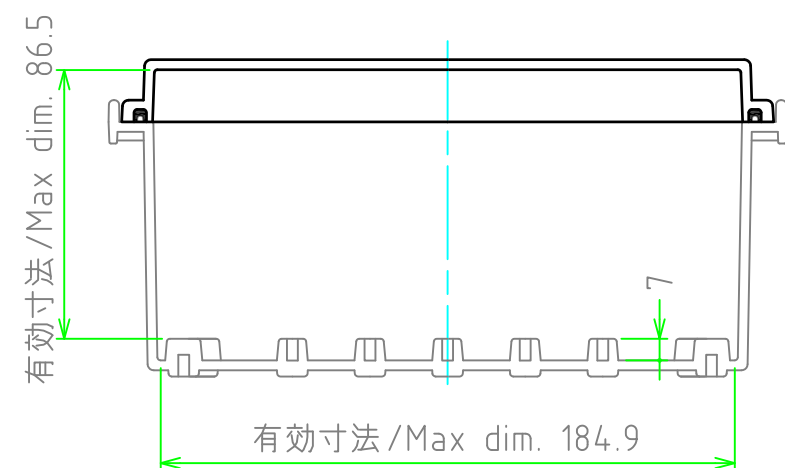

内視 / Internal View

※内視にはルーフを付けていません。
Drawing does not include roof unit.

ボディ(内視)
Base (Internal View)

2-M4インサートナット
2-M4 Insert nut

有効寸法/Max dim. 84.9

カバー(内視)
Cover (Internal View)

4-M4タッピングビス用穴
4-Boss for M4 tapping screw

有効寸法/Max dim. 86.5

有効寸法/Max dim. 184.9

株式会社タカチ電機工業 <small>TAKACHI ELECTRONICS ENCLOSURE Co., LTD.</small>			品名/Title 防水・防塵ルーフ付ポリカーボネートボックス IP65 POLYCARBONATE PLASTIC BOX with OUTDOOR ROOF	尺度/Scale 1:2.5
承認/Approved	検図/Checked	製図/Created	型番/Product number BCPR112110S	
中根	中根	谷	作成日/Date 2019/06/03	2 / 2