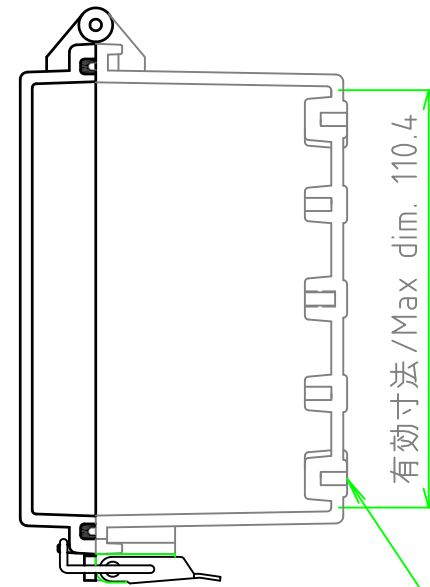

内視 / Internal View

※内視にはルーフを付けていません。
Drawing does not include roof unit.

ボディ (内視)
Base (Internal View)

カバー (内視)
Cover (Internal View)

2-M4インサートナット
2-M4 Insert nut

4-M4タッピングビス用穴
4-Boss for M4 tapping screw

株式会社タカチ電機工業 <small>TAKACHI ELECTRONICS ENCLOSURE Co., LTD.</small>			品名 / Title 防水・防塵ルーフ付ABSプラスチック IP65 ABS PLASTIC BOX with OUTDOOR ROOF	尺度 / Scale 1:2
承認 / Approved 谷	検図 / Checked 中根	製図 / Created 中根	型番 / Product number BCAR131808G/BCAR131808T	
			作成日 / Date 2018/10/12	2 / 2