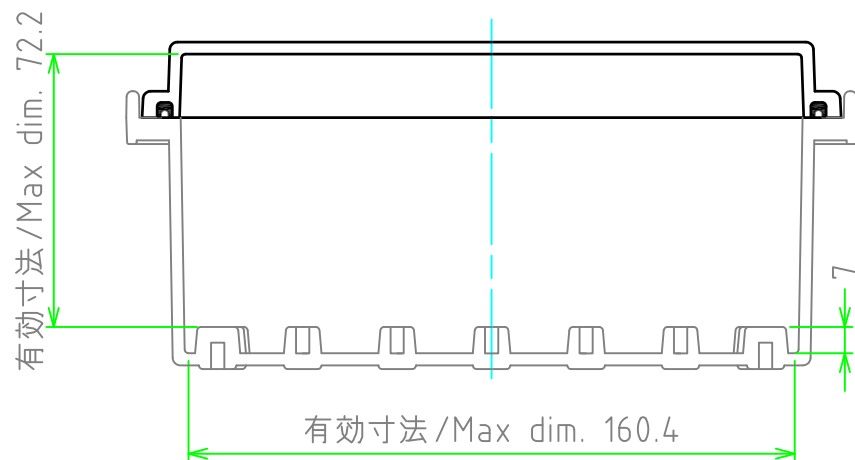

内視 / Internal View

※内視にはルーフを付けていません。
Drawing does not include roof unit.

ボディ (内視)
Base (Internal View)

カバー (内視)
Cover (Internal View)

2-M4インサートナット
2-M4 Insert nut

4-M4タッピングビス用穴
4-Boss for M4 tapping screw

株式会社タカチ電機工業 <small>TAKACHI ELECTRONICS ENCLOSURE Co., LTD.</small>			品名 / Title 防水・防塵ルーフ付ABSプラスチック IP65 ABS PLASTIC BOX with OUTDOOR ROOF	尺度 / Scale 1:2
承認 / Approved 谷	検図 / Checked 中根	製図 / Created 中根	型番 / Product number BCAR131808G/BCAR131808T	
			作成日 / Date 2018/10/12	2 / 2