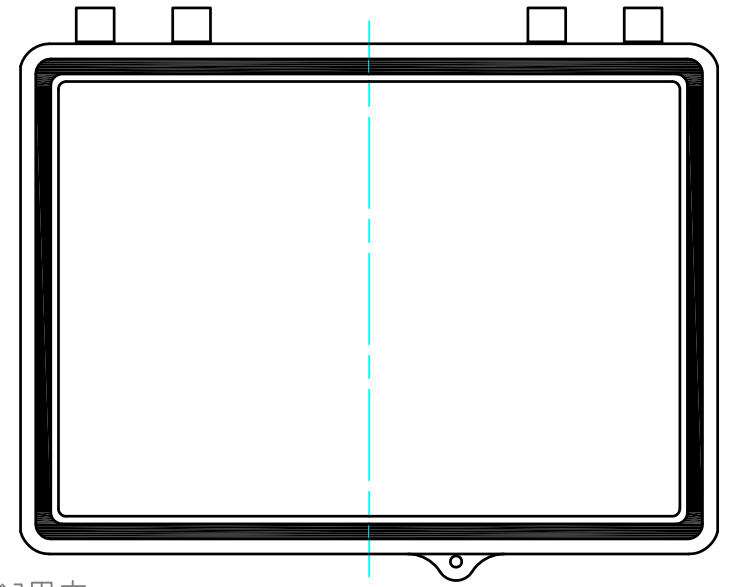

内視 / Internal View

※内視にはルーフを付けていません。
Drawing does not include roof unit.

ボディ (内視)
Base (Internal View)

カバー (内視)
Cover (Internal View)

2-M4インサートナット
2-M4 Insert nut

4-M4タッピングビス用穴
4-Boss for M4 tapping screw

株式会社タカチ電機工業 <small>TAKACHI ELECTRONICS ENCLOSURE Co., LTD.</small>			品名 / Title 防水・防塵ルーフ付ABSプラスチック IP65 ABS PLASTIC BOX with OUTDOOR ROOF	尺度 / Scale 1:2
承認 / Approved 谷	検図 / Checked 中根	製図 / Created 中根	型番 / Product number BCAR131808G/BCAR131808T	
			作成日 / Date 2018/10/12	2 / 2