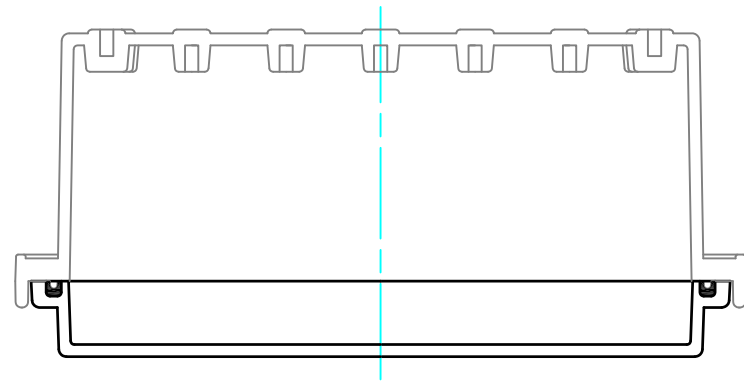

内視 / Internal View

※内視にはルーフを付けていません。
Drawing does not include roof unit.

ボディ (内視)
Base (Internal View)

カバー (内視)
Cover (Internal View)

2-M4インサートナット
2-M4 Insert nut

4-M4タッピングビス用穴
4-Boss for M4 tapping screw

株式会社タカチ電機工業 <small>TAKACHI ELECTRONICS ENCLOSURE Co., LTD.</small>			品名 / Title 防水・防塵ルーフ付ABSプラスチック IP65 ABS PLASTIC BOX with OUTDOOR ROOF	尺度 / Scale 1:2
承認 / Approved 谷	検図 / Checked 中根	製図 / Created 中根	型番 / Product number BCAR131808G/BCAR131808T	
			作成日 / Date 2018/10/12	2 / 2