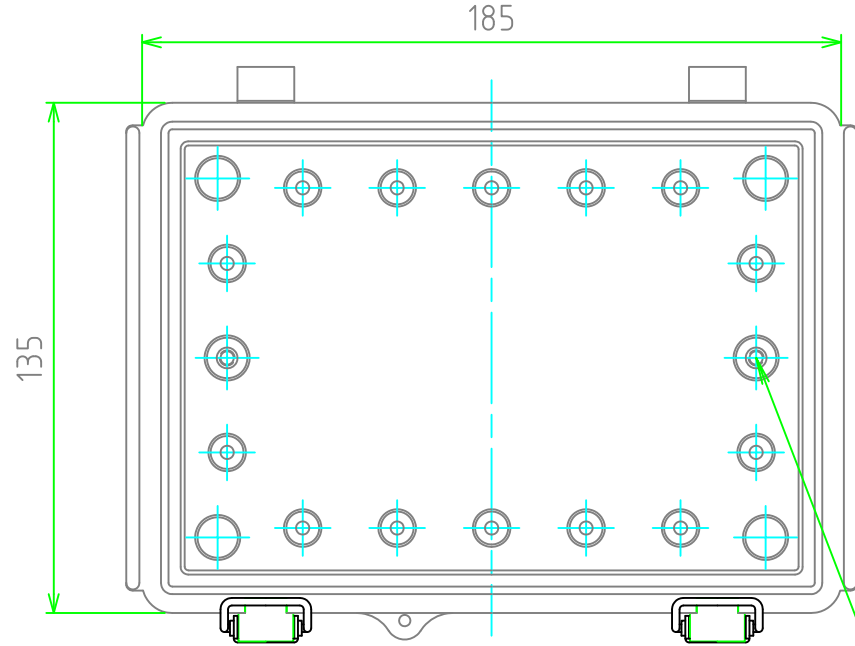

内視 / Internal View

※内視にはルーフを付けていません。
Drawing does not include roof unit.

ボディ (内視)
Base (Internal View)

カバー (内視)
Cover (Internal View)

2-M4インサートナット
2-M4 Insert nut

4-M4タッピングビス用穴
4-Boss for M4 tapping screw

株式会社タカチ電機工業 <small>TAKACHI ELECTRONICS ENCLOSURE Co., LTD.</small>			品名 / Title 防水・防塵ルーフ付ABSプラスチック IP65 ABS PLASTIC BOX with OUTDOOR ROOF	尺度 / Scale 1:2
承認 / Approved 谷	検図 / Checked 中根	製図 / Created 中根	型番 / Product number BCAR131808G/BCAR131808T	
			作成日 / Date 2018/10/12	2 / 2