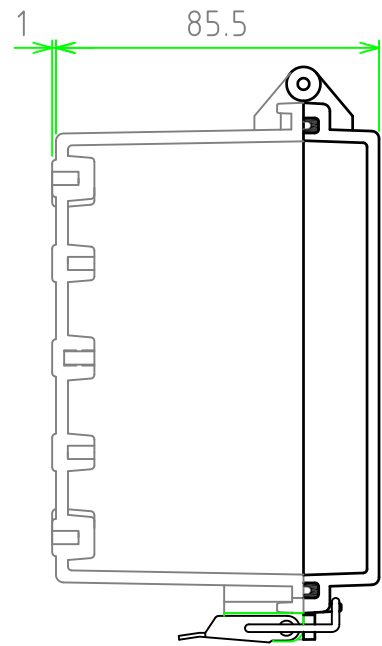

内視 / Internal View

※内視にはルーフを付けていません。
Drawing does not include roof unit.

ボディ (内視)
Base (Internal View)

カバー (内視)
Cover (Internal View)

2-M4インサートナット
2-M4 Insert nut

4-M4タッピングビス用穴
4-Boss for M4 tapping screw

株式会社タカチ電機工業 <small>TAKACHI ELECTRONICS ENCLOSURE Co., LTD.</small>			品名 / Title 防水・防塵ルーフ付ABSプラスチック IP65 ABS PLASTIC BOX with OUTDOOR ROOF	尺度 / Scale 1:2
承認 / Approved 谷	検図 / Checked 中根	製図 / Created 中根	型番 / Product number BCAR131808G/BCAR131808T	
			作成日 / Date 2018/10/12	2 / 2