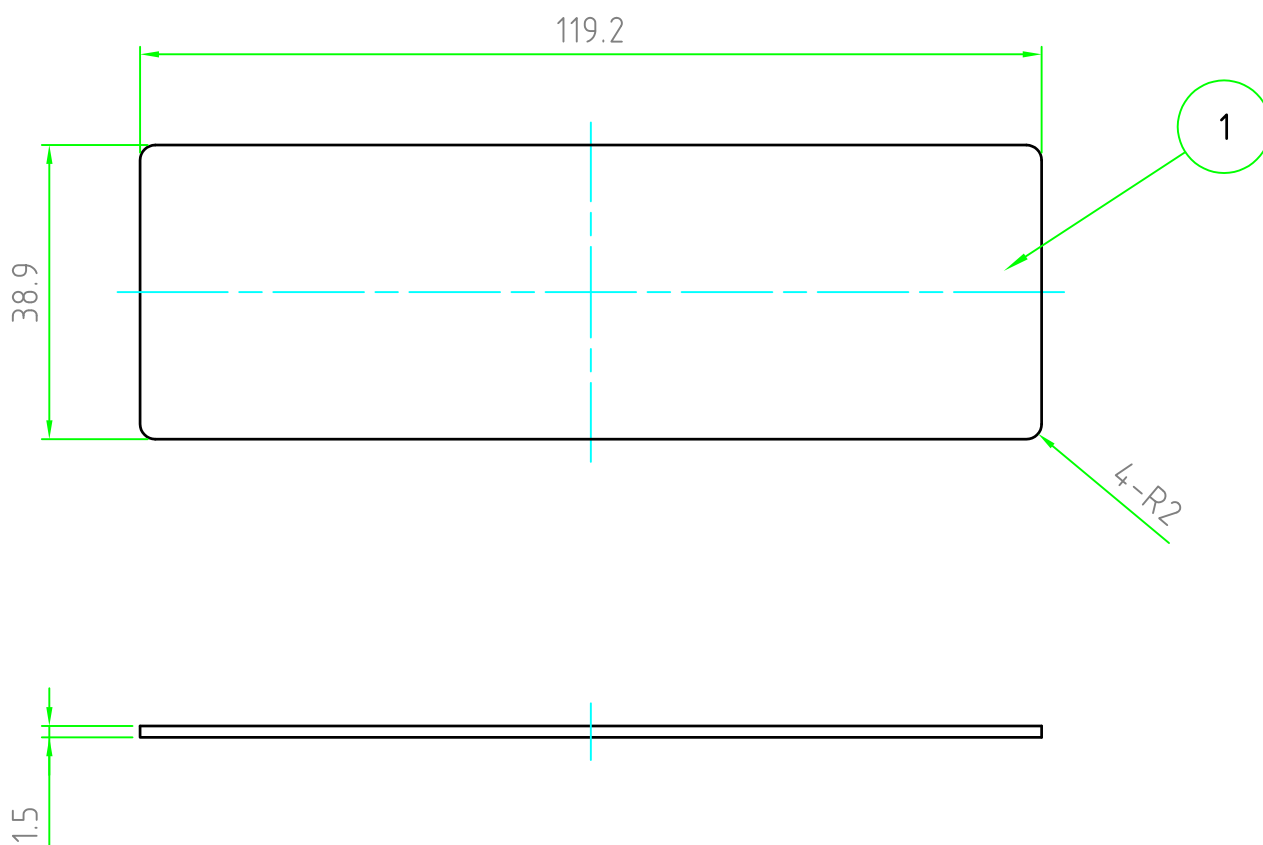

構成内容 / Components

(文書番号: TY-34)2008.02.08

No.	名称 / Part name	数量 / Pcs	材質 / Material	色・表面処理 / Color・Finish
1	アルミ取付ベース Aluminium Mounting plate	1	アルミ板 A1050P Aluminium A1050P	未処理 Unfinished

対応機種 : AW/AWN/AWP 5-4-14□
AWA5-3-12SS

株式会社タカチ電機工業 TAKACHI ELECTRONICS ENCLOSURE Co., LTD.			品名 / Title アルミ取付ベース ALUMINIUM MOUNTING PLATE	
承認 / Approved	検図 / Checked	製図 / Created	型番 / Product number AWC5-14	尺度 / Scale 1:1
中根	王	岡本	作成日 / Date 2020/09/17	1 / 1