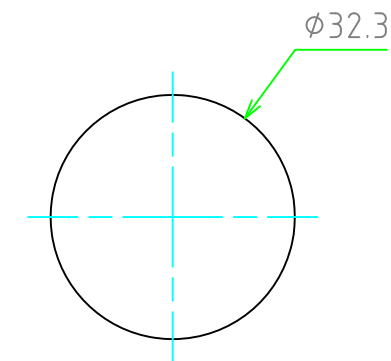

構成内容 / Components

No.	名称 / Part name	数量 / Pcs	材質 / Material	色・表面処理 / Color・Finish
1	キャップ / Cap	1	真ちゅう / Brass	ニッケルメッキ / Nickel plated
2	ゴムブッシュ / Sealing insert	1	TPE	ブラック / Black
3	コネクタ本体 / Connector	1	真ちゅう / Brass	ニッケルメッキ / Nickel plated
4	O-リング / O-ring	1	NBR	ブラック / Black
5	ナット / Lock nut	1	真ちゅう / Brass	ニッケルメッキ / Nickel plated

取付穴寸法 / Mounting hole dimensions

テクニカルデータ / Technical data	
保護等級 / Protection class	IP68 10m/30min
温度範囲 / Temperature resistance	-40℃ ~ +100℃
適合ケーブル径 / Cable range	φ 21.0 ~ φ 25.5
取付穴径 / Mounting hole	φ 32.3