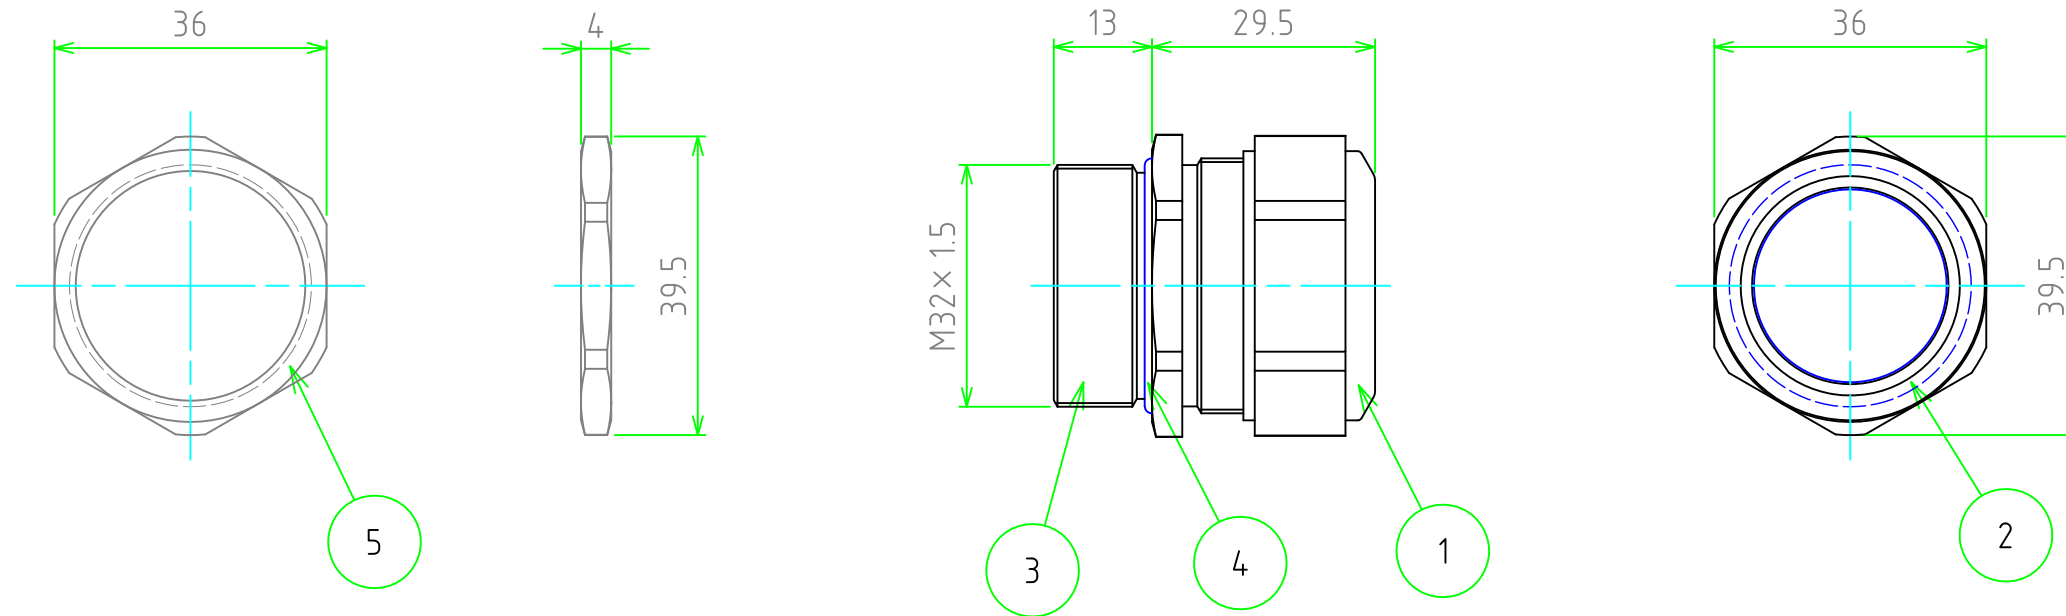

構成内容 / Components

No.	名称 / Part name	数量 / Pcs	材質 / Material	色・表面処理 / Color・Finish
1	キャップ / Cap	1	真ちゅう / Brass	ニッケルメッキ / Nickel plated
2	ゴムブッシュ / Sealing insert	1	TPE	ブラック / Black
3	コネクタ本体 / Connector	1	真ちゅう / Brass	ニッケルメッキ / Nickel plated
4	O-リング / O-ring	1	NBR	ブラック / Black
5	ナット / Lock nut	1	真ちゅう / Brass	ニッケルメッキ / Nickel plated

取付穴寸法 / Mounting hole dimensions

テクニカルデータ / Technical data	
保護等級 / Protection class	IP68 10m/30min
温度範囲 / Temperature resistance	-40℃ ~ +100℃
適合ケーブル径 / Cable range	φ 21.0 ~ φ 25.5
取付穴径 / Mounting hole	φ 32.3

株式会社タカチ電機工業 <small>TAKACHI ELECTRONICS ENCLOSURE Co., LTD.</small>			品名 / Title 高防水型メタルケーブルグラウンド METAL CABLE GLAND	尺度 / Scale 1:1
承認 / Approved 中根	検図 / Checked 大江	製図 / Created 横田	型番 / Product number AGM32-25.5 作成日 / Date 2020/01/27	