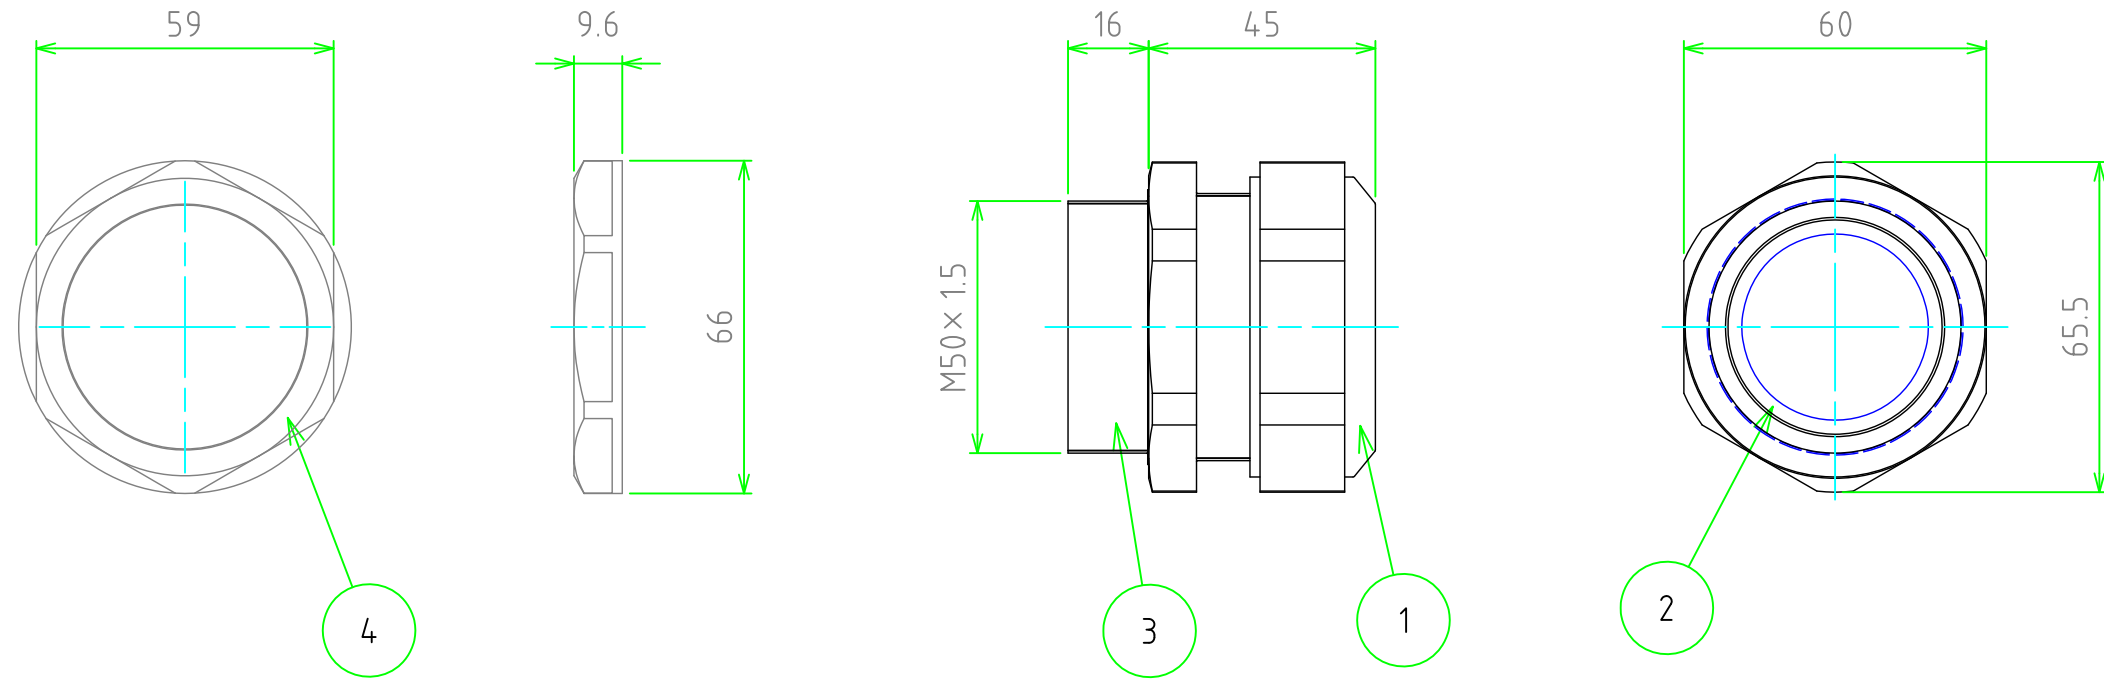

No.	名称 / Part name	数量 / Pcs	材質 / Material	色・表面処理 / Color・Finish
1	キャップ / Cap	1	PA6GF	ライトグレー, ブラック / Ligth gray, Black
2	ゴムブッシュ / Sealing insert	1	TPE	ブラック / Black
3	コネクタ本体 / Connector	1	PA6GF	ライトグレー, ブラック / Ligth gray, Black
4	ナット / Lock nut	1	PA6	ライトグレー, ブラック / Ligth gray, Black

色仕様(型番末尾□) / Color type (End of product number□)

記号 / Code	本体カラー / Body color
S	ライトグレー / Light gray
B	ブラック / Black

テクニカルデータ / Technical data	
保護等級 / Protection class	IP68 10m/30min
温度範囲 / Temperature resistance	-20℃ ~ +100℃
適合ケーブル径 / Cable range	φ 33.0 ~ φ 37.0
取付穴径 / Mounting hole	φ 50.4

取付穴寸法 / Mounting hole dimensions

株式会社タカチ電機工業 <small>TAKACHI ELECTRONICS ENCLOSURE Co., LTD.</small>			品名/Title 高防水型 Mネジケーブルグランド HIGH WATER PROTECTION CABLE GLAND	尺度/Scale 1:15
承認/Approved 中根	検図/Checked 大江	製図/Created 横田	型番/Product number AG50-37□	
			作成日/Date 2020/01/27	1 / 1