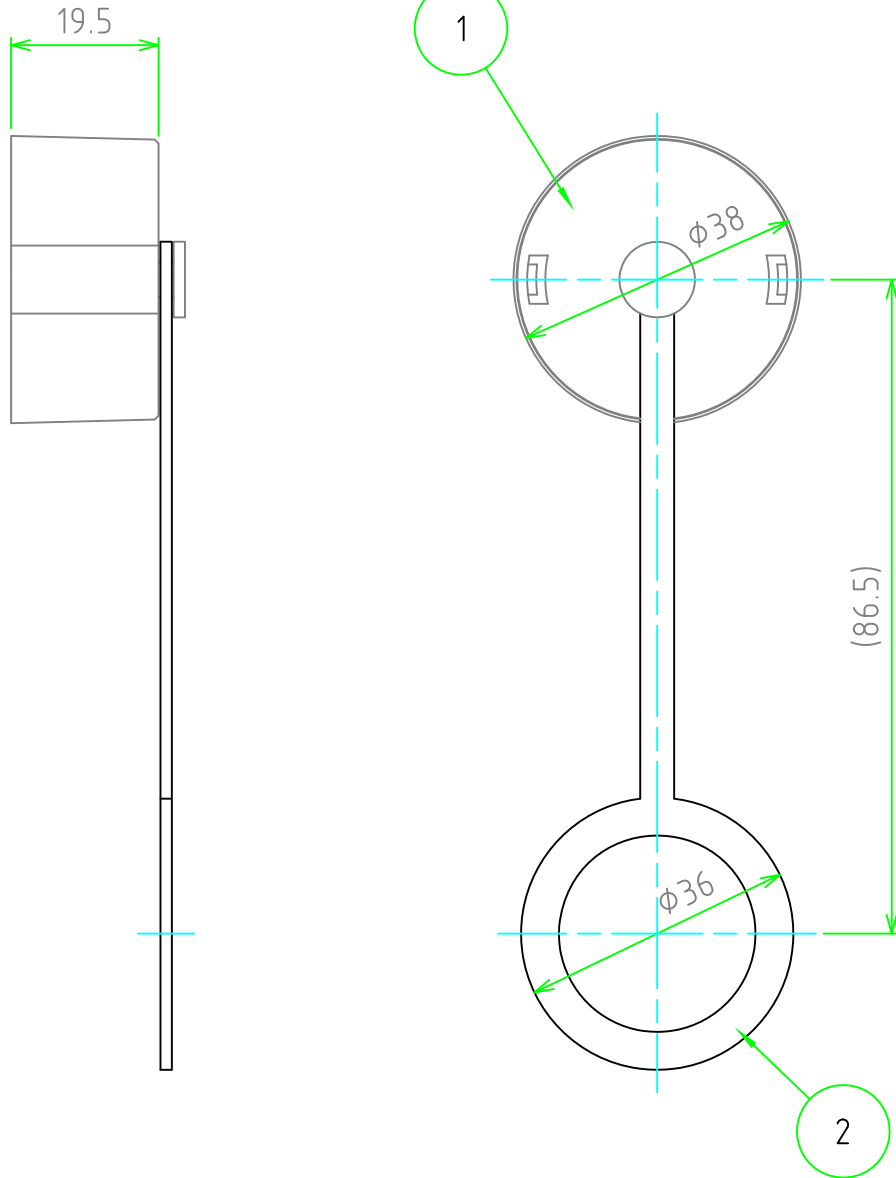

照番	名称	数量	材質	色・表面処理
1	キャップ	1	PA66	ブラック
2	リング	1	シリコンゴム	ブラック

 尺度 1:1 作成日 2015/09/15	品名 プラグカバー	株式会社タカチ電機工業		
	型番 6DB00900C	承認 谷	検図 中根	製図 大江
	図番			