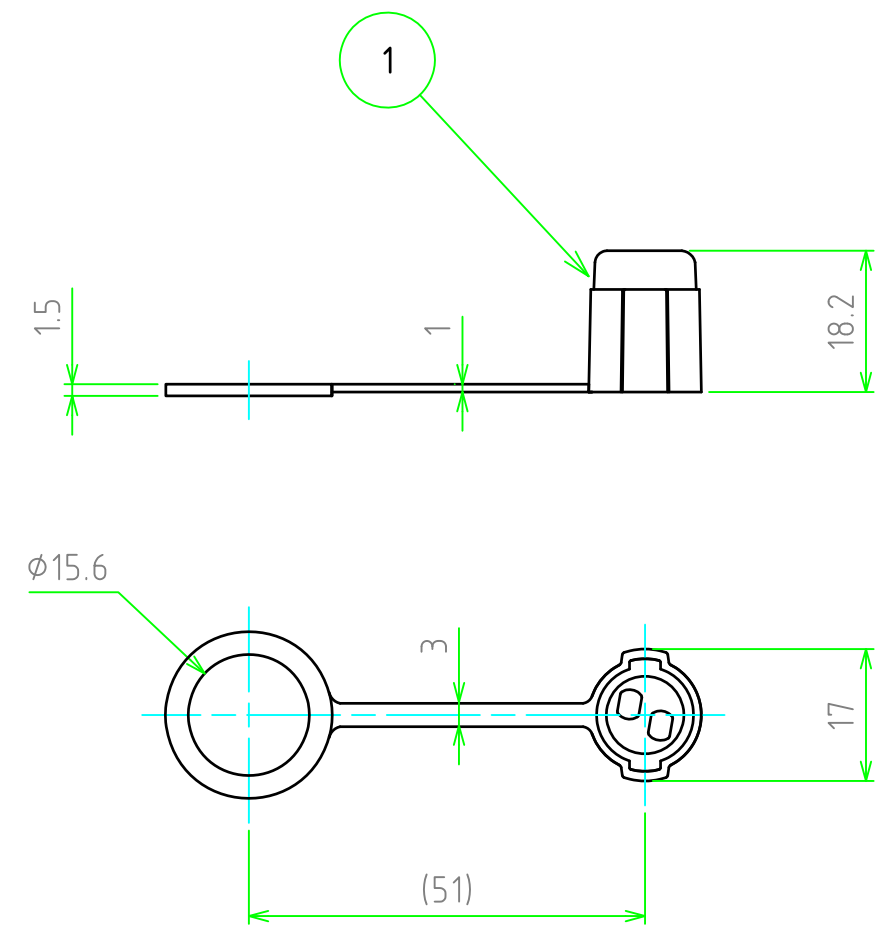

構成内容				
No.	名称	数量	材質	色・表面処理
1	ソケットカバー	1	TPE	グリーン

TAKACHI 株式会社タカチ電機工業			品名 THB381E用ソケットカバー	 尺度 1:1
承認	検図 中根	製図 谷	型番 6000448GT	
			作成日 2017/06/28	1 / 1