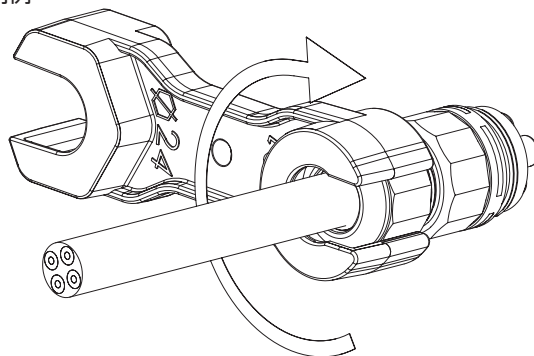

THB387・387L・391・390・400・402T・405・399Y用 固定ホルダー

- パネルやポールなどに取付けることができるオプション部品です。
- 中継コネクタを固定したい場合にご使用下さい。

型番・標準価格

型番	材質/色	適合機種	標準価格(税別)
6000302CC	PA66 / ブラック	THB387・387L・391・390・400 402T・405・399Y全機種	300

THB387・391・390・400・405・406・402T・399Y用 締付工具

使用例

- ケーブルグランド部のキャップの締付が確実に行える専用工具です。
- 工具が空回りするまで締付けて下さい。
- THB400-○-15、THB400-○-17、THB400-○-20シリーズには使用出来ません。

型番・標準価格

型番	材質/色	適合機種	標準価格(税別)
6000337BC	PA66GF / ブラック	THB387・391・390・400・405・406・ 402T・399Y	220