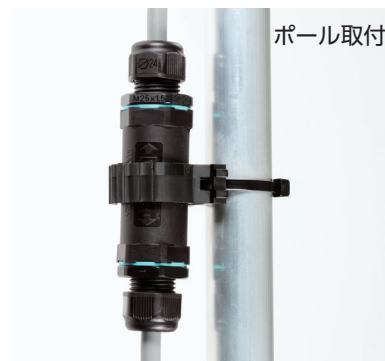

THB387・387L・391・390・400・402T・405・399Y用 固定ホルダー

- パネルやポールなどに取付けることができるオプション部品です。
- 中継コネクタを固定したい場合にご使用下さい。

型番・標準価格

型番	材質/色	適合機種	標準価格(税別)
6000302CC	PA66 / ブラック	THB387・387L・391・390・400 402T・405・399Y全機種	300

THB387・391・390・400・405・406・402T・399Y用 締付工具

使用例

- ケーブルグランド部のキャップの締付が確実に行える専用工具です。
- 工具が空回りするまで締付けて下さい。
- THB400-○-15、THB400-○-17、THB400-○-20シリーズには使用出来ません。

型番・標準価格

型番	材質/色	適合機種	標準価格(税別)
6000337BC	PA66GF / ブラック	THB387・391・390・400・405・406・ 402T・399Y	220