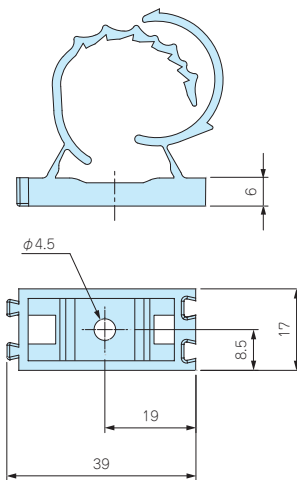

THB387・387L・391・390・400・402T・405・399Y用 固定ホルダー

- パネルやポールなどに取付けることができるオプション部品です。
- 中継コネクタを固定したい場合にご使用下さい。

型番・標準価格

型番	材質/色	適合機種	標準価格(税別)
6000302CC	PA66 / ブラック	THB387・387L・391・390・400 402T・405・399Y全機種	300

THB387・391・390・400・405・406・402T・399Y用 締付工具

使用例

- ケーブルグランド部のキャップの締付が確実に行える専用工具です。
- 工具が空回りするまで締付けて下さい。
- THB400-○-15、THB400-○-17、THB400-○-20シリーズには使用出来ません。

型番・標準価格

型番	材質/色	適合機種	標準価格(税別)
6000337BC	PA66GF / ブラック	THB387・391・390・400・405・406・ 402T・399Y	220